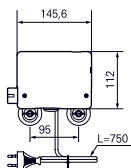

НАКЛАДНАЯ РАКОВИНА NEOREST/SE

750 мм с встроенным каскадным изливом и смесителем