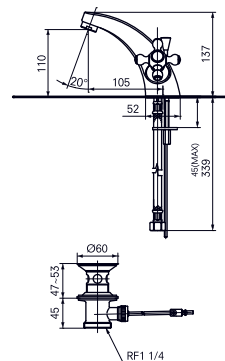

СМЕСИТЕЛЬ ДЛЯ РАКОВИНЫ CURIO

► TX110LCBR

РАКОВИНЫ

УНИТАЗЫ

БИДЕ

ПИССУАРЫ

WASHLET

LUMINIST

СМЕСИТЕЛИ/ДУШИ

ТЕХНИЧЕСКИЕ ДАННЫЕ

ГОТОВЫЕ ПРОЕКТЫ