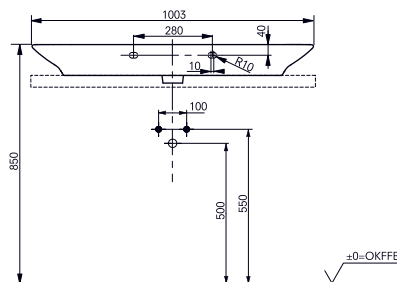

- ▶ LW682B#W

ПОЛУВСТРАИВАЕМАЯ РАКОВИНА JEWELHEX

607 мм, без отверстия под смеситель, без перелива

- ▶ LW681B#W

МЕБЕЛЬНАЯ РАКОВИНА МН

1000 мм, с отверстием под смеситель, с переливом

Технологии

- ▶ LW10069G ●
- ▶ Ценовая категория: ■■■■□