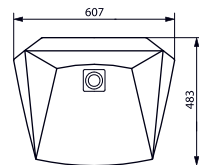

ПОЛУВСТРАИВАЕМАЯ РАКОВИНА JEWELHEX

607 мм, без отверстия под смеситель, без перелива

- LW681B#W