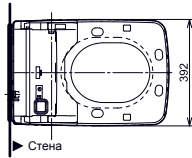

WASHLET SG

с дистанционным управлением