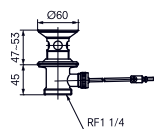

СМЕСИТЕЛЬ ДЛЯ РАКОВИНЫ CURIO

**СМЕСИТЕЛЬ ДЛЯ БИДЕ
ОДНОРЫЧАЖНЫЙ JEWELHEX
с подвижным изливом**

СМЕСИТЕЛЬ ДЛЯ БИДЕ CURIO