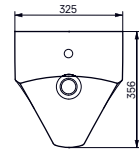

ПИССУАР

Технологии

- UT10152U
- Ценовая категория: ■ □ □ □

- UWN904HB

- UWN180HB