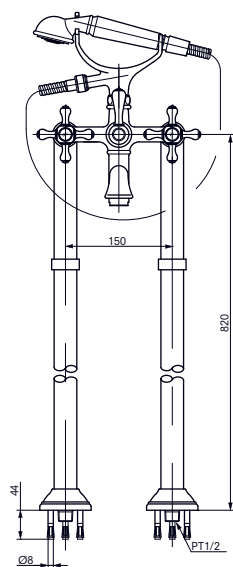

СМЕСИТЕЛЬ ДЛЯ ВАННЫ CURIO
отдельностоящий с ручным душем

► TX411SCV3BR