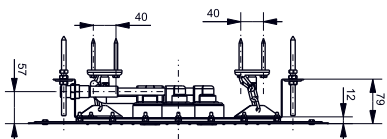

ВЕРХНИЙ ДУШ

600 мм × 530 мм, крепление на потолок, три вида струй

Технологии

- DBX117CAVE
- Требуемые принадлежности: 3-х позиционное переключение
- Ценовая категория: ■■■■