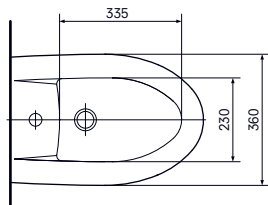

БИДЕ ПОДВЕСНОЕ LE BLANC

с отверстием под смеситель, с переливом

► BW941K