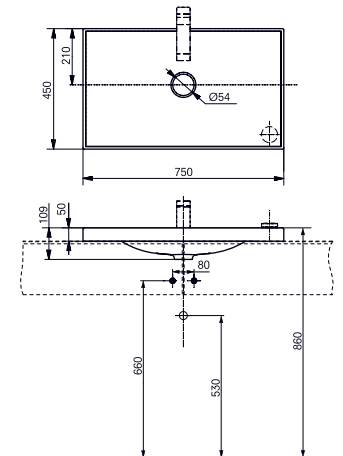

РАКОВИНА СО СМЕСИТЕЛЕМ NEOREST
750 мм, с подсветкой LED, вкл. отверстие для кнопки управления

Технологии

- MR720A
- Ценовая категория: ■■■■■

РАКОВИНА NEOREST/LE
750 мм, с освещением LED