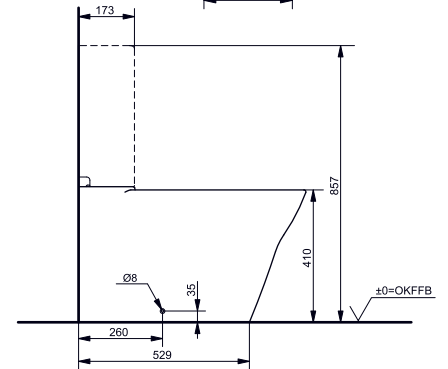

УНИТАЗ НАПОЛЬНЫЙ МН
с вертикальным смывом,
отвод горизонтальный

Технологии

- CW161Y
- VC10047NR сиденье унитаза с плавным закрыванием и шарнирами из нержавеющей стали
- SW10044G Керамическая крышка с пластмассовым смывным бачком
- Ценовая категория: ■■■□□
- TCF6532G#NW1 WASHLET GL 2.0
- TCF6632G#NW1 WASHLET EK 2.0