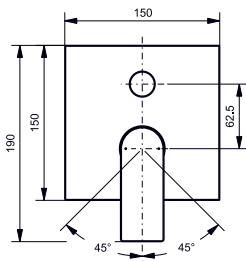

**ОДНОРЫЧАЖНЫЙ СМЕСИТЕЛЬ
ДЛЯ ДУША**

с переключением, скрытый монтаж