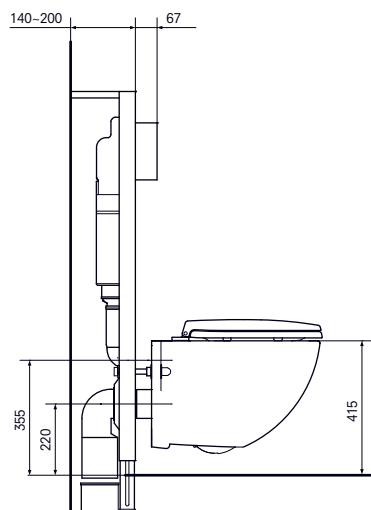

УНИТАЗ ПОДВЕСНОЙ

с вертикальным смывом

УНИТАЗ НАПОЛЬНЫЙ

с вертикальным смывом,
отвод горизонтальный