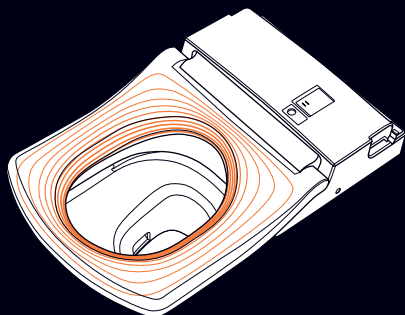

ПРЕИМУЩЕСТВА

- приятная температура одним нажатием кнопки

Пользователь может установить желаемую температуру обогреваемого сиденья, исходя из своих личных предпочтений. Сиденье нагревается еще до того, когда на него садится пользователь. В режиме энергосбережения, при неиспользовании – например, ночью – температура сиденья снижается. Некоторые модели оснащены специальной функцией запоминания привычек пользователей и самостоятельно переключаются в режим энергосбережения.