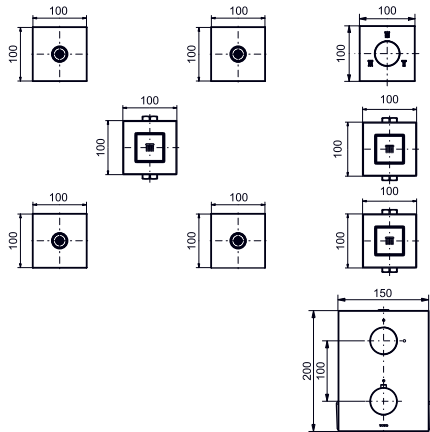

ДУШЕВОЙ ГАРНИТУР 1

Рекомендуется для серии NEOREST

Технологии

- Душевой гарнитур, состоящий из:
  - четырех форсунок Gyrostream DBX116-1CVE
  - верхнего душа, 600 мм, с 3 видами струй DBX117CAVE
  - ручного душа, 150 мм, с 3 видами струй VHC400
  - Душевой шланг VHC400
  - Держатель для душа и настенное присоединительное колено DBX111VE
  - термостатический смеситель для душа с ручкой для регулирования расхода DB420VE
  - три вентиля DB346VE
  - переключение трехпозиционное DB351VE
  - Ценовая категория: ■■■■