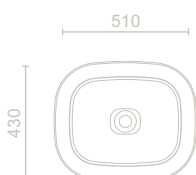

НАШИ РАКОВИНЫ ОБЗОР

365 mm

**НАКЛАДНАЯ РАКОВИНА
ДЛЯ МЫТЬЯ РУК МН**
без отверстия под смеситель,
без перелива
LW10038G

Ø 400 mm

**НАКЛАДНАЯ РАКОВИНА
LUMINIST/LUNA**
с подсветкой LED
MRZ740BPA1 дно раковины
белое
MRZ740BPA6 дно раковины
черное

450 mm

**РАКОВИНА НАКЛАДНАЯ ДЛЯ
МЫТЬЯ
РУК NC**
с отверстием под смеситель
LW10019G

500 mm

НАКЛАДНАЯ РАКОВИНА NC
LW760Y

**НАКЛАДНАЯ РАКОВИНА
LUMINIST/S**
MRZ710BCB1 кристалль-
но-снежный

510 mm

РАКОВИНА NC
с отверстием под смеситель,
с переливом
LW766Y

РАКОВИНА NC
с отверстием под смеситель,
с переливом
LW767Y

510 mm

НАКЛАДНАЯ РАКОВИНА NC
LW761Y

530 mm

**ПОЛУВСТРАИВАЕМАЯ
РАКОВИНА
ДЛЯ ОБЩЕСТВЕННЫХ
САМУЗЛОВ**
LW763Y

530 mm

**ПОЛУВСТРАИВАЕМАЯ
РАКОВИНА
ДЛЯ ОБЩЕСТВЕННЫХ
САМУЗЛОВ**
LW762Y

540 mm

**ВСТРАИВАЕМАЯ РАКОВИНА
ДЛЯ ОБЩЕСТВЕННЫХ
САМУЗЛОВ**
LW764Y