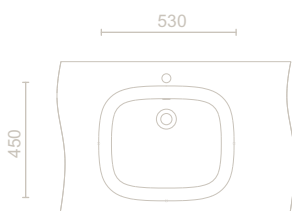

НАКЛАДНАЯ РАКОВИНА NC
LW761Y

530 mm

**ПОЛУВСТРАИВАЕМАЯ
РАКОВИНА
ДЛЯ ОБЩЕСТВЕННЫХ
САМУЗЛОВ**
LW763Y

530 mm