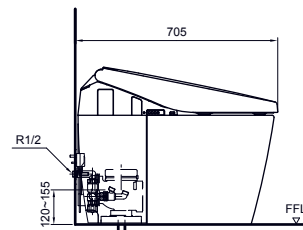

NEOREST AC

с дистанционным управлением

NEOREST EW

с дистанционным управлением

WASHLET AH

с дистанционным управлением