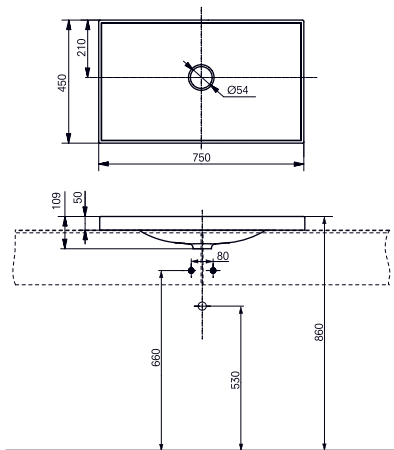

Технологии

- MR720M
- Ценовая категория: ■■■■■

НАКЛАДНАЯ РАКОВИНА LUMINIST/R
Ø 400 мм круглая, кристалльно-снежный