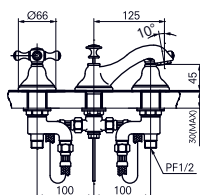

СМЕСИТЕЛЬ ДЛЯ РАКОВИНЫ CURIO

**СМЕСИТЕЛЬ ДЛЯ БИДЕ
ОДНОРЫЧАЖНЫЙ JEWELHEX
с подвижным изливом**

СМЕСИТЕЛЬ ДЛЯ БИДЕ CURIO