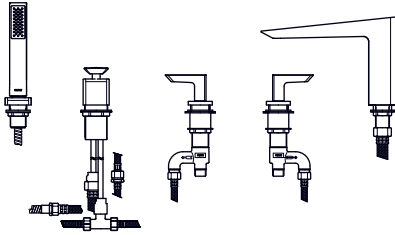

- ▶ DM324CF

**СМЕСИТЕЛЬ ДЛЯ ВАННЫ И ДУША
JEWELHEX**
на 5 отверстий

СМЕСИТЕЛЬ ДЛЯ ВАННЫ И ДУША NEOREST/LE
с блоком управления, блоком питания и кабелем

Технологии

- ▶ ТВХМ1ВВ300
Гарнитур, состоящий из
- ▶ Блок управления ТВХМ1АВ300
- ▶ Блок питания PRL101
- ▶ Кабель питания PZ6101
- ▶ Требуемые принадлежности: приемная емкость VBN90
- ▶ Ценовая категория: ■■■■