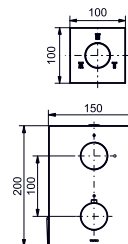

ДУШЕВОЙ ГАРНИТУР 2

Рекомендуется для серии SG