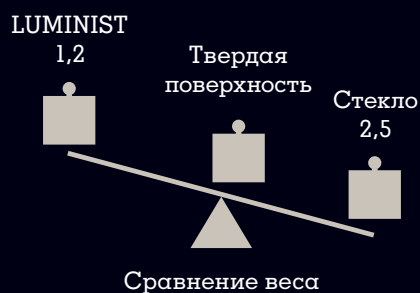

Удельный вес LUMINIST меньше стекла, мрамора или камня.*