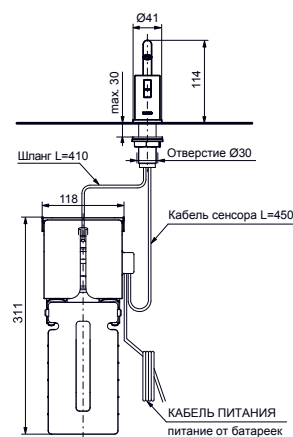

ДОЗАТОР ДЛЯ МЫЛА

Вариант скрытого монтажа

Технологии

- DSE101EEB
- DSE101EEC (UK)
- DSE101KE (работа на аккумуляторной батарее)
- Ценовая категория: ■■■■□

РАКОВИНЫ

УНИТАЗЫ

БИДЕ

ПИССУАРЫ

WASHLET

LUMINIST

СМЕСИТЕЛИ/ДУШИ

ТЕХНИЧЕСКИЕ ДАННЫЕ

ГОТОВЫЕ ПРОЕКТЫ