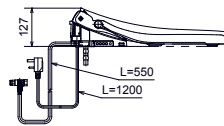

WASHLET 4732

с дистанционным управлением,
с безопасной штепсельной вилкой CEE 7/7