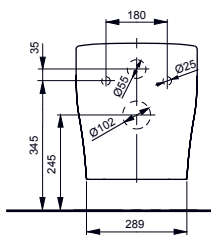

**УНИТАЗ ПОДВЕСНОЙ CF,
БЕЗБАРЬЕРНЫЙ**
с горизонтальным смывом