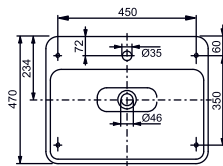

МЕБЕЛЬНАЯ РАКОВИНА SG

600 мм, с отверстием под смеситель, без перелива

Технологии

- LW170Y ●
- Ценовая категория: ■■■■□