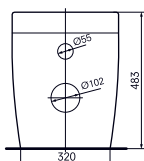

УНИТАЗ НАПОЛЬНЫЙ ПРИСТАВНОЙ NC
с вертикальным смывом,
отвод горизонтальный