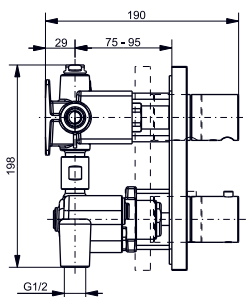

ТЕРМОСТАТИЧЕСКИЙ СМЕСИТЕЛЬ ДЛЯ ДУША

с ручкой для регулирования расхода,
скрытый монтаж