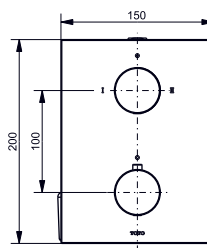

**ТЕРМОСТАТИЧЕСКИЙ СМЕСИТЕЛЬ
ДЛЯ ДУША**

с переключением, скрытый монтаж

Технологии

- DBX116-1CVE
- требуемые принадлежности: вентиль DB346VE
- Ценовая категория: ■■■■■■

- DB348VE
- Ценовая категория: ■■■■■■

Технологии

- DB421VE
- Ценовая категория: ■■■■■■