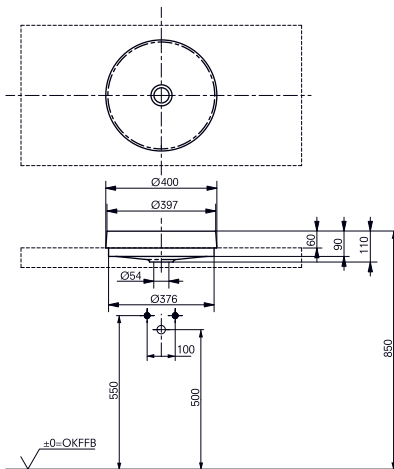

Технологии

- MRZ740BPA1 дно раковины белое
- MRZ740BPA6 дно раковины черное
- Ценовая категория: ■■■■■