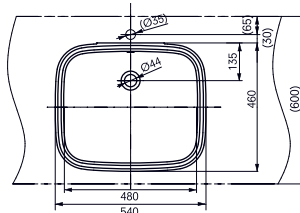

Технологии

- ▶ LW765Y
- ▶ Ценовая категория: ■ □ □ □

ПОЛУВСТРАИВАЕМАЯ РАКОВИНА

530 мм, без отверстия под смеситель, с переливом

Технологии

- ▶ LW762Y
- ▶ Ценовая категория: ■ □ □ □

ПОЛУВСТРАИВАЕМАЯ РАКОВИНА