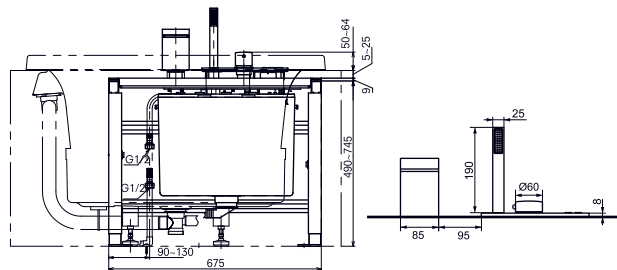

СМЕСИТЕЛЬ ДЛЯ ВАННЫ И ДУША NEOREST/LE
с блоком управления, блоком питания и кабелем

Технологии

- ТВХМ1ВВ300
  Гарнитур, состоящий из
- Блок управления ТВХМ1АВ300
- Блок питания PRL101
- Кабель питания PZ6101
- Требуемые принадлежности: приемная емкость VBN90
- Ценовая категория: ■■■■

▶ DB223C