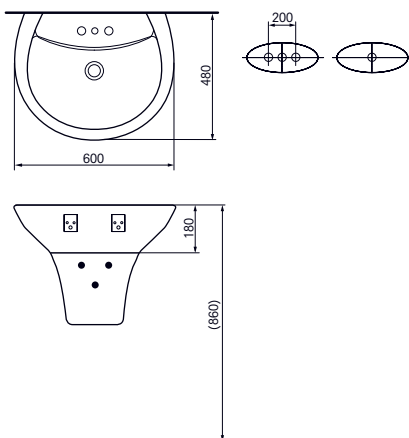

РАКОВИНА LE BLANC

600 мм, с отверстием под смеситель, с переливом