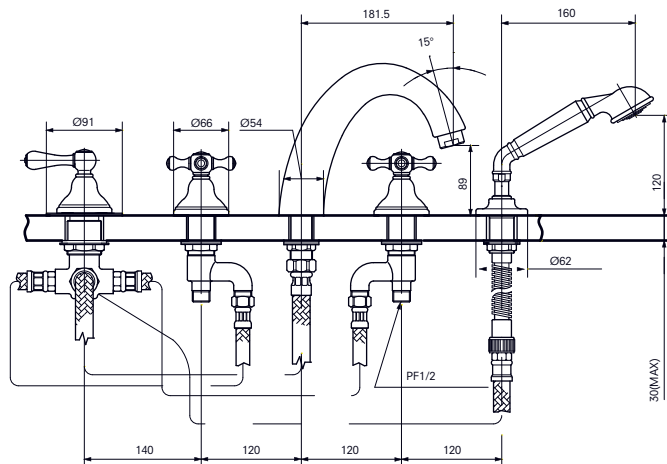

СМЕСИТЕЛЬ ДЛЯ ВАННЫ И ДУША CURIO