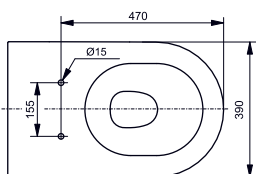

УНИТАЗ НАПОЛЬНЫЙ ПРИСТАВНОЙ МН

с вертикальным смывом,
отвод горизонтальный