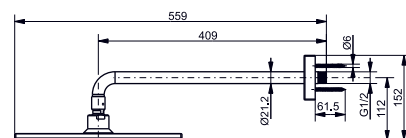

ВЕРХНИЙ ДУШ

300 мм, настенный монтаж, прямоугольный

Технологии

- DBX114CAMVE
- Ценовая категория: ■■■■