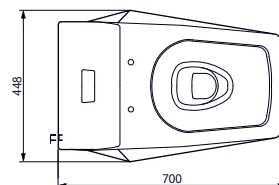

Технологии

- ▶ LW387B#XW

УНИТАЗ ПОДВЕСНОЙ SG
с вертикальным смывом

УНИТАЗ ПОДВЕСНОЙ JEWELHEX
с вертикальным смывом

УНИТАЗ НАПОЛЬНЫЙ JEWELHEX
с вертикальным смывом,
отвод горизонтальный

Технологии

- ▶ CW512YR
- ▶ TC501CVK сиденье унитаза с автоматическим закрыванием и шарнирами из нержавеющей стали
- ▶ 7EE0007 Металлическая крышка
- ▶ Ценовая категория: ■■■■□
- ▶ TCF403EGV1#NW1 WASHLET SG