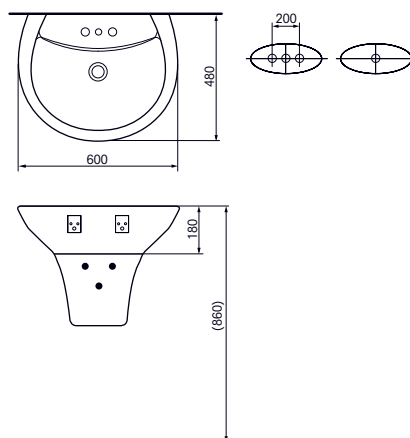

РАКОВИНА LE BLANC

600 мм, с отверстием под смеситель, с переливом

- ▶ LT942CK ●
- ▶ для PT942FK/PT942HFK

РАКОВИНА LE BLANC

600 мм, с 3 сверленными отверстиями, с переливом

- ▶ LT942CFK ●●●
- ▶ для PT942FK/PT942HFK