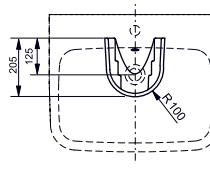

ПЬЕДЕСТАЛ NC

для раковины 600 мм и 800 мм

Технологии

- LW10040G
- для LW10020G/LW10021G
- Ценовая категория: ■□□□