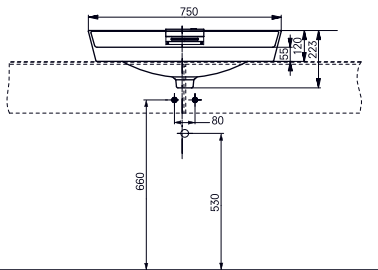

НАКЛАДНАЯ РАКОВИНА NEOREST/SE

750 мм с встроенным каскадным изливом и смесителем

Технологии

▶ LW991DF

▶ Ценовая категория: ■■■■