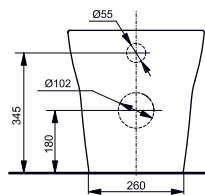

УНИТАЗ НАПОЛЬНЫЙ ПРИСТАВНОЙ МН

с вертикальным смывом,
отвод горизонтальный