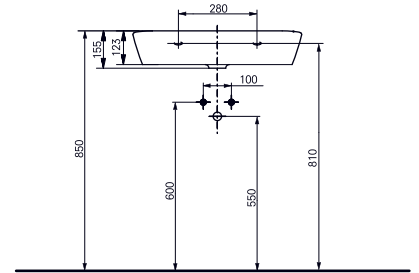

РАКОВИНА NS

600 мм, с отверстием под смеситель,
с переливом

Технологии

- LW10020G ●
- Ценовая категория: ■■■□□