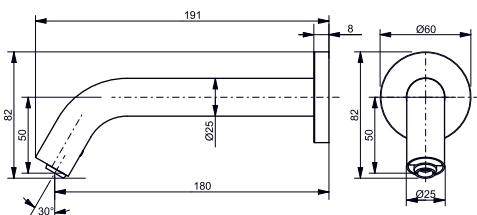

ИЗЛИВ АВТОМАТИЧЕСКИЙ

скрытый монтаж, 4 л

**Технологии
(в комбинации
с блоком
управления)**

- DLE105E
- Блок управления: холодная вода TN789V565 (4 л/мин)
  термостатический смеситель TN7810V565 (4 л/мин)
- Ценовая категория: ■■■□□