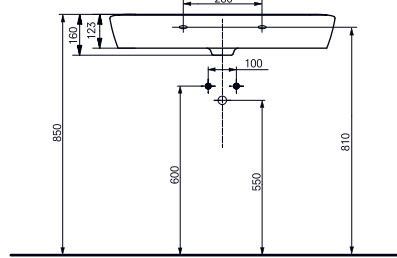

РАКОВИНА NS

800 мм, с отверстием под смеситель,
с переливом

Технологии

- LW10021G ●
- Ценовая категория: ■■■□□