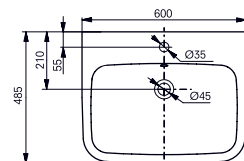

РАКОВИНА NS

600 мм, с отверстием под смеситель,
с переливом

Технологии

- LW10020G ●
- Ценовая категория: ■■■□□