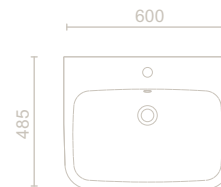

НАКЛАДНАЯ РАКОВИНА МН
без отверстия под смеситель,
без перелива
LW10039G

600 mm

**РАКОВИНА НАКЛАДНАЯ
NEOREST**
без отверстия под смеситель,
с переливом и серебряной
крышкой для перелива
LW3716HY

МЕБЕЛЬНАЯ РАКОВИНА SG
с отверстием под смеситель,
без перелива
LW170Y