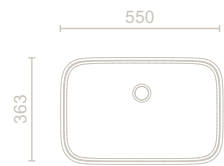

540 mm

**ВСТРАИВАЕМАЯ РАКОВИНА
ДЛЯ ОБЩЕСТВЕННЫХ
САМУЗЛОВ**
LW764Y

540 mm

**ВСТРАИВАЕМАЯ РАКОВИНА
ДЛЯ ОБЩЕСТВЕННЫХ СА-
НУЗЛОВ**
LW765Y

550 mm

РАКОВИНА МН
с отверстием под смеситель, с
переливом
LW10300G

МЕБЕЛЬНАЯ РАКОВИНА МН
с отверстием под смеситель, с
переливом
LW10033G