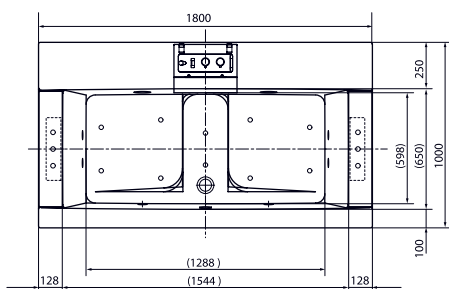

Технологии

ГИДРОМАССАЖНАЯ ВАННА

NEOREST/SE 1800 × 1000 × 755 мм,
для одного, с ЖК элементом управления
и функциональным модулем

ВАННА NEOREST/LE

1800 × 950 × 640 мм, с освещением LED,
с донным клапаном

ВАННА JEWELHEX