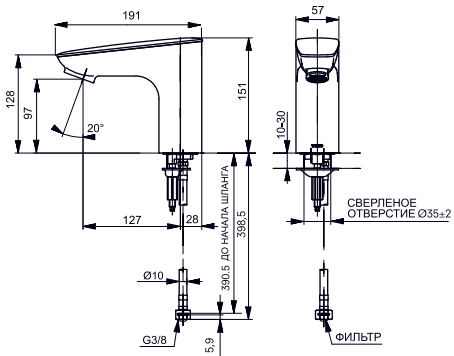

АВТОМАТИЧЕСКИЙ СМЕСИТЕЛЬ

моноблок, для холодной воды, 2 л