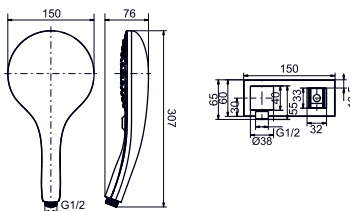

ДУШЕВОЙ ГАРНИТУР 1

Рекомендуется для серии NEOREST

Технологии

- Душевой гарнитур, состоящий из:
  - четырех форсунок Gyrostream DBX116-1CVE
  - верхнего душа, 600 мм, с 3 видами струй DBX117CAVE
  - ручного душа, 150 мм, с 3 видами струй VHC400
  - Душевой шланг VHC400
  - Держатель для душа и настенное присоединительное колено DBX111VE
  - термостатический смеситель для душа с ручкой для регулирования расхода DB420VE
  - три вентиля DB346VE
  - переключение трехпозиционное DB351VE
  - Ценовая категория: ■■■■