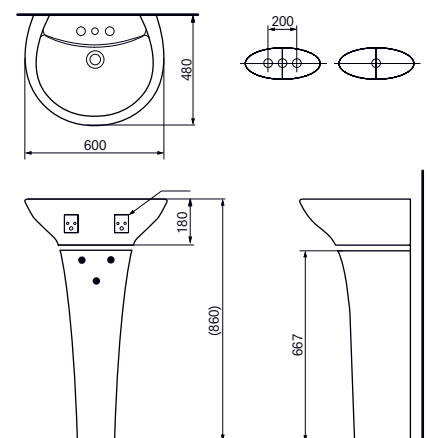

ПЬЕДЕСТАЛ LE BLANC

для раковины 600 мм