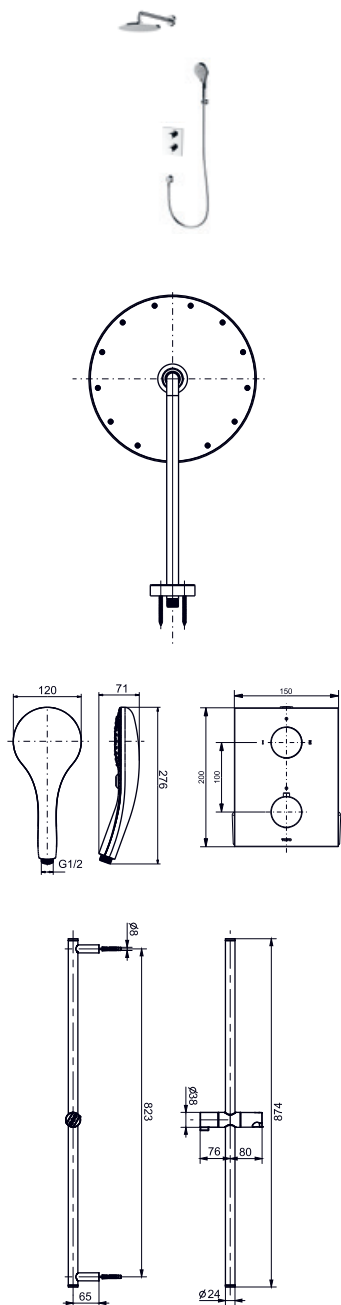

ДУШЕВОЙ ГАРНИТУР 3

Рекомендуется для серии МН

Технологии

Гарнитур верхнего душа состоящий из

- 1 × верхний душ, 300 мм, монтаж на стене, круглый DBX113CAMVE
- 1 × ручной душ, 120 мм, с 3 видами струй VH10757N
- 1 × душевой шланг VHC400
- 1 × колено настенное VHC500
- 1 × держатель для душа VHC550
- 1 × термостатический смеситель для душа с ручкой для регулирования расхода DB420VE
- Ценовая категория: ■■■□□