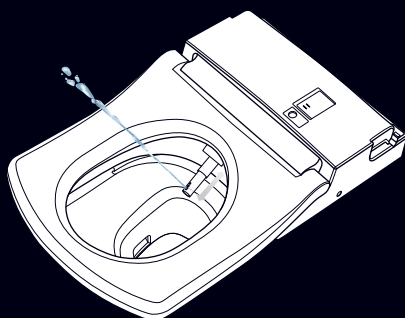

ПРЕИМУЩЕСТВА

- комфорт изо дня в день
- ощущение чистоты
- самоочищающаяся форсунка
- меньший расход туалетной бумаги
- особенно хорошо подходит для больниц и других учреждений по уходу за больными

Система подачи воды из форсунки – это технология, позволяющая использовать воду для интимного омывания. Этим достигается качественно новый уровень гигиены, ведь вода очищает лучше, чем бумага. При этом положение водяной струи регулируется индивидуально, равно как и ее разновидность и напор. После использования форсунка автоматически очищается.