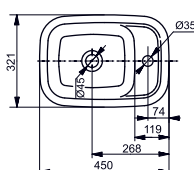

НАКЛАДНАЯ РАКОВИНА NC

500 мм, без отверстия под смеситель,
с переливом

Технологии

- ▶ LW760Y
- ▶ Ценовая категория: ■□□□

**НАКЛАДНАЯ РАКОВИНА
ДЛЯ МЫТЬЯ РУК NC**

450 мм, с отверстия под смеситель,
без перелива