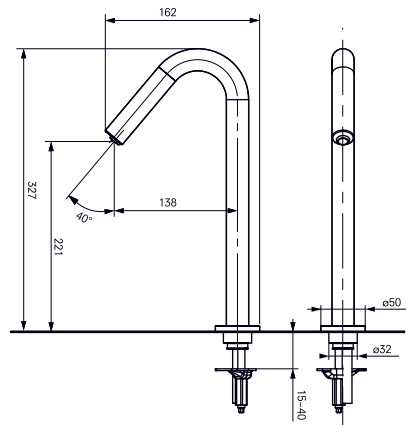

ИЗЛИВ АВТОМАТИЧЕСКИЙ

изогнутый, высокий, 3 л/4 л

**Технологии
(в комбинации
с блоком
управления)**

- TEN12AWV505
- Блок управления: холодная вода TN789V465 (3 л/мин),
  TN789V565 (4 л/мин); термостатический смеситель
  TN7810V465 (3 л/мин), TN7810V565 (4 л/мин)
- Ценовая категория: ■■■□□