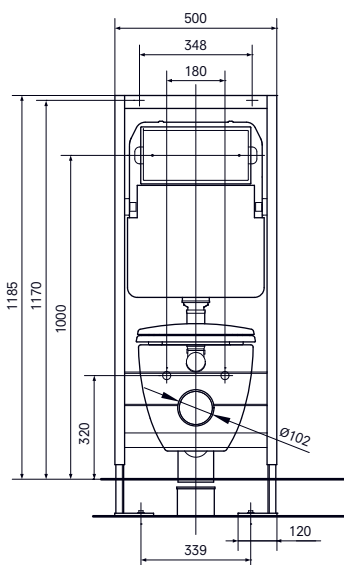

УНИТАЗ ПОДВЕСНОЙ

с вертикальным смывом

УНИТАЗ НАПОЛЬНЫЙ

с вертикальным смывом,
отвод горизонтальный