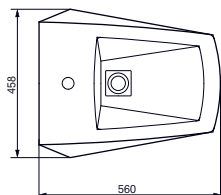

БИДЕ ПОДВЕСНОЕ JEWELHEX

с отверстием под смеситель, с переливом