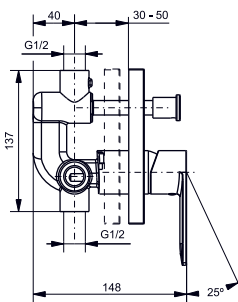

**ОДНОРЫЧАЖНЫЙ СМЕСИТЕЛЬ
ДЛЯ ДУША**

с переключением, скрытый монтаж