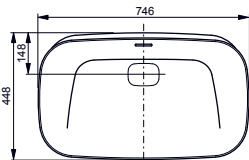

ДИЗАЙН ПЛА-
НИРУЕМ ТАКЖЕ
КАК И ЭФФЕК-
ТИВНОСТЬ.
ТЕХНИЧЕСКИЕ
ДААННЫЕ.

ПОЛУВСТРАИВАЕМАЯ РАКОВИНА

NEOREST 750 мм, без отверстия под смеситель, с переливом и хромированной накладкой на отверстие перелива

Технологии