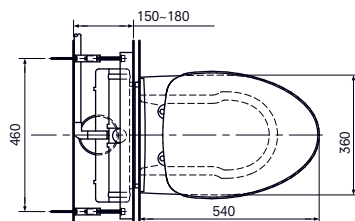

УНИТАЗ ПОДВЕСНОЙ

с вертикальным смывом, с удлиненным сиденьем

Технологии

- CW560B#XW
- TC374CS#W Сиденье для унитаза
- TCF491AV66#W WASHLET

- CW822J
- TC281SJ Сиденье для унитаза с автоматическим закрыванием
- TCF491AV66#W WASHLET