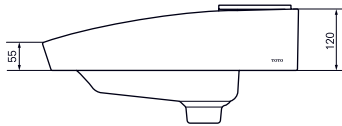

НАКЛАДНАЯ РАКОВИНА NEOREST/SE

750 мм с встроенным каскадным изливом и смесителем