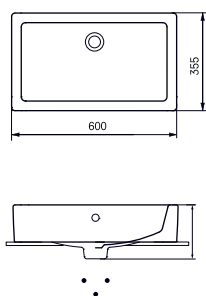

НАКЛАДНАЯ РАКОВИНА

600 мм, с переливом

► LW715B#W