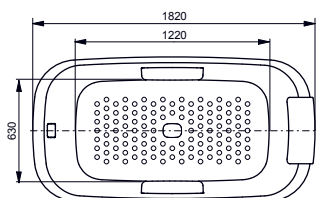

ТЕХНИЧЕСКИЕ ДАННЫЕ ВАННЫ

ВАННА NEOREST

1800 × 950 × 600 мм, с ручками

ВАННА NEOREST

1800 × 950 × 600 мм

ГИДРОМАССАЖНАЯ ВАННА

NEOREST/SE 1800 × 1400 × 755 мм,
для двоих, с ЖК элементом управления
и функциональным модулем