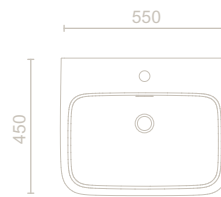

540 mm

**ВСТРАИВАЕМАЯ РАКОВИНА
ДЛЯ ОБЩЕСТВЕННЫХ
САМУЗЛОВ**
LW764Y

540 mm

**ВСТРАИВАЕМАЯ РАКОВИНА
ДЛЯ ОБЩЕСТВЕННЫХ СА-
НУЗЛОВ**
LW765Y

550 mm

РАКОВИНА МН
с отверстием под смеситель, с
переливом
LW10300G

МЕБЕЛЬНАЯ РАКОВИНА МН
с отверстием под смеситель, с
переливом
LW10033G