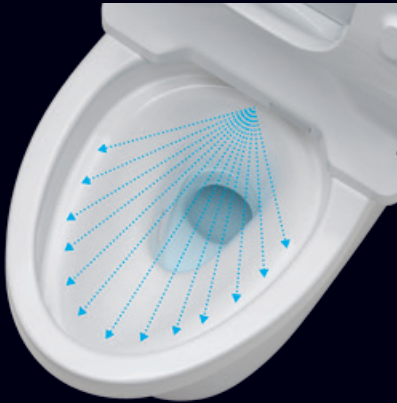

Функция предварительное смачивание обеспечивает максимальный уровень гигиены. Еще до пользования она орошает унитаз мельчайшими каплями воды. Наносимая на специальную глазурь CeFiONtect тончайшая водяная пленка способствует тому, что при смыве уничтожается на 80 % больше частиц грязи.