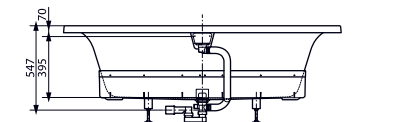

Технологии

ГИДРОМАССАЖНАЯ ВАННА

NEOREST/SE 1800 × 1000 × 755 мм,
для одного, с ЖК элементом управления
и функциональным модулем

ВАННА NEOREST/LE

1800 × 950 × 640 мм, с освещением LED,
с донным клапаном

ВАННА JEWELHEX