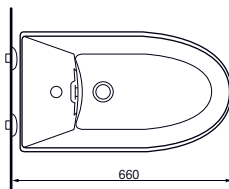

БИДЕ НАПОЛЬНОЕ LE BLANC

с отверстием под смеситель, с переливом

Технологии

► BW986B#XW