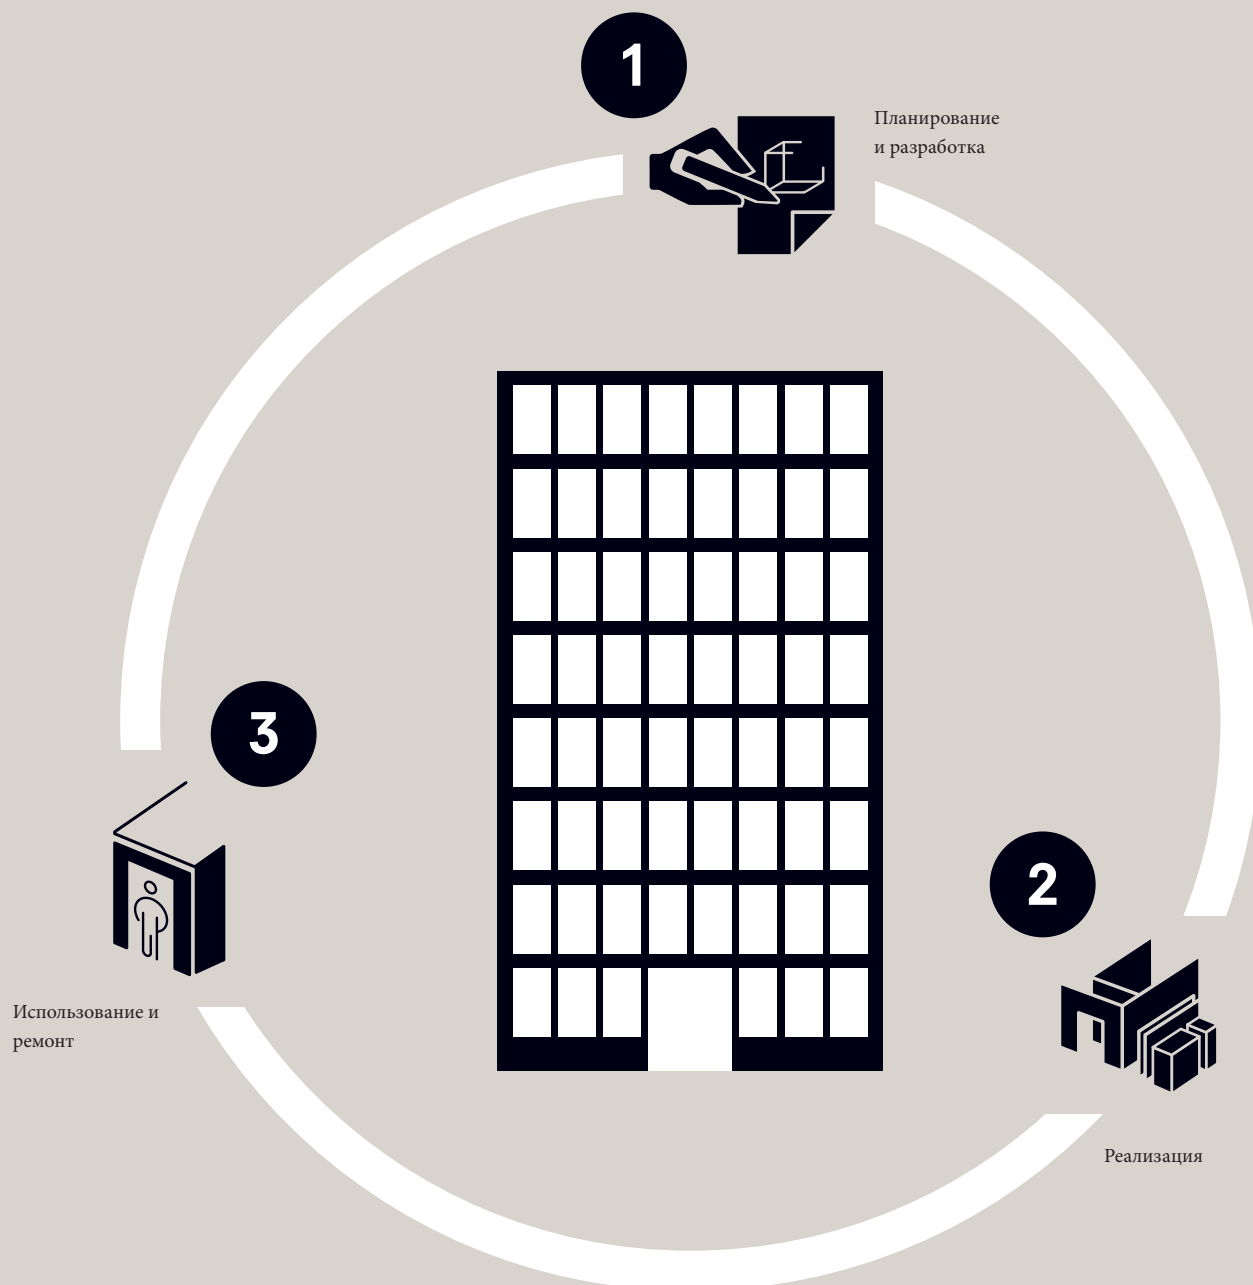

ДИЗАЙН ПРОДУКТА ВАМ ПОНРАВИТСЯ СРАЗУ. САМ ПРОДУКТ БУДЕТ ВОСХИЩАТЬ ВАС ДАЖЕ 10 ЛЕТ СПУСТЯ.

Почему продукты TOTO – лучший выбор для оптимального функционирования объектов недвижимости.