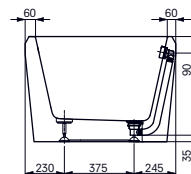

ВАННА JEWELHEX

1800 × 850 мм, отдельностоящая,
с донным клапаном