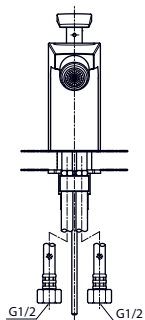

СМЕСИТЕЛЬ ДЛЯ РАКОВИНЫ CURIO

**СМЕСИТЕЛЬ ДЛЯ БИДЕ
ОДНОРЫЧАЖНЫЙ JEWELHEX
с подвижным изливом**

СМЕСИТЕЛЬ ДЛЯ БИДЕ CURIO