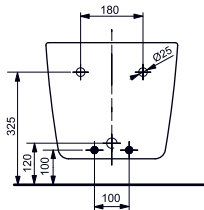

БИДЕ ПОДВЕСНОЕ НС

с отверстием под смеситель, с переливом

Технологии

► BW762Y

► Ценовая категория: ■■■□□