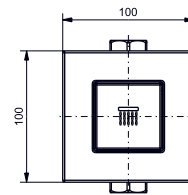

ВЕНТИЛЬ

скрытый монтаж

Технологии

- DB420VE
- Ценовая категория: ■■■■■

- DB351VE
- Ценовая категория: ■■■■■

- DB346VE
- Ценовая категория: ■■■■■