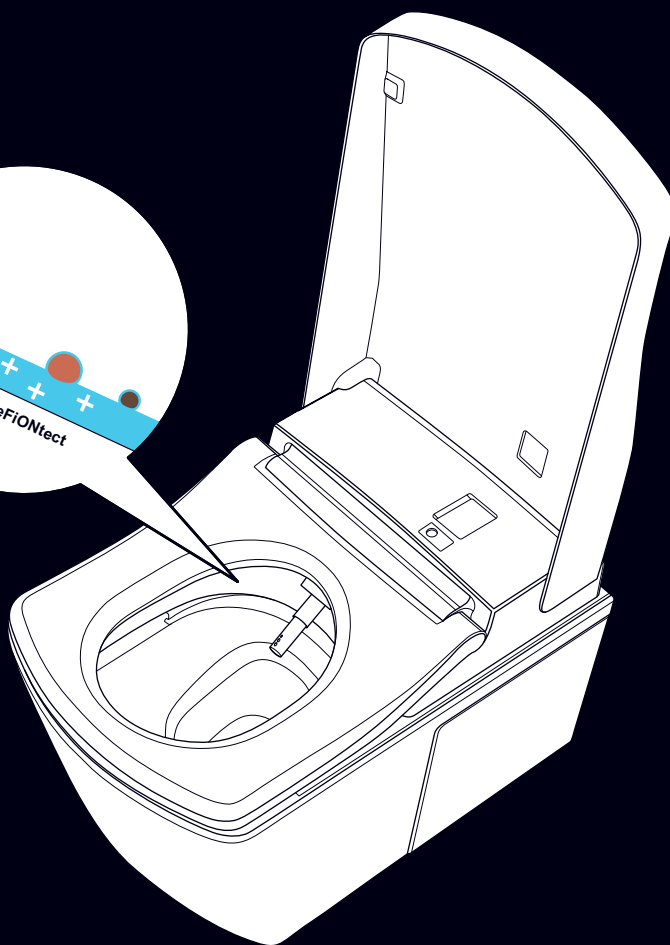

ewater+

Обработанная методом прямого электролиза вода с бактерицидным действием

ПРЕИМУЩЕСТВА

- без химических добавок
- антибактериальная

Уже перед первым использованием чаша унитаза орошается тонкой водной струей. Причина: на влажной керамике задерживается меньшее количество бактерий, чем на сухой. После пользования керамическая чаша орошается ионизированной водой ewater+. Эта вода ewater+ оказывает бактерицидное действие и очищает унитаз.

Обычная вода обрабатывается методом электролиза и таким образом становится слегка кислой с низким уровнем pH. ewater+ абсолютно экологически безвредна и может быть без опасения возвращена в круговорот воды в природе.