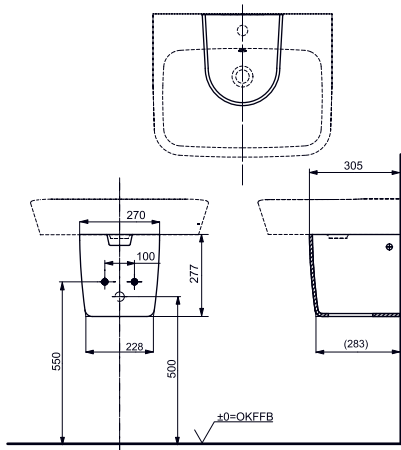

ПОЛУПЬЕДЕСТАЛ NC

для раковины 600 мм и 800 мм