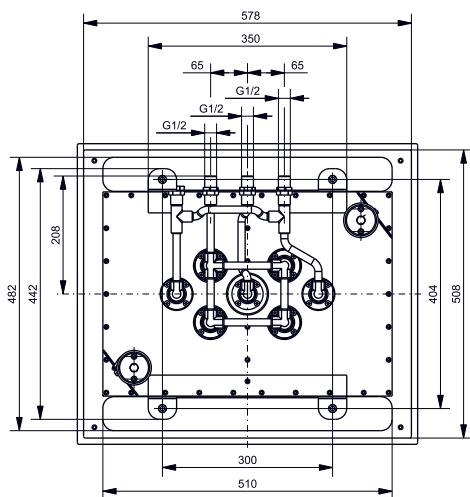

ВЕРХНИЙ ДУШ

600 мм × 530 мм, крепление на потолок, три вида струй

Технологии

- DBX117CAVE
- Требуемые принадлежности: 3-х позиционное переключение
- Ценовая категория: ■■■■

ВЕРХНИЙ ДУШ

300 мм, крепление на потолок, прямоугольный

Технологии

- DBX114-1CAMVE
- Ценовая категория: ■■■■