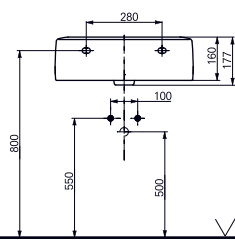

РАКОВИНА NC

510 мм, с отверстием под смеситель,
с переливом

Технологии

- LW767Y ●
- Ценовая категория: ■□□□