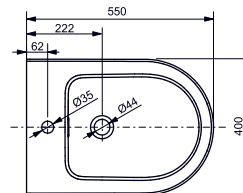

БИДЕ ПОДВЕСНОЕ МН

с отверстием под смеситель, с переливом

Технологии

Технологии

Технологии

► BW682B#XW

► BW681B#XW

► BW10045G

► Ценовая категория: ■■■□□