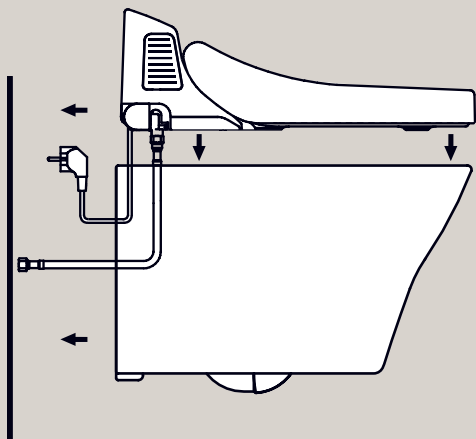

НАШИ ПРЕИМУЩЕСТВА

Возможность последующего монтажа

Возможность установить WASHLET в любое время

Керамические унитазы серий NC и MH легко переоснащаются в WASHLET. На любой керамической чаше унитазов TOTO вы можете в любое время установить WASHLET. Таким образом, вы получаете возможность воспользоваться сертифицированными преимуществами и комфортом продуктов TOTO. Для этого при проведении первого монтажа вам необходимо подключить трубопровод с водой и предусмотреть источник питания.

Комфорт

Автоматическое закрывание

После легкого прикосновения сиденье унитаза медленно и бесшумно опускается. Преимущество: минимальный контакт гарантирует удобство пользования и чистоту в ванной комнате.