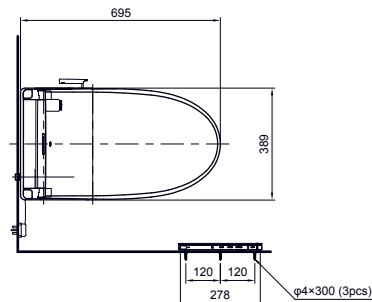

NEOREST AC

с дистанционным управлением

NEOREST EW

с дистанционным управлением

WASHLET AH

с дистанционным управлением

Технологии

- TCF996WG#NW1
- CW996P#NW1 Унитаз
- Требуемые комплектующие: клавиша смыва E00005 или E00003, приводной блок для системы смыва E00004 и комплект настенного монтажа T9300044
- Ценовая категория: ■■■■■

Технологии

- TCF994WG#NW1
- CW994P#NW1 Унитаз
- Требуемые комплектующие: клавиша смыва E00005 или E00003, приводной блок для системы смыва E00004 и комплект настенного монтажа T9300044
- Ценовая категория: ■■■■■

Технологии

- TCF9786JG#NW1
- CS985PVR#NW1 унитаз в выпуском в пол
- CS985PVR#NW1 унитаз с выпуском в стену