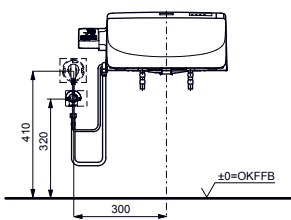

WASHLET EK 2.0

сиденье с автоматическим закрыванием

Технологии

- TCF6632G#NW1
- возможна комбинация со всеми унитазами TOTO серий NC и MH
- Ценовая категория: ■□□□