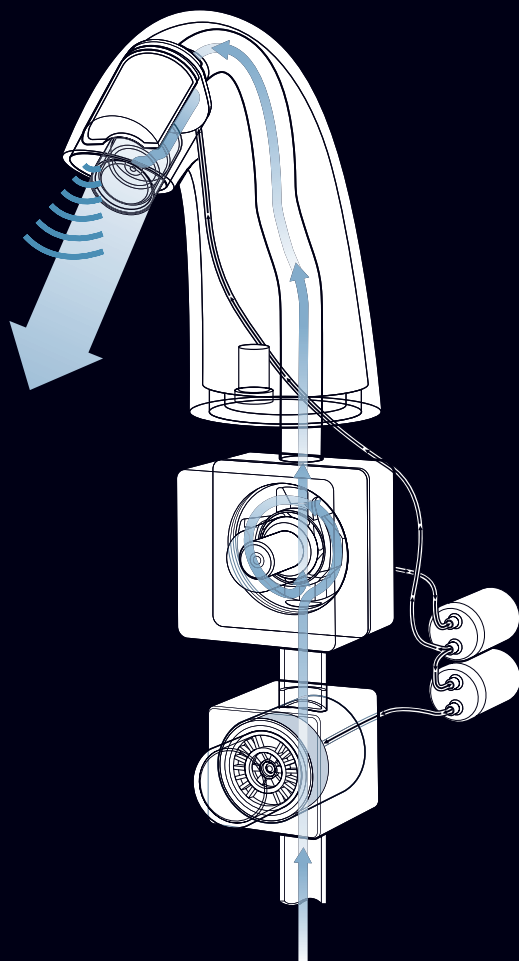

SelfPower

Сенсорный смеситель,
снабжающий себя
электроэнергией

Бесконтактные смесители с сенсорным управлением и технологией SelfPower – это словно автономная электростанция. Эти смесители используют энергию воды и генерируют свою собственную электроэнергию, а это значит, что их не надо подключать к сети. В смесителе нашли свое применение сразу две технологии. Во-первых, один из самых маленьких в мире микросенсоров, установленный на кончике излива, регулирует поток воды.

ПРЕИМУЩЕСТВА

- простое обслуживание
- меньшее количество прикосновений
- отсутствие внешнего источника питания
- низкий расход электроэнергии