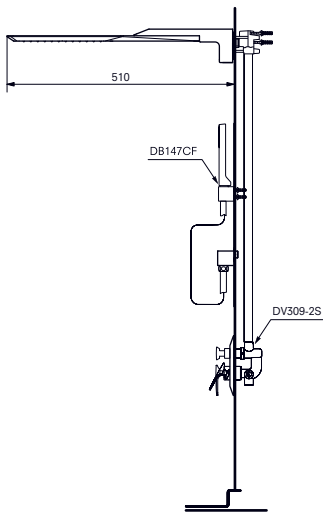

ДУШЕВОЙ ГАРНИТУР 1

Рекомендуется для серии JEWELHEX