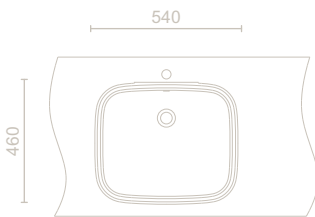

540 mm

**ВСТРАИВАЕМАЯ РАКОВИНА
ДЛЯ ОБЩЕСТВЕННЫХ СА-
НУЗЛОВ**
LW765Y

550 mm