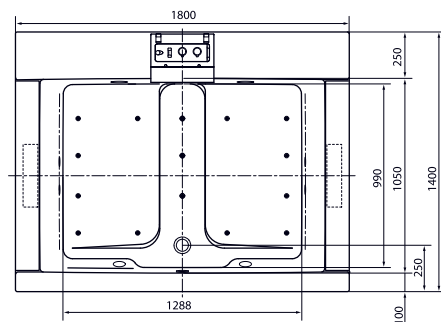

ТЕХНИЧЕСКИЕ ДАННЫЕ ВАННЫ

ВАННА NEOREST

1800 × 950 × 600 мм, с ручками

ВАННА NEOREST

1800 × 950 × 600 мм

ГИДРОМАССАЖНАЯ ВАННА

NEOREST/SE 1800 × 1400 × 755 мм,
для двоих, с ЖК элементом управления
и функциональным модулем