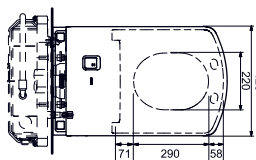

NEOREST AC

с дистанционным управлением

NEOREST EW

с дистанционным управлением

WASHLET AH

с дистанционным управлением