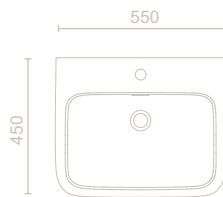

540 mm

**ВСТРАИВАЕМАЯ РАКОВИНА
ДЛЯ ОБЩЕСТВЕННЫХ
САМУЗЛОВ**
LW764Y

540 mm

**ВСТРАИВАЕМАЯ РАКОВИНА
ДЛЯ ОБЩЕСТВЕННЫХ СА-
НУЗЛОВ**
LW765Y

550 mm

РАКОВИНА МН
с отверстием под смеситель, с
переливом
LW10300G

МЕБЕЛЬНАЯ РАКОВИНА МН
с отверстием под смеситель, с
переливом
LW10033G