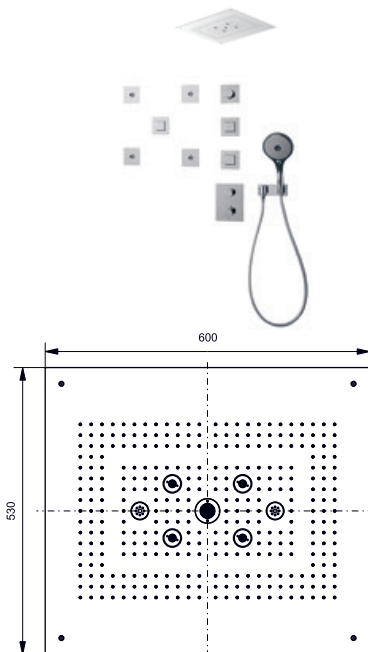

ДУШЕВОЙ ГАРНИТУР 1

Рекомендуется для серии NEOREST

Технологии

- Душевой гарнитур, состоящий из:
  - четырех форсунок Gyrostream DBX116-1CVE
  - верхнего душа, 600 мм, с 3 видами струй DBX117CAVE
  - ручного душа, 150 мм, с 3 видами струй VHC400
  - Душевой шланг VHC400
  - Держатель для душа и настенное присоединительное колено DBX111VE
  - термостатический смеситель для душа с ручкой для регулирования расхода DB420VE
  - три вентиля DB346VE
  - переключение трехпозиционное DB351VE
  - Ценовая категория: ■■■■