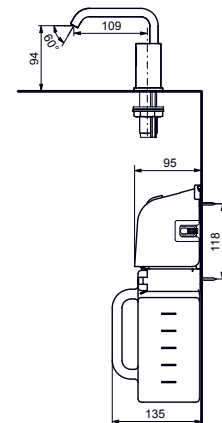

ДОЗАТОР ДЛЯ МЫЛА

Вариант скрытого монтажа

Технологии

- DSE101EEB
- DSE101EEC (UK)
- DSE101KE (работа на аккумуляторной батарее)
- Ценовая категория: ■■■■□

РАКОВИНЫ

УНИТАЗЫ

БИДЕ

ПИССУАРЫ

WASHLET

LUMINIST

СМЕСИТЕЛИ/ДУШИ

ТЕХНИЧЕСКИЕ ДАННЫЕ

ГОТОВЫЕ ПРОЕКТЫ