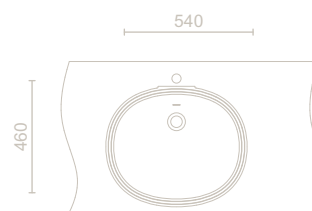

**ВСТРАИВАЕМАЯ РАКОВИНА
ДЛЯ ОБЩЕСТВЕННЫХ
САМУЗЛОВ**
LW764Y