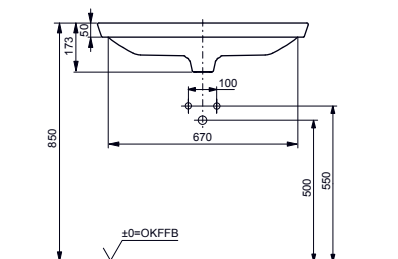

ДИЗАЙН ПЛА-
НИРУЕМ ТАКЖЕ
КАК И ЭФФЕК-
ТИВНОСТЬ.
ТЕХНИЧЕСКИЕ
ДААННЫЕ.

ПОЛУВСТРАИВАЕМАЯ РАКОВИНА

NEOREST 750 мм, без отверстия под смеситель, с переливом и хромированной накладкой на отверстие перелива

Технологии