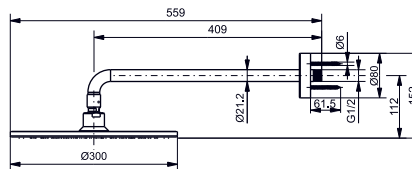

ВЕРХНИЙ ДУШ

Ø 300 мм, настенный монтаж, круглый

Технологии

Технологии

► DBX113-1CAMVE

► Ценовая категория: ■■■■□

► DBX113CAMVE

► Ценовая категория: ■■■■□