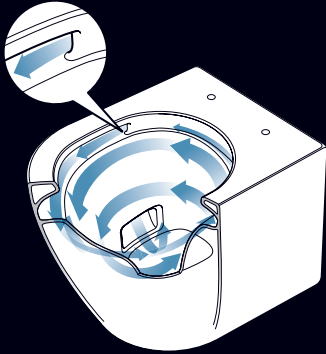

НАШИ ТЕХНОЛОГИИ

Tornado Flush

Высокоэффективный трехструйный смыв унитаза

ПРЕИМУЩЕСТВА

- практически бесшумен
- вдохновение от самой природы
- тщательная очистка всей чаши унитаза
- малый расход воды
- сокращение количества используемых чистящих средств

Существенное отличие всех унитазов TOTO – Tornado Flush. Двух- или трехструйный смыв обеспечивает максимальную гигиену и сокращает использование чистящих средств до минимума.

А осуществляется это за счет использования воды в чаше унитаза: под большим напором вода подается из двух или трех форсунок не просто сверху вниз, а, подобно торнадо, в виде водяного вихря, который безукоризненно удаляет всю грязь.