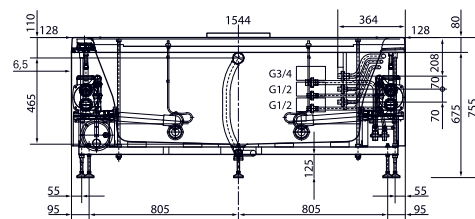

ТЕХНИЧЕСКИЕ ДАННЫЕ ВАННЫ

ВАННА NEOREST

1800 × 950 × 600 мм, с ручками

ВАННА NEOREST

1800 × 950 × 600 мм

ГИДРОМАССАЖНАЯ ВАННА

NEOREST/SE 1800 × 1400 × 755 мм,
для двоих, с ЖК элементом управления
и функциональным модулем