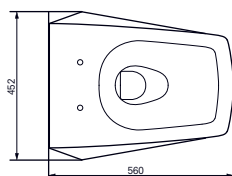

Технологии

- ▶ LW387B#XW

УНИТАЗ ПОДВЕСНОЙ SG
с вертикальным смывом

УНИТАЗ ПОДВЕСНОЙ JEWELHEX
с вертикальным смывом

УНИТАЗ НАПОЛЬНЫЙ JEWELHEX
с вертикальным смывом,
отвод горизонтальный

Технологии

- ▶ CW512YR
- ▶ TC501CVK сиденье унитаза с автоматическим закрыванием и шарнирами из нержавеющей стали
- ▶ 7EE0007 Металлическая крышка
- ▶ Ценовая категория: ■■■■□
- ▶ TCF403EGV1#NW1 WASHLET SG