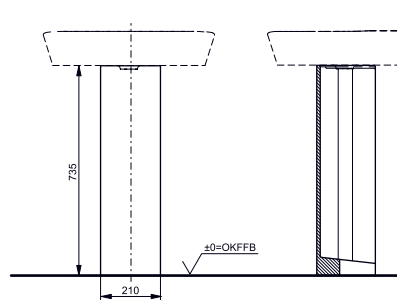

ПЬЕДЕСТАЛ NC

для раковины 600 мм и 800 мм

Технологии

- LW10040G
- для LW10020G/LW10021G
- Ценовая категория: ■□□□