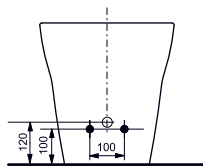

БИДЕ НАПОЛЬНОЕ МН

с отверстием под смеситель, с переливом

Технологии

► BW10046G

► Ценовая категория: ■■■□□