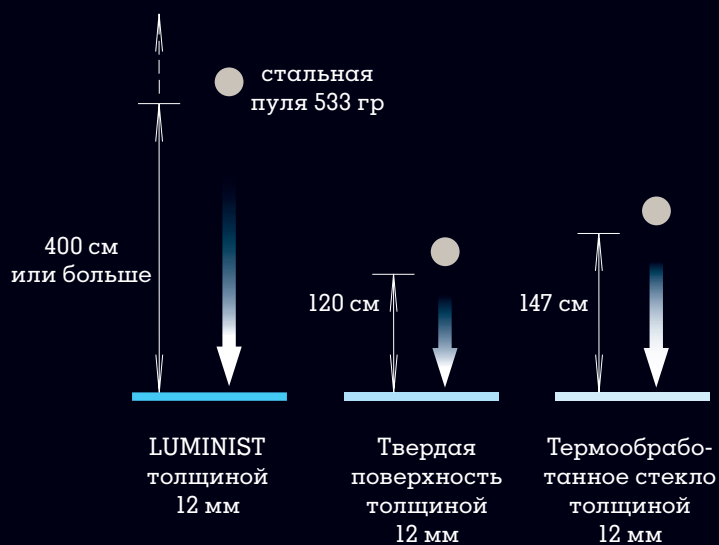

Благодаря своим особым механическим свойствам LUMINIST применяется даже при строительстве самолетов, т.к. он не просто устойчив к появлению царапин и ударопрочен, но и способен выдерживать температуры до 360 °С. Прочность данного материала делает его ремонт особенно простым: для удаления царапин их следует просто отполировать.

Продукты из LUMINIST чрезвычайно прочны и износостойки.*