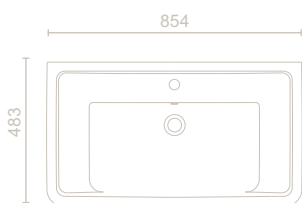

РАКОВИНА CF
с отверстием под смеситель,
с переливом
LW137Y

900 mm