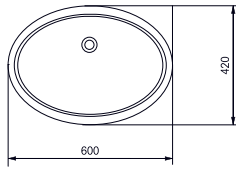

600 мм, с переливом

Технологии

► LW711RCB#XW

НАКЛАДНАЯ РАКОВИНА

600 мм

Технологии

► LW708B#XW

ВСТРАИВАЕМАЯ РАКОВИНА
600 мм, с переливом