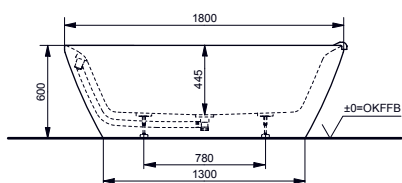

ТЕХНИЧЕСКИЕ ДАННЫЕ ВАННЫ

ВАННА NEOREST

1800 × 950 × 600 мм, с ручками

ВАННА NEOREST

1800 × 950 × 600 мм

ГИДРОМАССАЖНАЯ ВАННА

NEOREST/SE 1800 × 1400 × 755 мм,
для двоих, с ЖК элементом управления
и функциональным модулем