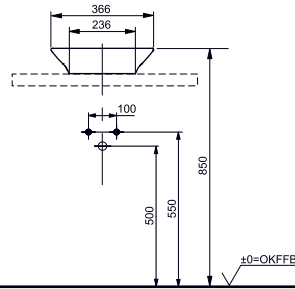

НАКЛАДНАЯ РАКОВИНА ДЛЯ МЫТЬЯ РУК МН

365 мм, без отверстия под смеситель,
без перелива

Технологии

- LW10038G
- Ценовая категория: ■■■□□