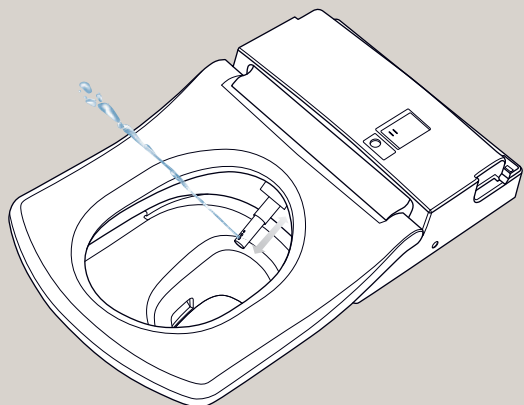

Миллионные
продажи

Индивидуальная
регу-
лировка

Теплая вода для всех возможных процедур. С индивидуально настраиваемыми форсунками.

33 года практического опыта, научно исследовательской работы и опытно-конструкторских разработок слились воедино в системе омывания теплым душем TOTO, которую удалось оптимально адаптировать к потребностям пользователя. Напор, положение и температура воды регулируется до пяти разных ступеней в зависимости от модели. Форсунка, подающая теплую воду тремя различными видами струй, может быть настроена, в зависимости от желания пользователя, на омывание передней или задней интимной зоны, принимая идеальное положение. Производимые нами форсунки являются самоочищающимися и гарантируют максимальный уровень гигиены.