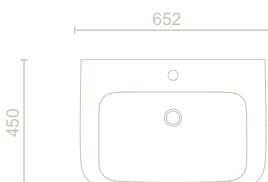

НАКЛАДНАЯ РАКОВИНА МН
без отверстия под смеситель,
без перелива
LW180Y

650 mm

РАКОВИНА МН
с отверстием под смеситель,
с переливом
LW10064G