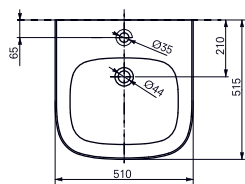

РАКОВИНА NC

510 мм, с отверстием под смеситель,
с переливом

Технологии

- LW767Y ●
- Ценовая категория: ■□□□