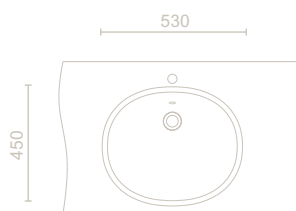

РАКОВИНА NC
с отверстием под смеситель,
с переливом
LW767Y

510 mm

НАКЛАДНАЯ РАКОВИНА NC
LW761Y

530 mm

**ПОЛУВСТРАИВАЕМАЯ
РАКОВИНА
ДЛЯ ОБЩЕСТВЕННЫХ
САМУЗЛОВ**
LW763Y

530 mm

**ПОЛУВСТРАИВАЕМАЯ
РАКОВИНА
ДЛЯ ОБЩЕСТВЕННЫХ
САМУЗЛОВ**
LW762Y