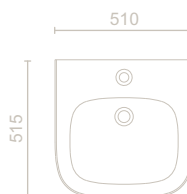

450 mm

**РАКОВИНА НАКЛАДНАЯ ДЛЯ
МЫТЬЯ
РУК NC**
с отверстием под смеситель
LW10019G

500 mm

НАКЛАДНАЯ РАКОВИНА NC
LW760Y

**НАКЛАДНАЯ РАКОВИНА
LUMINIST/S**
MRZ710BCB1 кристалль-
но-снежный

510 mm

РАКОВИНА NC
с отверстием под смеситель,
с переливом
LW766Y