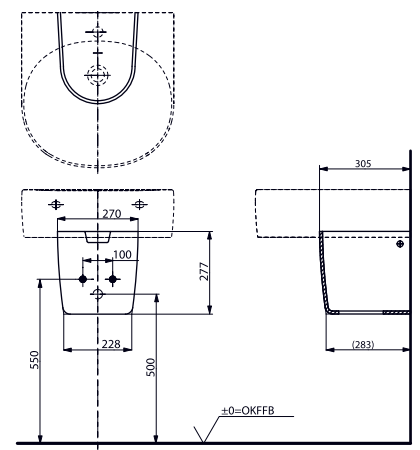

- ▶ LW10386G
- ▶ для LW10020G/LW10021G
- ▶ Ценовая категория: ■□□□

ПЬЕДЕСТАЛ NC

для раковины 510 мм

- ▶ LW766FY
- ▶ для LW766Y/LW767Y
- ▶ Ценовая категория: ■□□□

ПОЛУПЬЕДЕСТАЛ NC

для раковины 510 мм

- ▶ LW766HFY
- ▶ для LW766Y/LW767Y
- ▶ Ценовая категория: ■□□□