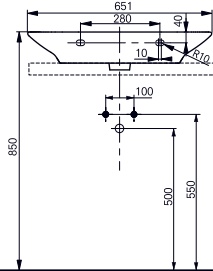

МЕБЕЛЬНАЯ РАКОВИНА МН

650 мм, с отверстием под смеситель,
с переливом

±0=OKFFB

Технологии

- LW10034G ●
- Ценовая категория: ■■■□□