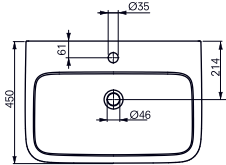

МЕБЕЛЬНАЯ РАКОВИНА МН

650 мм, с отверстием под смеситель,
с переливом

±0=OKFFB

Технологии

- LW10034G ●
- Ценовая категория: ■■■□□