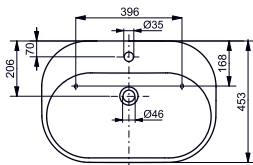

МЕБЕЛЬНАЯ РАКОВИНА МН

800 мм, с отверстием под смеситель, с переливом

Технологии

- ▶ LW10035G ●
- ▶ Ценовая категория: ■■■■□

МЕБЕЛЬНАЯ РАКОВИНА МН

650 мм, с отверстием под смеситель,
без перелива

±0=OKFFB

Технологии