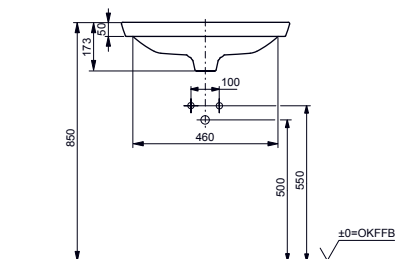

Технологии

▶ LW3716HY

▶ Ценовая категория: ■■■■