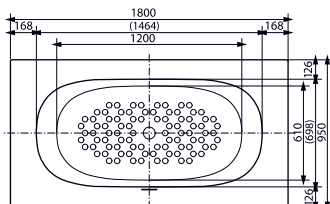

Технологии

ГИДРОМАССАЖНАЯ ВАННА

NEOREST/SE 1800 × 1000 × 755 мм,
для одного, с ЖК элементом управления
и функциональным модулем

ВАННА NEOREST/LE

1800 × 950 × 640 мм, с освещением LED,
с донным клапаном

ВАННА JEWELHEX