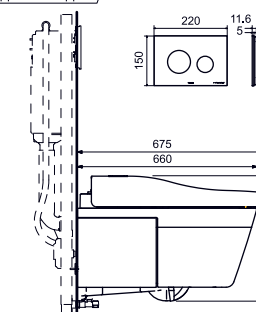

NEOREST AC

с дистанционным управлением

NEOREST EW

с дистанционным управлением

WASHLET AH

с дистанционным управлением