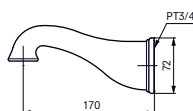

LUMINIST

СМЕСИТЕЛИ/ДУШИ

ТЕХНИЧЕСКИЕ ДАННЫЕ

ГОТОВЫЕ ПРОЕКТЫ

**СМЕСИТЕЛЬ ДЛЯ НАПОЛНЕНИЯ
ВАННЫ CURIO**

ИЗЛИВ ДЛЯ ВАННЫ CURIO

СУШИЛКА ДЛЯ РУК

Технологии