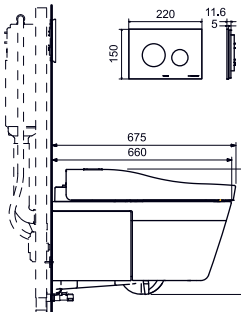

NEOREST AC

с дистанционным управлением

NEOREST EW

с дистанционным управлением

WASHLET AH

с дистанционным управлением