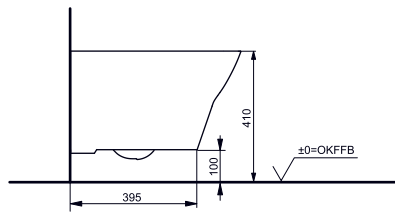

УНИТАЗ НАПОЛЬНЫЙ JEWELHEX
с вертикальным смывом,
отвод горизонтальный

Технологии

- ▶ CW681PB#XW
- ▶ TC375CVK#W Сиденье для унитаза с плавным закрыванием

УНИТАЗ ПОДВЕСНОЙ МН
с вертикальным смывом

Технологии