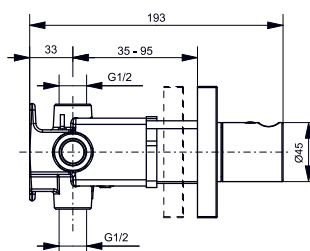

ПЕРЕКЛЮЧАТЕЛЬ ТРЕХПОЗИЦИОННЫЙ

скрытый монтаж