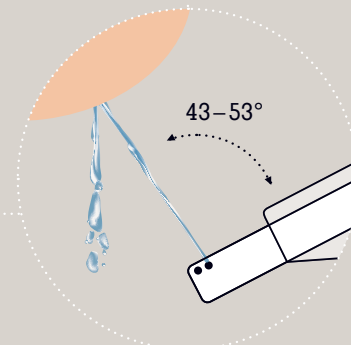

Материал с силиконом

Материал без силикона

Оптимальный угол наклона препятствует загрязнению форсунки.

Конструкция форсунки при выдвижении направляет её вниз, таким образом, подача воды осуществляется под углом 43–53°. Это препятствует попаданию загрязнений на форсунку.