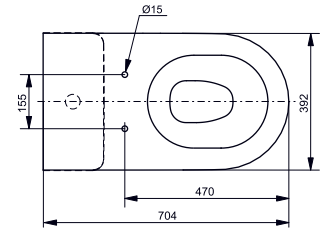

УНИТАЗ НАПОЛЬНЫЙ МН
с вертикальным смывом,
отвод горизонтальный

Технологии

- CW161Y
- VC10047NR сиденье унитаза с плавным закрыванием и шарнирами из нержавеющей стали
- SW10044G Керамическая крышка с пластмассовым смывным бачком
- Ценовая категория: ■■■□□
- TCF6532G#NW1 WASHLET GL 2.0
- TCF6632G#NW1 WASHLET EK 2.0