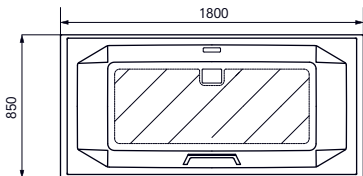

БАННА JEWELHEX

1800 850 мм, отдельностоящая, с донным клапаном

▶ PAY1810HPWE#W