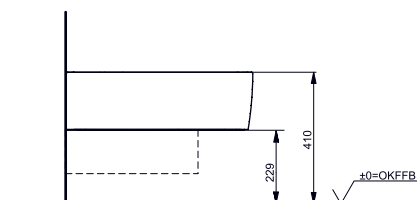

УНИТАЗ ПОДВЕСНОЙ SG
с вертикальным смывом