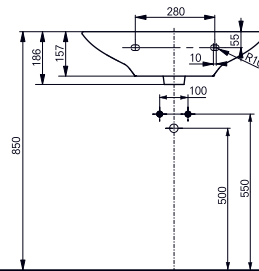

РАКОВИНА МН

650 мм, с отверстием под смеситель,
с переливом

±0=OKFFB

Технологии

- LW10064G ●
- Ценовая категория: ■■■□□