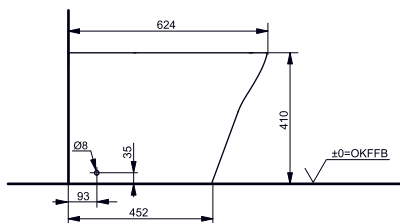

УНИТАЗ НАПОЛЬНЫЙ ПРИСТАВНОЙ МН

с вертикальным смывом,
отвод горизонтальный