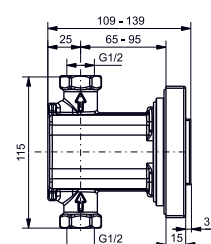

ВЕНТИЛЬ

скрытый монтаж

Технологии

- DB420VE
- Ценовая категория: ■■■■■

- DB351VE
- Ценовая категория: ■■■■■

- DB346VE
- Ценовая категория: ■■■■■