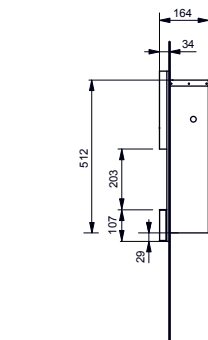

СУШИЛКА ДЛЯ РУК

Вариант скрытого монтажа

Технологии

- TУC604
- Ценовая категория: ■■■■■