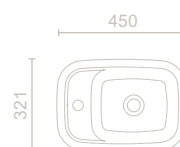

**НАКЛАДНАЯ РАКОВИНА
LUMINIST/LUNA**
с подсветкой LED
MRZ740BPA1 дно раковины
белое
MRZ740BPA6 дно раковины
черное

450 mm