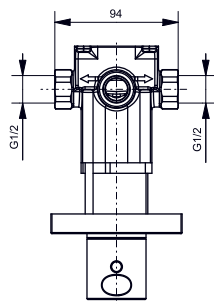

ПЕРЕКЛЮЧАТЕЛЬ ТРЕХПОЗИЦИОННЫЙ

скрытый монтаж