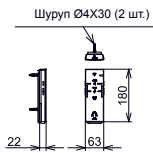

WASHLET SG

с дистанционным управлением