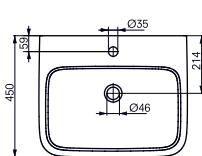

МЕБЕЛЬНАЯ РАКОВИНА МН

550 мм, с отверстием под смеситель,
с переливом

±0=OKFFB

Технологии

- LW10033G ●
- Ценовая категория: ■■■□□