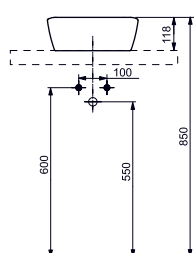

НАКЛАДНАЯ РАКОВИНА NC

500 мм, без отверстия под смеситель,
с переливом

Технологии

- ▶ LW760Y
- ▶ Ценовая категория: ■□□□

**НАКЛАДНАЯ РАКОВИНА
ДЛЯ МЫТЬЯ РУК NC**

450 мм, с отверстия под смеситель,
без перелива