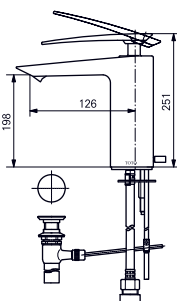

СМЕСИТЕЛЬ ОДНОРЫЧАЖНЫЙ ДЛЯ
НАКЛАДНОЙ РАКОВИНЫ JEWELHEX

► DL334-1S