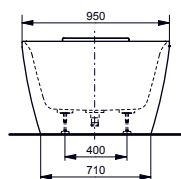

ТЕХНИЧЕСКИЕ ДАННЫЕ ВАННЫ

ВАННА NEOREST

1800 × 950 × 600 мм, с ручками

ВАННА NEOREST

1800 × 950 × 600 мм

ГИДРОМАССАЖНАЯ ВАННА

NEOREST/SE 1800 × 1400 × 755 мм,
для двоих, с ЖК элементом управления
и функциональным модулем