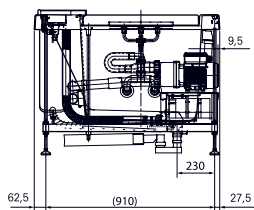

ГИДРОМАССАЖНАЯ ВАННА

NEOREST/SE 1800 × 1000 × 755 мм,
для одного, с ЖК элементом управления
и функциональным модулем