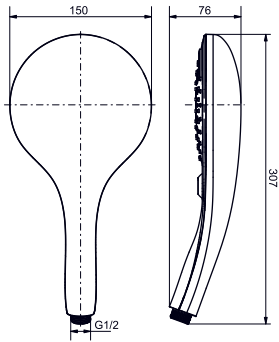

РУЧНОЙ ДУШ

Ø 150 мм, три вида струй

Технологии

- ▶ VH10756N
- ▶ Ценовая категория: ■■■□

РУЧНОЙ ДУШ

Ø 150 мм

Технологии

- ▶ VH10754N
- ▶ Ценовая категория: ■■■□