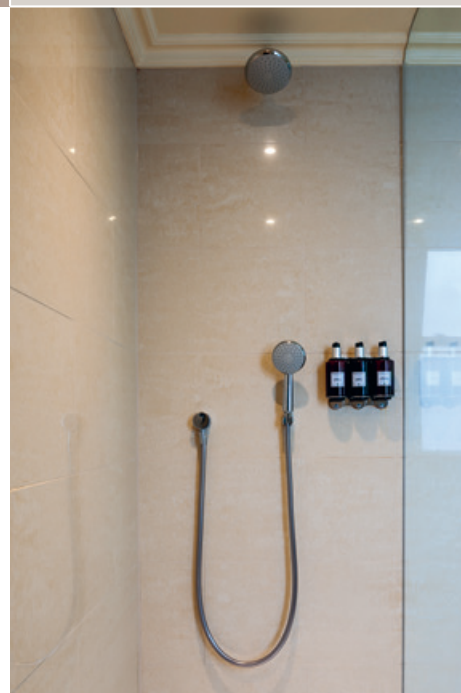

КРАТКИЙ ОБЗОР

Категория	Отель ****
Дата окончания ремонта	2012 г.
Дизайнер	владелец
Владелец	Radisson Blu Edwardian
Год застройки	1904
Количество номеров/сьют	137 номеров, вкл. 8 сьют делюкс, 6 студий
Продукты	унитаз NC подвесной с автоматическим закрытием, полувстраиваемая раковина NC, однорычажный смеситель для раковины NC, душевой гарнитур NC с душевым термостатическим смесителем скрытого монтажа Термостатический смеситель для душа
Артикул	CW762Y с VC150, LW762Y, VLB31, VBB12, VHC100, VHC300, VHC400, VHC550

WWW.RADISSONBLU-EDWARDIAN.COM/MERCER

Этот достойный внимания отель находится в пригороде Северн Дэйлс, в оживленном районе Лондона Конвент-Гарден. Отель предлагает возможность для отдыха, урбанистический шик и близость к прославленному театральному ландшафту английской столицы. Оформленные со вкусом номера оснащены новейшими технологиями, дающими отелю такой же козырь, каковым уже давно являются прилегающие к ней проспекты. Собственный театр, бар и ресторан, ставшие популярными

даже среди коренных жителей Лондона, превращают это место в оазис релаксации и аутентичности. Продукцию марки TOTO можно встретить в любой ванной комнате – от номеров люкс, сьют и студий до помещений общего пользования.

Все зоны оснащены оригинальными произведениями искусства и дизайнерской мебелью. В номерах установлены модели серии NC: унитазы, раковины и смесители.