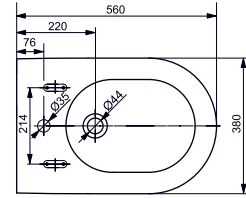

БИДЕ НАПОЛЬНОЕ НС

с отверстием под смеситель, с переливом

Технологии

► BW761Y

► Ценовая категория: ■■■□□