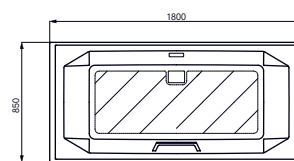

ВАННА JEWELHEX

1800 × 850 мм, отдельностоящая,
с донным клапаном

Технологии

Технологии

- PKZ1810E
- Требуемые принадлежности: Блок питания PRL100, набор кабелей 0,5 м PZ6080 или набор кабелей 10 м PZ6084
- При установке оставьте место для функционального модуля. Размеры: 422 × 180 × 476 мм
- Ценовая категория: ■■■■■

- PKL1820
- Ценовая категория: ■■■■■

- PAY1816HPW#W