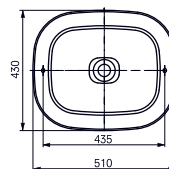

РАКОВИНА NC

510 мм, с отверстием под смеситель,
с переливом

Технологии

- ▶ LW767Y ●
- ▶ Ценовая категория: ■□□□

НАКЛАДНАЯ РАКОВИНА NC

510 мм, без отверстия под смеситель,
с переливом

Технологии

- ▶ LW761Y
- ▶ Ценовая категория: ■□□□