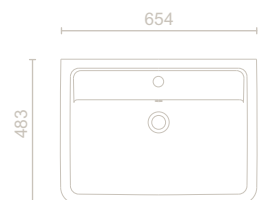

РАКОВИНА CF
с отверстием под смеситель,
с переливом
LW136Y