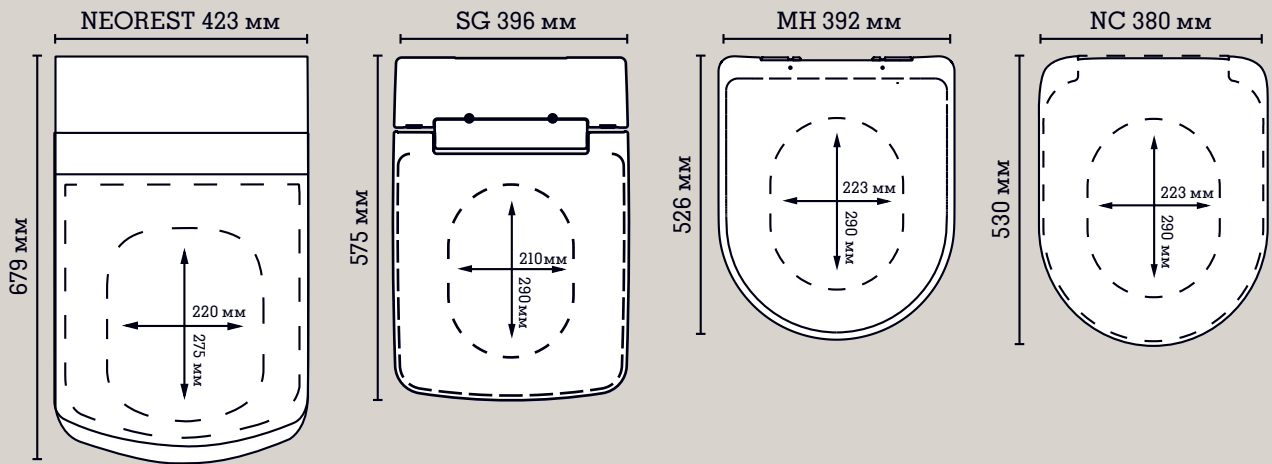

Ширина сиденья

Комфортная ширина сиденья

Как правило, все сиденья унитазов TOTO шире стандартных, что обеспечивает комфорт при пользовании.