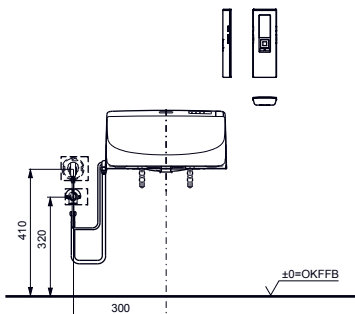

WASHLET CF

с пультом дистанционного управления, сиденье с автоматическим закрыванием

Технологии

- TCF6530G#NW1
- требуемые комплектующие: унитаз настенный CW132Y
- Ценовая категория: ■□□□