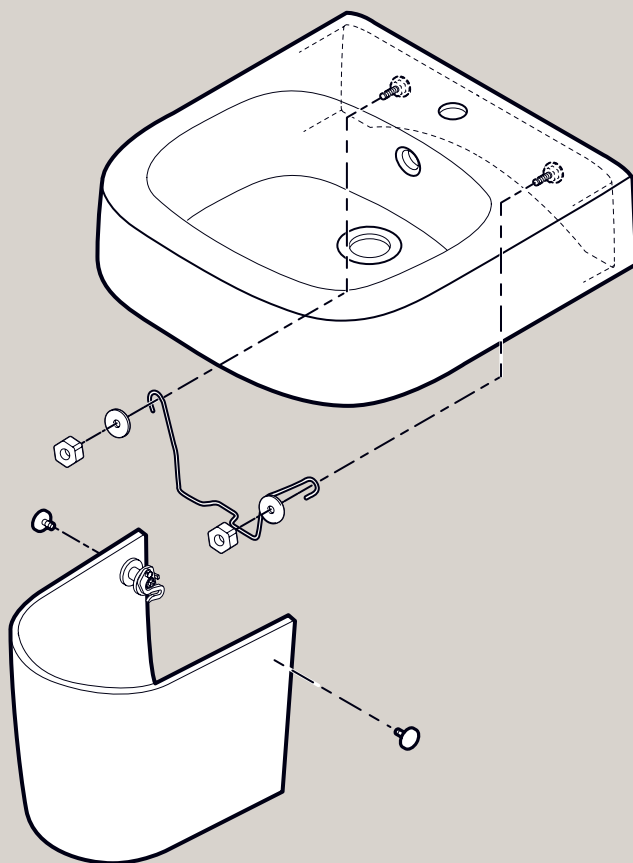

Преимущества монтажа

Простой монтаж – с полупьедесталом и без

Раковины TOTO устанавливаются просто. В полупьедесталах предусмотрены боковые крепления и автоматическое фиксирование. Это обеспечивает быстрый монтаж и демонтаж изделий и гарантирует простоту техобслуживания.