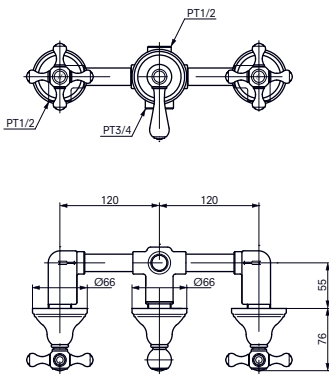

СМЕСИТЕЛЬ ДЛЯ ДУША С ПЕРЕКЛЮЧЕНИЕМ CURIO