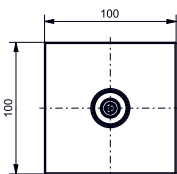

ФОРСУНКИ GYROSTREAM