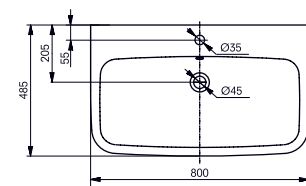

РАКОВИНА NS

800 мм, с отверстием под смеситель,
с переливом

Технологии

- LW10021G ●
- Ценовая категория: ■■■□□