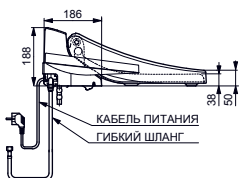

WASHLET EK 2.0

сиденье с автоматическим закрыванием