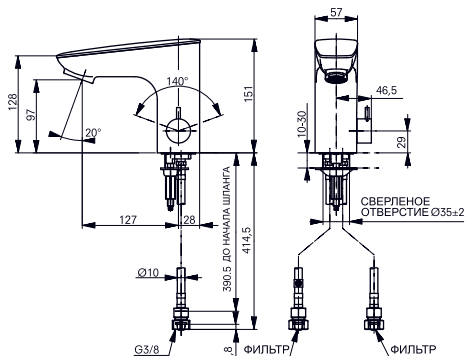

АВТОМАТИЧЕСКИЙ СМЕСИТЕЛЬ

моноблок, с термостатом, 2 л

Технологии

- TEXN10AV300
- Ценовая категория: ■■■■□

Технологии

- TEXN20ALV300
- Ценовая категория: ■■■■□