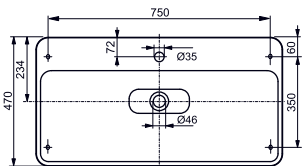

НАКЛАДНАЯ РАКОВИНА NEOREST/SE

750 мм с встроенным каскадным изливом и смесителем

Технологии

▶ LW991DF

▶ Ценовая категория: ■■■■

МЕБЕЛЬНАЯ РАКОВИНА SG

900 мм, с отверстием под смеситель, без перелива

Технологии