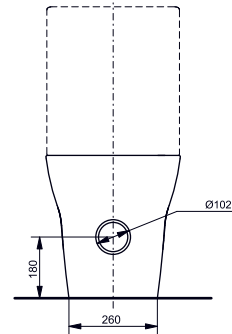

УНИТАЗ НАПОЛЬНЫЙ МН
с вертикальным смывом,
отвод горизонтальный

Технологии

- CW161Y
- VC10047NR сиденье унитаза с плавным закрыванием и шарнирами из нержавеющей стали
- SW10044G Керамическая крышка с пластмассовым смывным бачком
- Ценовая категория: ■■■□□
- TCF6532G#NW1 WASHLET GL 2.0
- TCF6632G#NW1 WASHLET EK 2.0