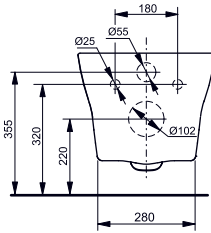

УНИТАЗ НАПОЛЬНЫЙ JEWELHEX
с вертикальным смывом,
отвод горизонтальный

Технологии

- ▶ CW681PB#XW
- ▶ TC375CVK#W Сиденье для унитаза с плавным закрыванием

УНИТАЗ ПОДВЕСНОЙ МН
с вертикальным смывом

Технологии