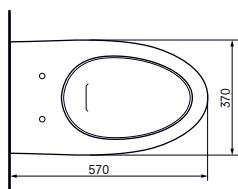

Технологии

- ▶ CW985PB#XW
- ▶ TC301CVK#W Сиденье для унитаза с плавным закрыванием
- ▶ SWN985B#W керамическая крышка со смывным бачком
- ▶ TCF491AV66#W WASHLET

УНИТАЗ ПОДВЕСНОЙ

с вертикальным смывом, с удлиненным сиденьем