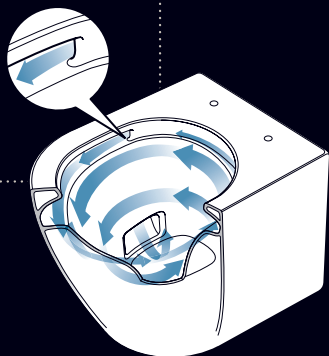

поверхность, глазурь помогает содержать ее в чистоте.

Tornado Flush

Высокоэффективный трехструйный смыв унитаза

Существенное отличие всех унитазов TOTO – Tornado Flush. Этот абсолютно новый трехструйный смыв обеспечивает максимальную гигиену и сокращает использование чистящих средств до минимума.