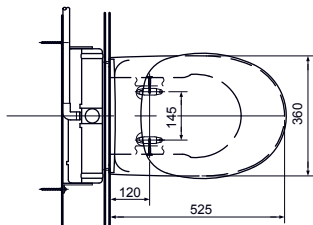

УНИТАЗ НАПОЛЬНЫЙ ПРИСТАВНОЙ

с вертикальным смывом, отвод горизонтальный

- CW824PJ
- TC282SJ Сиденье для унитаза с автоматическим закрыванием
- TCF490AV66#W WASHLET