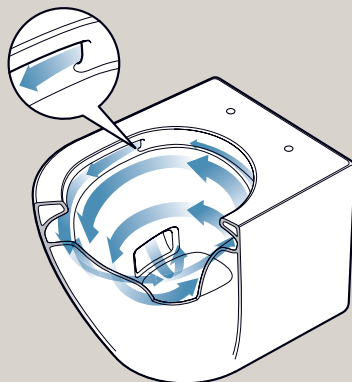

Смыв Tornado Flush от TOTO