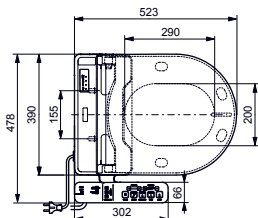

WASHLET EK 2.0

сиденье с автоматическим закрыванием

Технологии

- TCF6632G#NW1
- возможна комбинация со всеми унитазами TOTO серий NC и MH
- Ценовая категория: ■□□□