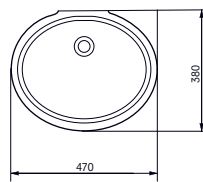

530 мм, без отверстия под смеситель, с переливом

Технологии

- ▶ LW763Y
- ▶ Ценовая категория: ■ □ □ □

ВСТРАИВАЕМАЯ РАКОВИНА

470 мм, с переливом

- ▶ LW537RB#W

НАКЛАДНАЯ РАКОВИНА

450 мм, с переливом