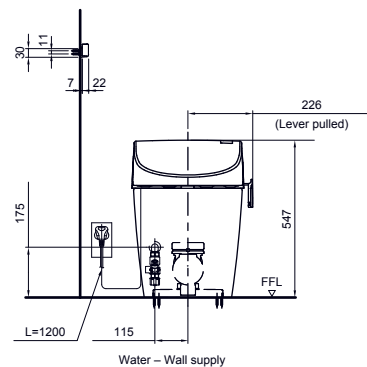

NEOREST AC

с дистанционным управлением

NEOREST EW

с дистанционным управлением

WASHLET AH

с дистанционным управлением

Технологии

- ▶ TCF996WG#NW1
- ▶ CW996P#NW1 Унитаз
- ▶ Требуемые комплектующие: клавиша смыва E00005 или E00003, приводной блок для системы смыва E00004 и комплект настенного монтажа T9300044
- ▶ Ценовая категория: ■■■■■