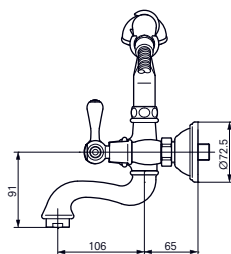

СМЕСИТЕЛЬ ДЛЯ ВАННЫ CURIO
с ручным душем

► TX411SCBR