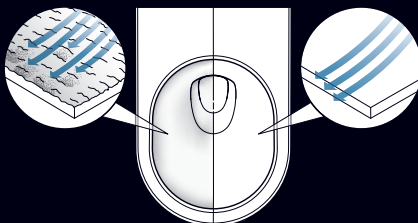

На все керамические изделия производства TOTO наносится наша специальная глазурь CeFiONtect. Помимо привлекательного блеска она обеспечивает высокий уровень гигиены, т.к. она делает керамическую поверхность такой гладкой, что ни грязь, ни бактерии не осаждаются в мелких углублениях. Специальная глазурь наносится на керамическую чашу до обжига, что крайне повышает ее устойчивость. Защищая

поверхность, глазурь помогает содержать ее в чистоте.