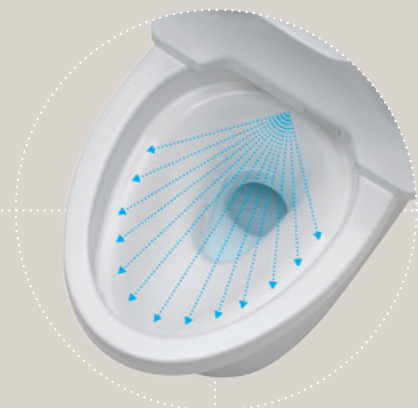

НАШИ ПРЕИМУЩЕСТВА

Предварительное смачивание

Водяной туман из мельчайших брызг

Функция предварительное смачивание обеспечивает максимальный уровень гигиены. Еще до пользования унитаза орошается мельчайшими каплями воды. Наносимая на специальную глазурь CeFiONtect тончайшая водяная пленка способствует тому, что при смыве уничтожается на 80% больше частиц грязи. Это существенно снижает затраты сил и времени на чистку, сокращает использование специальных моющих средств и оставляет приятное чувство комфорта от ощущения идеальной чистоты.