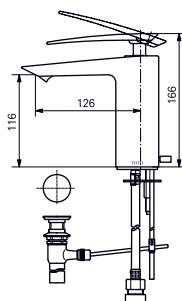

ТЕХНИЧЕСКИЕ ДАННЫЕ СМЕСИТЕЛИ ДЛЯ РАКОВИН

СМЕСИТЕЛЬ ДЛЯ РАКОВИНЫ
ОДНОРЫЧАЖНЫЙ JEWELHEX

► DL334S