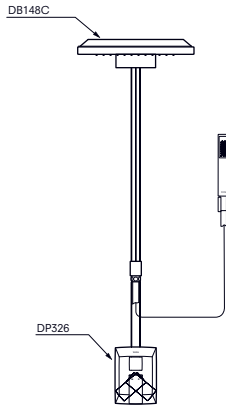

ДУШЕВОЙ ГАРНИТУР 1

Рекомендуется для серии JEWELHEX