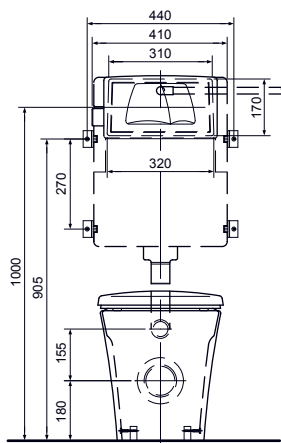

УНИТАЗ НАПОЛЬНЫЙ ПРИСТАВНОЙ

с вертикальным смывом, отвод горизонтальный

- CW824PJ
- TC282SJ Сиденье для унитаза с автоматическим закрыванием
- TCF490AV66#W WASHLET