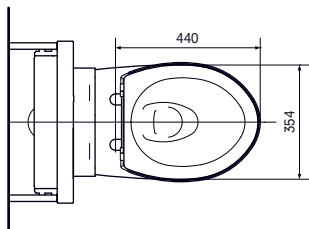

УНИТАЗ ПОДВЕСНОЙ

с вертикальным смывом