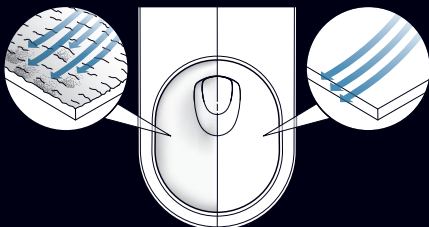

На все керамические изделия производства TOTO наносится наша специальная глазурь CeFiONtect. Помимо привлекательного блеска она обеспечивает высокий уровень гигиены, т.к. она делает керамическую поверхность такой гладкой, что ни грязь, ни бактерии не осаждаются в мелких углублениях. Специальная глазурь наносится на керамическую чашу до обжига, что крайне повышает ее устойчивость. Защищая поверхность, глазурь помогает содержать ее в чистоте.