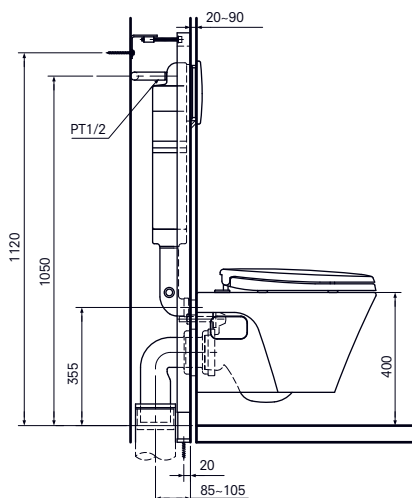

УНИТАЗ ПОДВЕСНОЙ

с вертикальным смывом, с удлиненным сиденьем

УНИТАЗ ПОДВЕСНОЙ

с вертикальным смывом, с удлиненным сиденьем

Технологии

- CW560B#XW
- TC374CS#W Сиденье для унитаза
- TCF491AV66#W WASHLET

- CW822J
- TC281SJ Сиденье для унитаза с автоматическим закрыванием
- TCF491AV66#W WASHLET