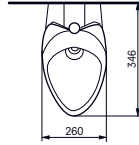

ПИССУАР PUBLIC