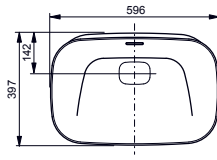

Технологии

▶ LW3716HY

▶ Ценовая категория: ■■■■