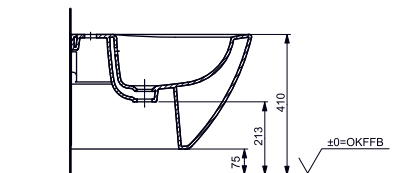

БИДЕ ПОДВЕСНОЕ НС

с отверстием под смеситель, с переливом

Технологии

► BW762Y

► Ценовая категория: ■■■□□