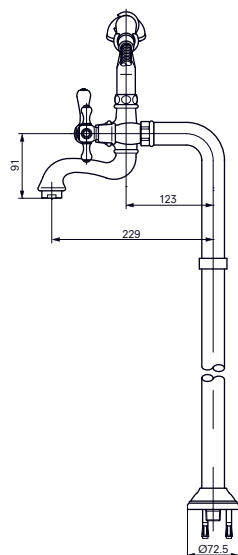

СМЕСИТЕЛЬ ДЛЯ ВАННЫ CURIO
отдельностоящий с ручным душем

► TX411SCV3BR