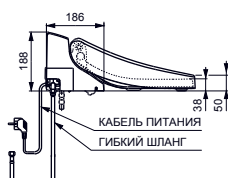

WASHLET CF

с пультом дистанционного управления, сиденье с автоматическим закрыванием