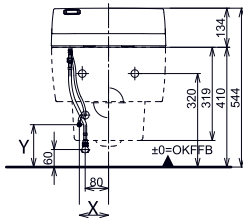

WASHLET SG

с дистанционным управлением