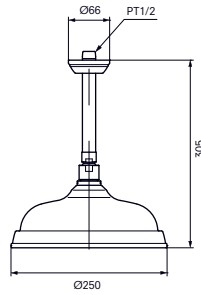

ВЕРХНИЙ ДУШ CURIO

Монтаж на потолке