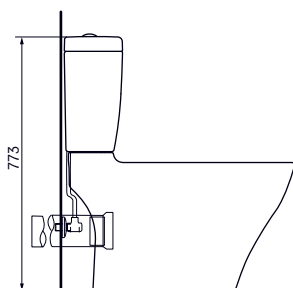

УНИТАЗ НАПОЛЬНЫЙ LE BLANC
с вертикальным смывом,
отвод горизонтальный