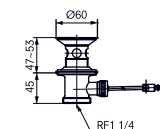

СМЕСИТЕЛЬ ДЛЯ РАКОВИНЫ CURIO

**СМЕСИТЕЛЬ ДЛЯ БИДЕ
ОДНОРЫЧАЖНЫЙ JEWELHEX
с подвижным изливом**

СМЕСИТЕЛЬ ДЛЯ БИДЕ CURIO