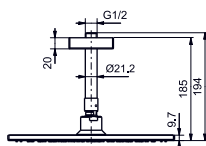

ВЕРХНИЙ ДУШ

300 мм, крепление на потолок, прямоугольный

Технологии

- DBX114-1CAMVE
- Ценовая категория: ■■■■