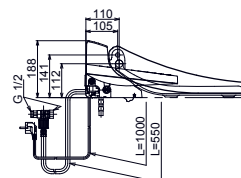

WASHLET RU

удлиненный размер, с плавным закрыванием

Технологии

- TCF6601G#NW1
- возможна комбинация с унитазами TOTO CW822NJ, CW824PJ, CW560B, CW981PB
- Ценовая категория: ■□□□