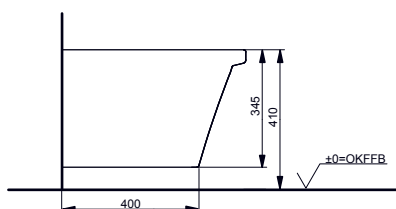

УНИТАЗ НАСТЕННЫЙ CF
с горизонтальным смывом

Технологии

- CW763Y
- VC100R сиденье унитаза с плавным закрыванием и шарнирами из нержавеющей стали
- VC100U10R сиденье унитаза без плавного закрывания и шарниров из нержавеющей стали
- мы рекомендуем смывной бачок TECE 9.041.008 вместе с клавишей смыва E00022
- Ценовая категория: ■ □ □ □
- TCF6532G#NW1 WASHLET GL 2.0
- TCF6632G#NW1 WASHLET EK 2.0

Технологии

- CW132Y
- возможна комбинация с: сиденьем для унитаза VC130 с плавным закрыванием и шарнирами из нержавеющей стали, с сиденьем для унитаза VC130U10 съёмным, с шарнирами из нержавеющей стали
- мы рекомендуем монтажную раму TECE 9.300.000 вместе с клавишей смыва E00022
- Ценовая категория: ■ □ □ □