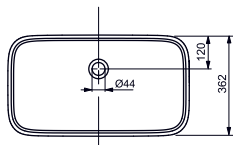

±0=OKFFB

Технологии

- ▶ LW10064G ●
- ▶ Ценовая категория: ■■■□□

НАКЛАДНАЯ РАКОВИНА МН

650 мм, без отверстия под смеситель,
без перелива

±0=OKFFB

Технологии

- ▶ LW10070G
- ▶ Ценовая категория: ■■■□□