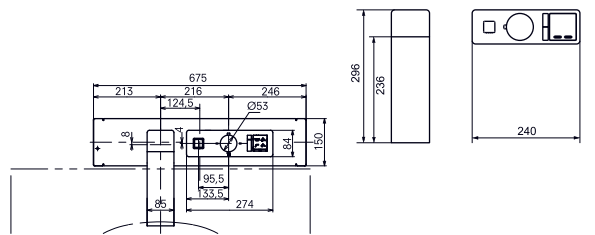

СМЕСИТЕЛЬ ДЛЯ ВАННЫ И ДУША NEOREST/LE
с блоком управления, блоком питания и кабелем

Технологии

- ТВХМ1ВВ300
  Гарнитур, состоящий из
- Блок управления ТВХМ1АВ300
- Блок питания PRL101
- Кабель питания PZ6101
- Требуемые принадлежности: приемная емкость VBN90
- Ценовая категория: ■■■■

▶ DB223C