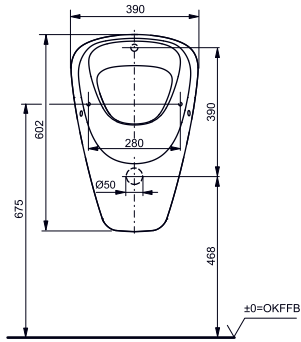

ТЕХНИЧЕСКИЕ ДАННЫЕ ПИССУАРЫ

ПИССУАР PUBLIC

Подача и слив воды сзади,
цвет белый, керамика