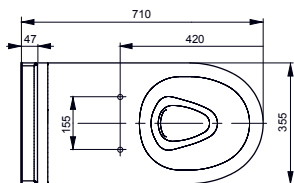

**УНИТАЗ ПОДВЕСНОЙ CF,
БЕЗБАРЬЕРНЫЙ**
с горизонтальным смывом