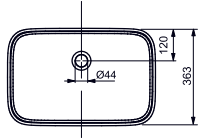

НАКЛАДНАЯ РАКОВИНА МН

550 мм, без отверстия под смеситель,
без перелива

Технологии

- LW10039G
- Ценовая категория: ■■■□□