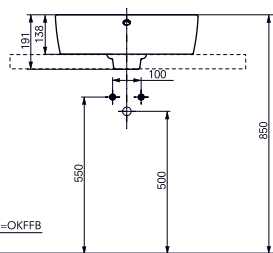

НАКЛАДНАЯ РАКОВИНА NC

500 мм, без отверстия под смеситель,
с переливом

Технологии

- LW760Y
- Ценовая категория: ■□□□