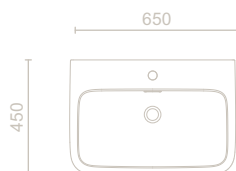

РАКОВИНА NC
с отверстием под смеситель, с
переливом
LW10020G

НАКЛАДНАЯ РАКОВИНА МН
без отверстия под смеситель,
без перелива
LW180Y

650 mm

РАКОВИНА МН
с отверстием под смеситель,
с переливом
LW10064G

МЕБЕЛЬНАЯ РАКОВИНА МН
с отверстием под смеситель,
с переливом
LW10034G