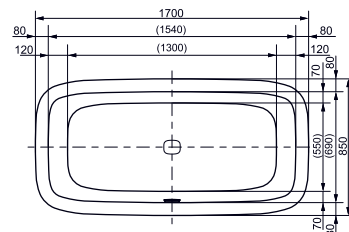

БАННА NC

1700 × 850 × 640 мм, со сливным и переливным гарнитуром, с ножками для ванны

▶ PAY1740PWEE
▶ Ценовая категория: ■ □ □ □

РАКОВИНЫ

УНИТАЗЫ

БИДЕ

ПИССУАРЫ

WASHLET

LUMINIST

СМЕСИТЕЛИ/ДУШИ

ТЕХНИЧЕСКИЕ ДАННЫЕ

ГОТОВЫЕ ПРОЕКТЫ