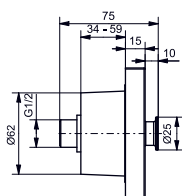

ФОРСУНКИ GYROSTREAM