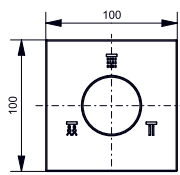

ПЕРЕКЛЮЧАТЕЛЬ ТРЕХПОЗИЦИОННЫЙ

скрытый монтаж