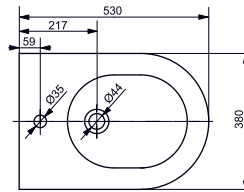

БИДЕ ПОДВЕСНОЕ НС

с отверстием под смеситель, с переливом

Технологии

► BW762Y

► Ценовая категория: ■■■□□