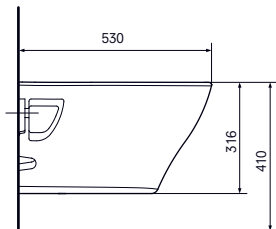

БИДЕ ПОДВЕСНОЕ LE BLANC

с отверстием под смеситель, с переливом

► BW941K