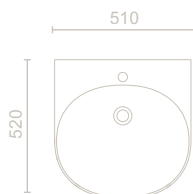

450 mm

**РАКОВИНА НАКЛАДНАЯ ДЛЯ
МЫТЬЯ
РУК NC**
с отверстием под смеситель
LW10019G

500 mm

НАКЛАДНАЯ РАКОВИНА NC
LW760Y

**НАКЛАДНАЯ РАКОВИНА
LUMINIST/S**
MRZ710BCB1 кристалль-
но-снежный

510 mm

РАКОВИНА NC
с отверстием под смеситель,
с переливом
LW766Y