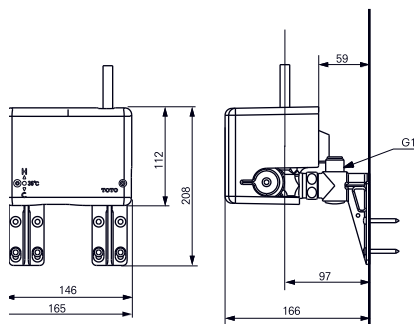

**БЛОК УПРАВЛЕНИЯ
ТЕРМОСТАТИЧЕСКИЙ СМЕСИТЕЛЬ**

2 л/3 л/4 л

Технологии

- TN7810V465 (для 3 л)
- TN7810V565 (для 4 л)