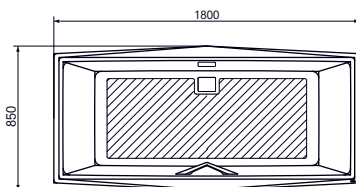

БАННА JEWELHEX

1800 850 мм, отдельностоящая, с донным клапаном

▶ PAY1800HPWE#W