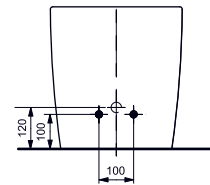

БИДЕ НАПОЛЬНОЕ НС

с отверстием под смеситель, с переливом

Технологии

► BW761Y

► Ценовая категория: ■■■□□