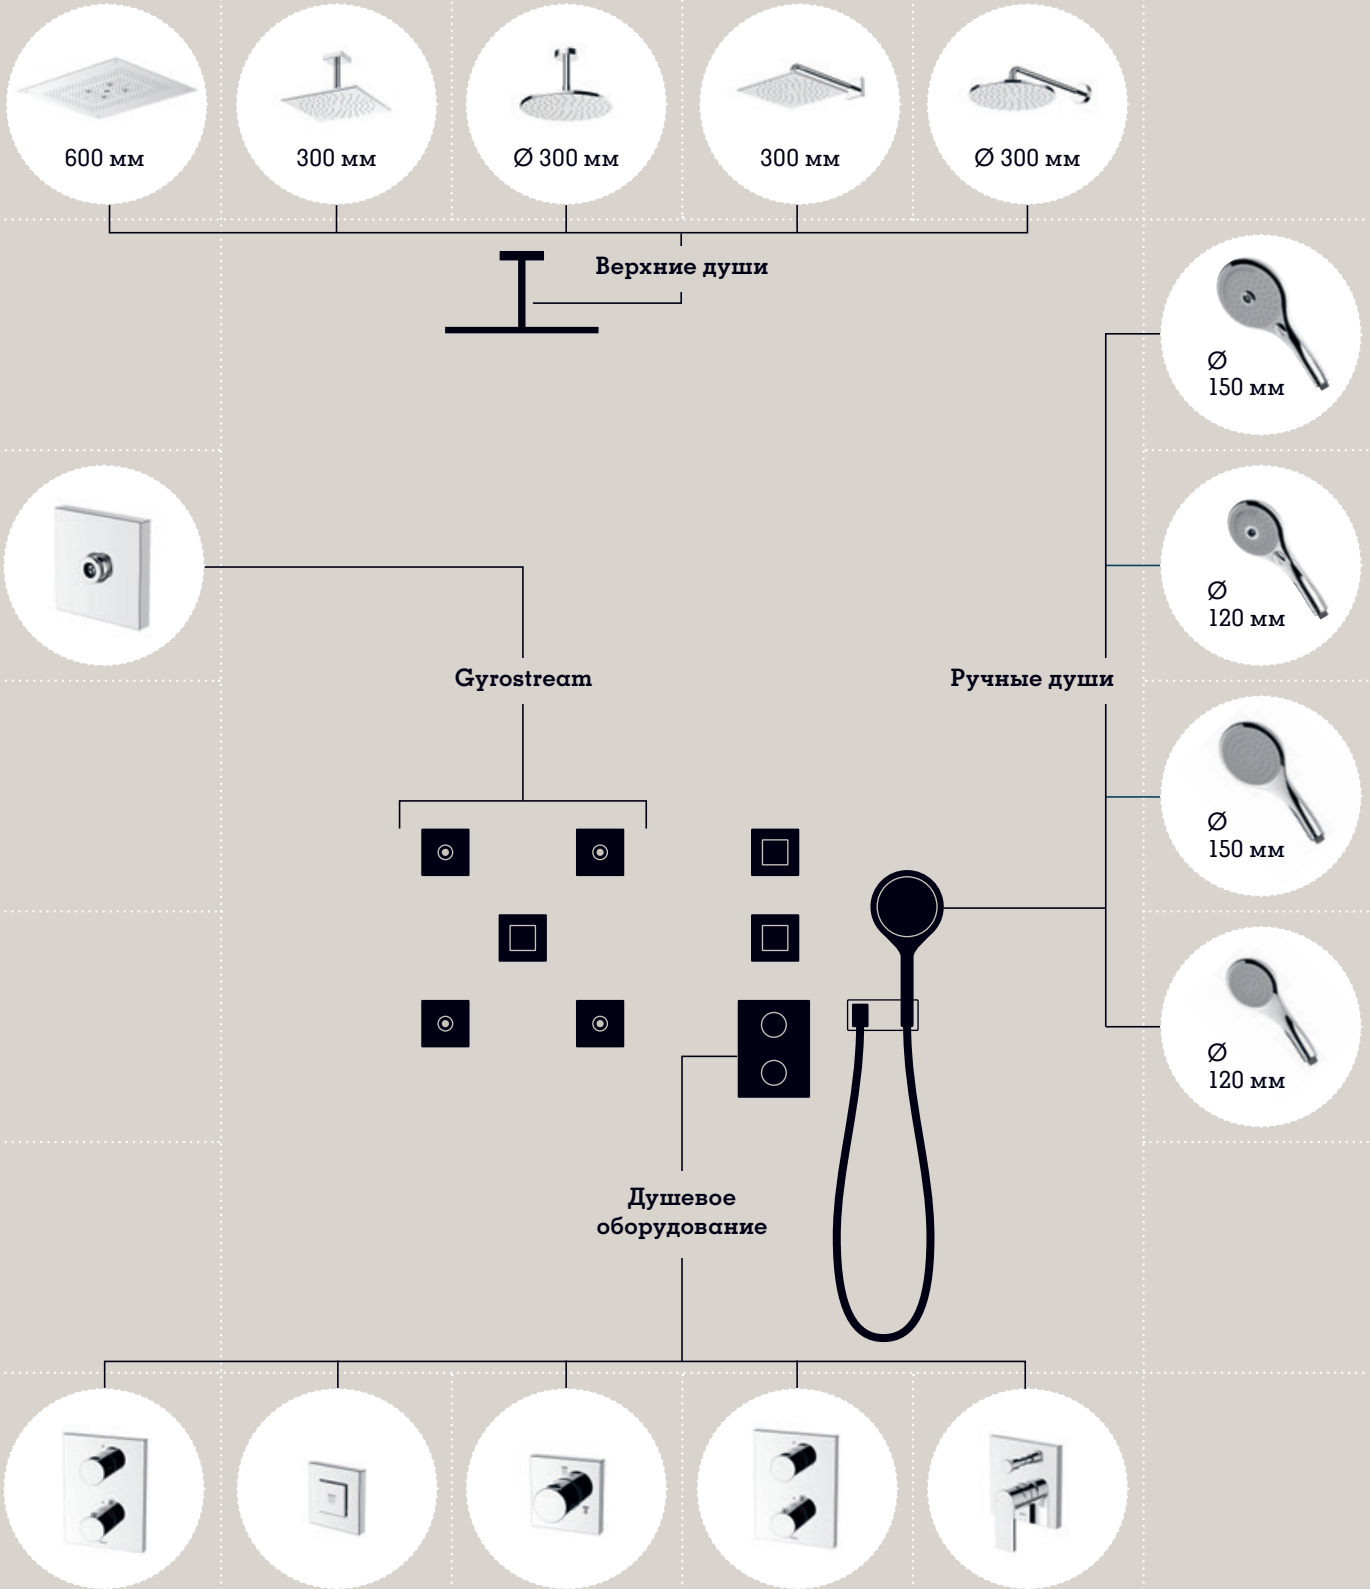

Душевая система с возможностью комбинирования

Возможна комбинация со всеми сериями

Душевые системы TOTO комбинируются со всеми сериями. Отдельные элементы могут быть скомпонованы в произвольном порядке, по методу модульной конструкции.