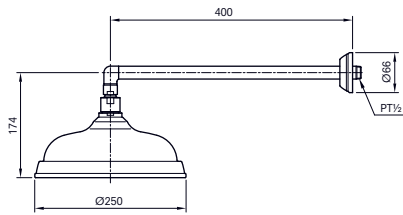

ВЕРХНИЙ ДУШ CURIO

Настенный монтаж