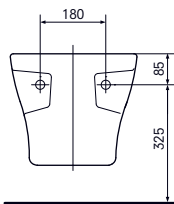

БИДЕ ПОДВЕСНОЕ LE BLANC

с отверстием под смеситель, с переливом

► BW941K