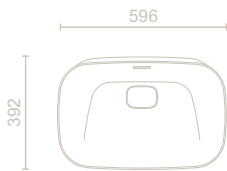

НАКЛАДНАЯ РАКОВИНА МН
без отверстия под смеситель,
без перелива
LW10039G

600 mm

**РАКОВИНА НАКЛАДНАЯ
NEOREST**
без отверстия под смеситель,
с переливом и серебряной
крышкой для перелива
LW3716HY