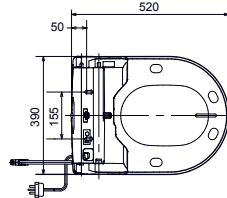

WASHLET 4732

с дистанционным управлением,
с безопасной штепсельной вилкой CEE 7/7