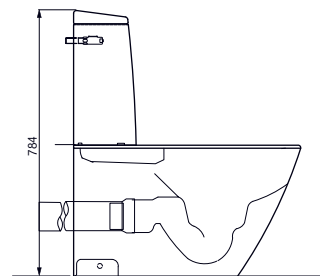

Технологии

- ▶ LW387B#XW

УНИТАЗ ПОДВЕСНОЙ SG
с вертикальным смывом

УНИТАЗ ПОДВЕСНОЙ JEWELHEX
с вертикальным смывом

УНИТАЗ НАПОЛЬНЫЙ JEWELHEX
с вертикальным смывом,
отвод горизонтальный

Технологии

- ▶ CW512YR
- ▶ TC501CVK сиденье унитаза с автоматическим закрыванием и шарнирами из нержавеющей стали
- ▶ 7EE0007 Металлическая крышка
- ▶ Ценовая категория: ■■■■□
- ▶ TCF403EGV1#NW1 WASHLET SG