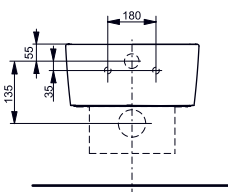

УНИТАЗ ПОДВЕСНОЙ SG
с вертикальным смывом