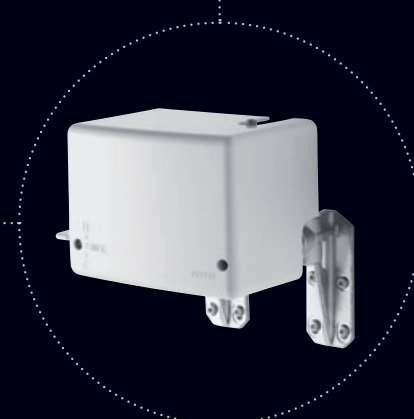

Во-вторых генерируется требуемая электроэнергия. Встроенный генератор преобразовывает энергию воды в электроэнергию и обеспечивает ею микросенсор. Встроенный сенсор регистрирует движение рук и осуществляет точное дозирование воды в нужный момент. Смесители SelfPower предлагаются в двух исполнениях: с внешним блоком управления или блоком управления, интегрированным в самый смеситель.