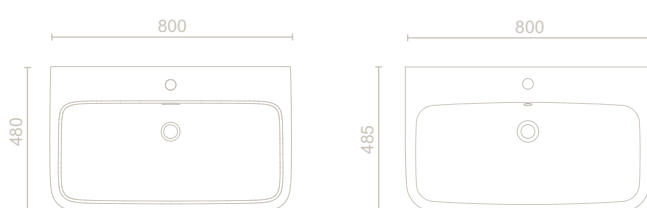

**РАКОВИНА НАКЛАДНАЯ
NEOREST/SE**
с встроенным каскадным
изливом
и смесителем
LW991DF

800 mm

МЕБЕЛЬНАЯ РАКОВИНА МН
с отверстием под смеситель,
с переливом
LW10035G

РАКОВИНА NC
с отверстием под смеситель,
с переливом
LW10021G