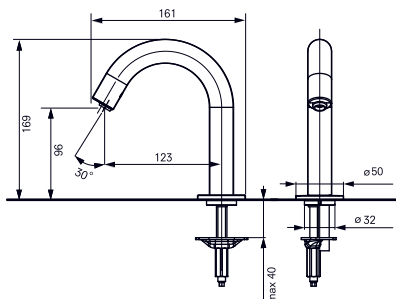

ИЗЛИВ АВТОМАТИЧЕСКИЙ

изогнутый, современный дизайн, 4 л

**Технологии
(в комбинации
с блоком
управления)**

- TEN12AWV105
- Блок управления: холодной воды TN789V565 (4 л/мин)
  термостатический смеситель TN7810V565 (4 л/мин)
- Ценовая категория: ■■■□□