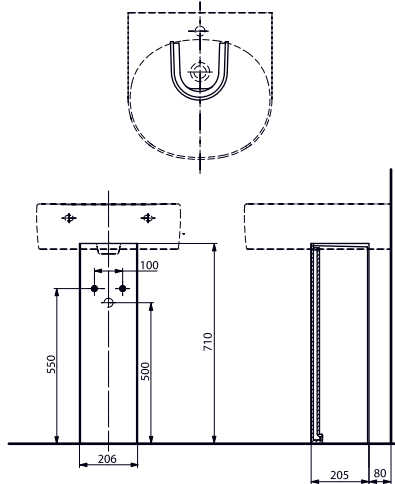

ПЬЕДЕСТАЛ NC

для раковины 510 мм