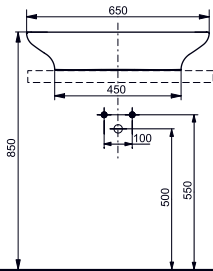

МЕБЕЛЬНАЯ РАКОВИНА МН

800 мм, с отверстием под смеситель, с переливом

Технологии

- ▶ LW10035G ●
- ▶ Ценовая категория: ■■■■□

МЕБЕЛЬНАЯ РАКОВИНА МН

650 мм, с отверстием под смеситель,
без перелива

±0=OKFFB

Технологии