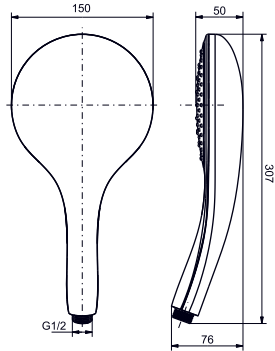

РУЧНОЙ ДУШ

Ø 150 мм, три вида струй

Технологии

- ▶ VH10756N
- ▶ Ценовая категория: ■■■□

РУЧНОЙ ДУШ

Ø 150 мм

Технологии

- ▶ VH10754N
- ▶ Ценовая категория: ■■■□