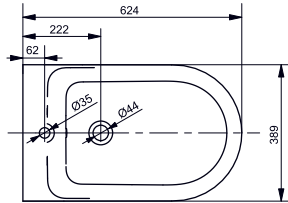

БИДЕ НАПОЛЬНОЕ МН

с отверстием под смеситель, с переливом

Технологии

► BW10046G

► Ценовая категория: ■■■□□