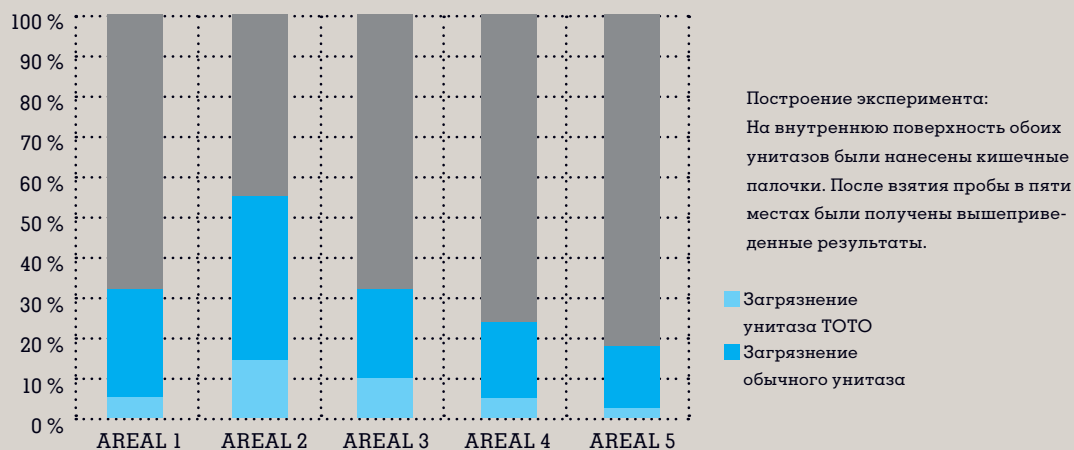

Клини- ческие замеры

Значительно меньше бактерий

Клинические замеры показали: концентрация кишечных палочек в унитазах TOTO после смыва на 50% ниже, чем в обычных унитазах. Причина: комбинация безободкового дизайна, эффективного смыва Tornado Flush и специального покрытия CeFiONtect предотвращает накопление бактерий на чаше унитаза до такой степени, что разницу можно без труда замерить.

Количество бактерий на поверхности обычного унитаза и унитаза TOTO после одного смыва *

* при концентрации бактерий 103 кишечных палочки/мл

Благодаря специальному покрытию CeFiONtect поверхность унитаза TOTO настолько гладкая, что бактерии не накапливаются, керамическая чаша остается гигиенично чистой.