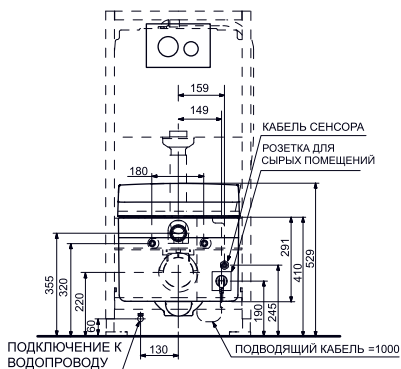

NEOREST AC

с дистанционным управлением

NEOREST EW

с дистанционным управлением

WASHLET AH

с дистанционным управлением

Технологии

- TCF996WG#NW1
- CW996P#NW1 Унитаз
- Требуемые комплектующие: клавиша смыва E00005 или E00003, приводной блок для системы смыва E00004 и комплект настенного монтажа T9300044
- Ценовая категория: ■■■■■

Технологии

- TCF994WG#NW1
- CW994P#NW1 Унитаз
- Требуемые комплектующие: клавиша смыва E00005 или E00003, приводной блок для системы смыва E00004 и комплект настенного монтажа T9300044
- Ценовая категория: ■■■■■

Технологии

- TCF9786JG#NW1
- CS985PVR#NW1 унитаз в выпуском в пол
- CS985PVR#NW1 унитаз с выпуском в стену