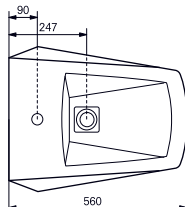

БИДЕ НАПОЛЬНОЕ JEWELHEX

с отверстием под смеситель, с переливом