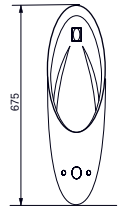

ПИССУАР PUBLIC