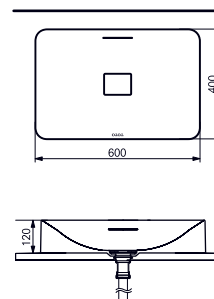

НАКЛАДНАЯ РАКОВИНА

600 мм, с переливом

► PJS03WE#GW