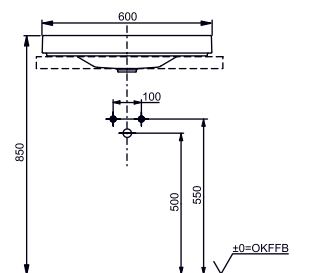

МЕБЕЛЬНАЯ РАКОВИНА SG

600 мм, с отверстием под смеситель, без перелива

Технологии

- LW170Y ●
- Ценовая категория: ■■■■□

ПОЛУВСТРАИВАЕМАЯ РАКОВИНА JEWELHEX

685 мм, без отверстия под смеситель, без перелива

- LW682B#W

ПОЛУВСТРАИВАЕМАЯ РАКОВИНА JEWELHEX

607 мм, без отверстия под смеситель, без перелива

- LW681B#W