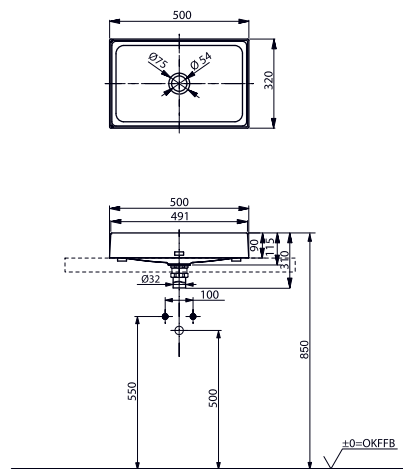

Технологии

- MRZ710BCB1 кристалльно-снежный
- Ценовая категория: ■■■■■

НАКЛАДНАЯ РАКОВИНА LUMINIST/LUNA
Ø 400 мм, круглая, с освещением LED, основание белое или черное