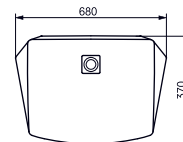

ПОЛУВСТРАИВАЕМАЯ РАКОВИНА JEWELHEX

685 мм, без отверстия под смеситель, без перелива

- LW682B#W