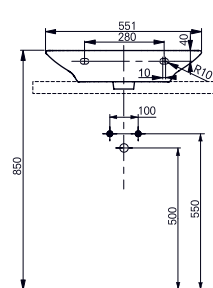

МЕБЕЛЬНАЯ РАКОВИНА МН

550 мм, с отверстием под смеситель,
с переливом

±0=OKFFB

Технологии

- ▶ LW10033G ●
- ▶ Ценовая категория: ■■■□□

РАКОВИНА МН

550 мм, с отверстием под смеситель,
с переливом

±0=OKFFB