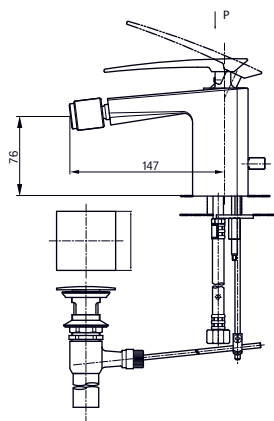

СМЕСИТЕЛЬ ДЛЯ РАКОВИНЫ CURIO

**СМЕСИТЕЛЬ ДЛЯ БИДЕ
ОДНОРЫЧАЖНЫЙ JEWELHEX
с подвижным изливом**

СМЕСИТЕЛЬ ДЛЯ БИДЕ CURIO