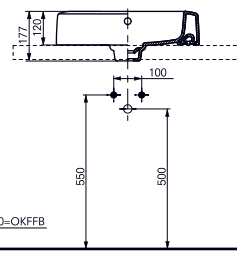

РАКОВИНА NC

510 мм, с отверстием под смеситель,
с переливом

Технологии

- ▶ LW767Y ●
- ▶ Ценовая категория: ■□□□

НАКЛАДНАЯ РАКОВИНА NC

510 мм, без отверстия под смеситель,
с переливом

Технологии

- ▶ LW761Y
- ▶ Ценовая категория: ■□□□