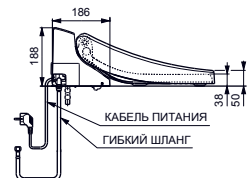

WASHLET GL 2.0

с дистанционным управлением
и плавным закрыванием