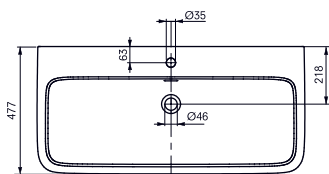

- ▶ LW682B#W

ПОЛУВСТРАИВАЕМАЯ РАКОВИНА JEWELHEX

607 мм, без отверстия под смеситель, без перелива

- ▶ LW681B#W

МЕБЕЛЬНАЯ РАКОВИНА МН

1000 мм, с отверстием под смеситель, с переливом

Технологии

- ▶ LW10069G ●
- ▶ Ценовая категория: ■■■■□