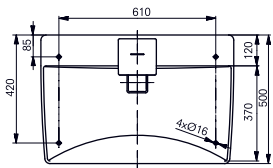

НАКЛАДНАЯ РАКОВИНА NEOREST/SE

750 мм с встроенным каскадным изливом и смесителем