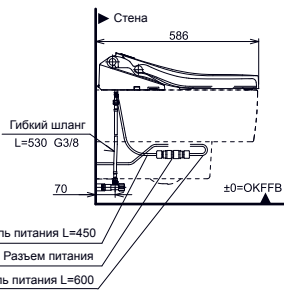

WASHLET SG

с дистанционным управлением