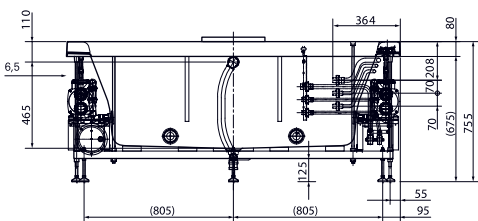

Технологии

ГИДРОМАССАЖНАЯ ВАННА

NEOREST/SE 1800 × 1000 × 755 мм,
для одного, с ЖК элементом управления
и функциональным модулем

ВАННА NEOREST/LE

1800 × 950 × 640 мм, с освещением LED,
с донным клапаном

ВАННА JEWELHEX