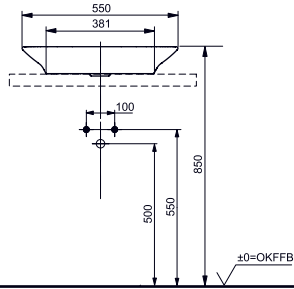

НАКЛАДНАЯ РАКОВИНА МН

550 мм, без отверстия под смеситель,
без перелива

Технологии

- LW10039G
- Ценовая категория: ■■■□□