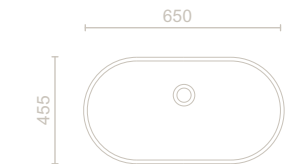

540 mm

**ВСТРАИВАЕМАЯ РАКОВИНА
ДЛЯ ОБЩЕСТВЕННЫХ СА-
НУЗЛОВ**
LW765Y

550 mm

РАКОВИНА МН
с отверстием под смеситель, с
переливом
LW10300G

МЕБЕЛЬНАЯ РАКОВИНА МН
с отверстием под смеситель, с
переливом
LW10033G

НАКЛАДНАЯ РАКОВИНА МН
без отверстия под смеситель,
без перелива
LW10039G

600 mm

**РАКОВИНА НАКЛАДНАЯ
NEOREST**
без отверстия под смеситель,
с переливом и серебряной
крышкой для перелива
LW3716HY

МЕБЕЛЬНАЯ РАКОВИНА SG
с отверстием под смеситель,
без перелива
LW170Y

РАКОВИНА NC
с отверстием под смеситель, с
переливом
LW10020G

НАКЛАДНАЯ РАКОВИНА МН
без отверстия под смеситель,
без перелива
LW180Y

650 mm

РАКОВИНА МН
с отверстием под смеситель,
с переливом
LW10064G

МЕБЕЛЬНАЯ РАКОВИНА МН
с отверстием под смеситель,
с переливом
LW10034G

НАКЛАДНАЯ РАКОВИНА МН
без отверстия под смеситель,
без перелива
LW10070G

РАКОВИНА CF
с отверстием под смеситель,
с переливом
LW136Y