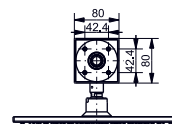

ВЕРХНИЙ ДУШ

300 мм, настенный монтаж, прямоугольный

Технологии

- DBX114CAMVE
- Ценовая категория: ■■■■