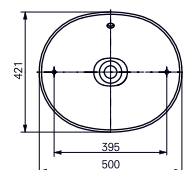

НАКЛАДНАЯ РАКОВИНА NC

500 мм, без отверстия под смеситель,
с переливом

Технологии

- LW760Y
- Ценовая категория: ■□□□