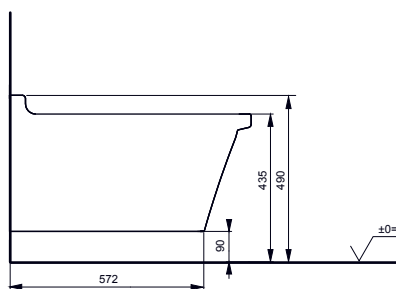

**УНИТАЗ ПОДВЕСНОЙ CF,
БЕЗБАРЬЕРНЫЙ**
с горизонтальным смывом