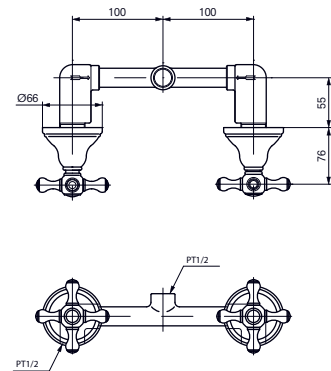

СМЕСИТЕЛЬ ДЛЯ ДУША CURIO