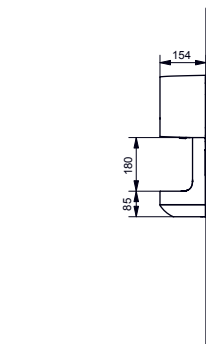

ТЕХНИЧЕСКИЕ ДАННЫЕ ДОЗАТОР ДЛЯ МЫЛА

СУШИЛКА ДЛЯ РУК

Вариант открытого монтажа

Технологии

- TУC324W
- Ценовая категория: ■■■■■