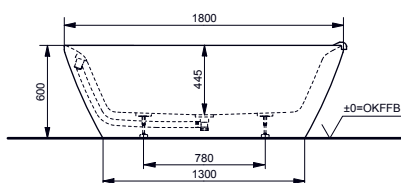

ТЕХНИЧЕСКИЕ ДАННЫЕ ВАННЫ

ВАННА NEOREST

1800 × 950 × 600 мм, с ручками

ВАННА NEOREST

1800 × 950 × 600 мм

ГИДРОМАССАЖНАЯ ВАННА

NEOREST/SE 1800 × 1400 × 755 мм,
для двоих, с ЖК элементом управления
и функциональным модулем