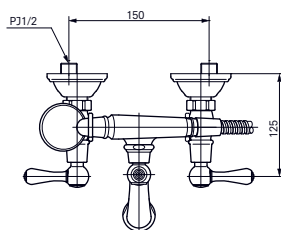

СМЕСИТЕЛЬ ДЛЯ ВАННЫ CURIO
с ручным душем

► TX411SCBR