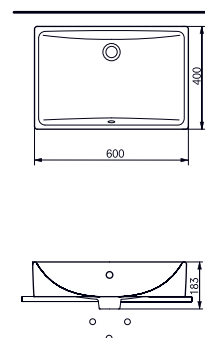

600 мм, с переливом

Технологии

► LW711RCB#XW

НАКЛАДНАЯ РАКОВИНА

600 мм

Технологии

► LW708B#XW

ВСТРАИВАЕМАЯ РАКОВИНА
600 мм, с переливом