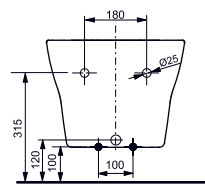

БИДЕ ПОДВЕСНОЕ МН

с отверстием под смеситель, с переливом

Технологии

Технологии

Технологии

► BW682B#XW

► BW681B#XW

► BW10045G

► Ценовая категория: ■■■□□