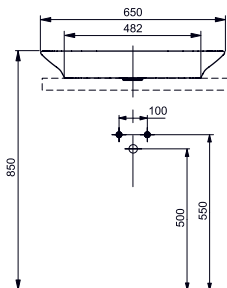

НАКЛАДНАЯ РАКОВИНА МН

650 мм, без отверстия под смеситель,
без перелива

±0=OKFFB

Технологии

- LW10070G
- Ценовая категория: ■■■□□