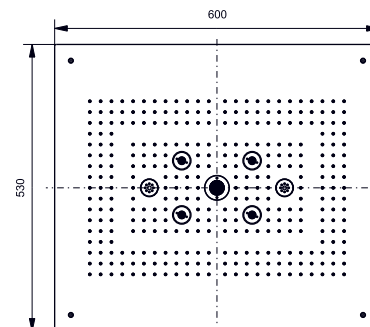

ДУШЕВОЙ ГАРНИТУР 2

Рекомендуется для серии SG

Технологии

- Гарнитур верхнего душа состоящий из
  - верхнего душа, 600 мм, с 3 видами струй DBX117CAVE
  - ручного душа, 150 мм, с 3 видами струй VHC400
  - Термостатический смеситель для душа с переключением DBX421VE
  - Переключатель трехпозиционный DB351VE
  - Держатель для душа и настенное присоединительное колено DBX111
  - Душевой шланг VHC400
  - Ценовая категория: ■■■■