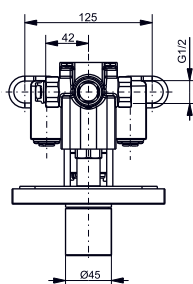

ТЕРМОСТАТИЧЕСКИЙ СМЕСИТЕЛЬ ДЛЯ ДУША

с ручкой для регулирования расхода,
скрытый монтаж