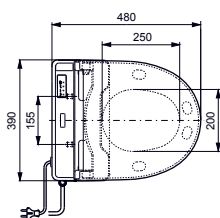

WASHLET CF

с пультом дистанционного управления, сиденье с автоматическим закрыванием

Технологии

- TCF6530G#NW1
- требуемые комплектующие: унитаз настенный CW132Y
- Ценовая категория: ■□□□