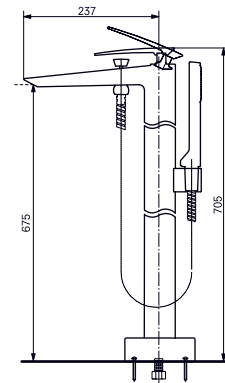

- ▶ DM324CF

**СМЕСИТЕЛЬ ДЛЯ ВАННЫ И ДУША
JEWELHEX**
на 5 отверстий

СМЕСИТЕЛЬ ДЛЯ ВАННЫ И ДУША NEOREST/LE
с блоком управления, блоком питания и кабелем

Технологии

- ▶ ТВХМ1ВВ300
Гарнитур, состоящий из
- ▶ Блок управления ТВХМ1АВ300
- ▶ Блок питания PRL101
- ▶ Кабель питания PZ6101
- ▶ Требуемые принадлежности: приемная емкость VBN90
- ▶ Ценовая категория: ■■■■