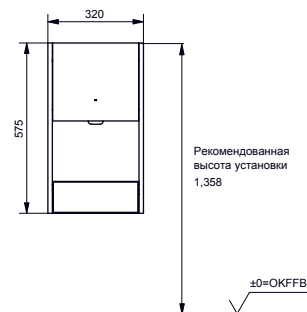

СУШИЛКА ДЛЯ РУК

Вариант скрытого монтажа

Технологии

- TУC604
- Ценовая категория: ■■■■■