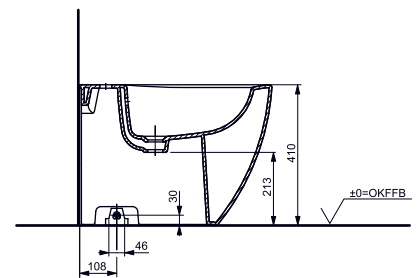

БИДЕ НАПОЛЬНОЕ НС

с отверстием под смеситель, с переливом

Технологии

► BW761Y

► Ценовая категория: ■■■□□