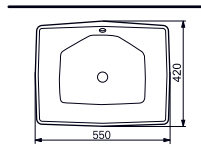

НАКЛАДНАЯ РАКОВИНА
590 мм, с переливом

► LW516B#W