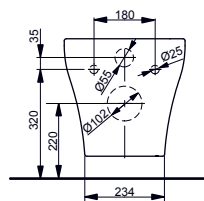

УНИТАЗ НАСТЕННЫЙ CF
с горизонтальным смывом