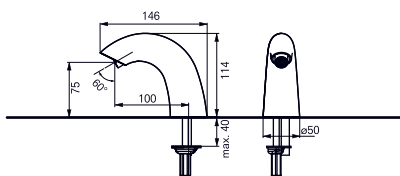

ТЕХНИЧЕСКИЕ ДАННЫЕ АВТОМАТИЧЕСКИЕ СМЕСИТЕЛИ

ИЗЛИВ АВТОМАТИЧЕСКИЙ

изогнутый, 2 л/3 л/4 л

**Технологии
(в комбинации
с блоком
управления)**

- TEN40AWV205 (для 2 л)
- TEN40AWV105 (для 3 л/4 л)
- Блок управления:
  холодной воды TN789V765 (2 л/мин),
  TN789V465 (3 л/мин), TN789V565 (4 л/мин)
  термостатический смеситель TN7810V765 (2 л/мин),
  TN7810V465 (3 л/мин), TN7810V565 (4 л/мин)
- Ценовая категория: ■■■□□