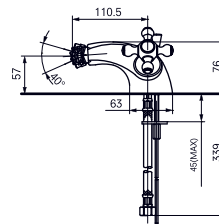

СМЕСИТЕЛЬ ДЛЯ РАКОВИНЫ CURIO

**СМЕСИТЕЛЬ ДЛЯ БИДЕ
ОДНОРЫЧАЖНЫЙ JEWELHEX
с подвижным изливом**

СМЕСИТЕЛЬ ДЛЯ БИДЕ CURIO