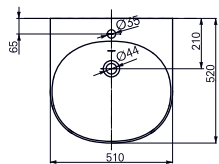

600 мм, с отверстием под смеситель,
с переливом

Технологии

- ▶ LW10020G ●
- ▶ Ценовая категория: ■■■□□

РАКОВИНА NC

510 мм, с отверстием под смеситель,
с переливом

Технологии

- ▶ LW766Y ●
- ▶ Ценовая категория: ■□□□