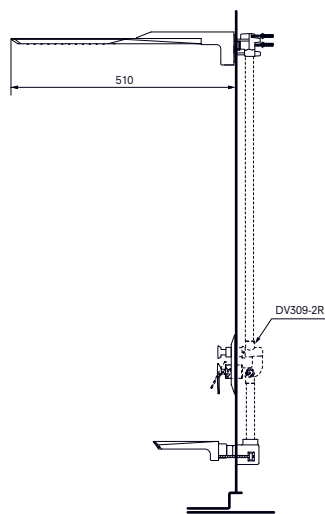

ДУШЕВОЙ ГАРНИТУР 2

Рекомендуется для серии JEWELHEX