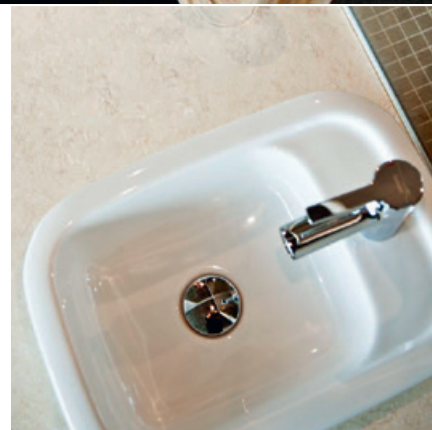

Даниэль и ТОТО великолепно дополняют друг друга. У ТОТО дизайн лаконичен, одновременно отвечая самому высокому уровню. Материалы благородны и часто скрывают в себе дополнительные преимущества, как, например, основанное на нанотехнологиях покрытие CeFiONtect на раковинах, не позволяющая грязи скапливаться на поверхности. 110 раковин было установлено в отеле Даниэль.