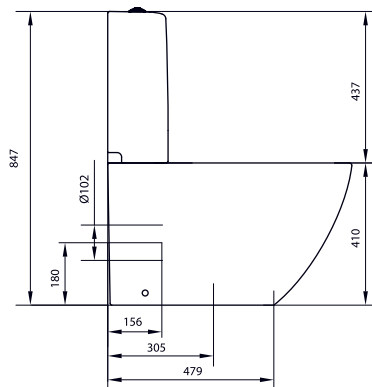

УНИТАЗ НАПОЛЬНЫЙ НС

с вертикальным смывом,
отвод горизонтальный

Технологии

Технологии

Технологии

- CW163Y
- VC10047NR сиденье унитаза с плавным закрыванием и шарнирами из нержавеющей стали
- мы рекомендуем смывной бачок TECE 9.041.008 вместе с клавишей смыва E00022
- Ценовая категория: ■■■□□
- TCF6532G#NW1 WASHLET GL 2.0
- TCF6632G#NW1 WASHLET EK 2.0

- CW762Y
- VC100R сиденье унитаза с плавным закрыванием и шарнирами из нержавеющей стали
- VC100U10R сиденье унитаза без плавного закрывания и шарниров из нержавеющей стали
- Ценовая категория: ■■■□□
- TCF6532G#NW1 WASHLET GL 2.0
- TCF6632G#NW1 WASHLET EK 2.0

- CW761Y
- VC100R сиденье унитаза с плавным закрыванием и шарнирами из нержавеющей стали
- VC100U10R сиденье унитаза без плавного закрывания и шарниров из нержавеющей стали
- SW761Y и SW760B Керамическая крышка с пластмассовым смывным бачком
- Ценовая категория: ■■■□□
- TCF6532G#NW1 WASHLET GL 2.0
- TCF6632G#NW1 WASHLET EK 2.0