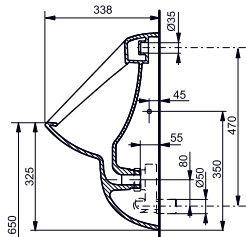

ТЕХНИЧЕСКИЕ ДАННЫЕ ПИССУАРЫ

ПИССУАР PUBLIC

Подача и слив воды сзади,
цвет белый, керамика