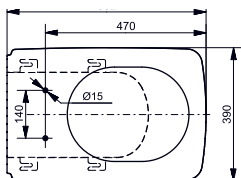

УНИТАЗ ПОДВЕСНОЙ SG
с вертикальным смывом