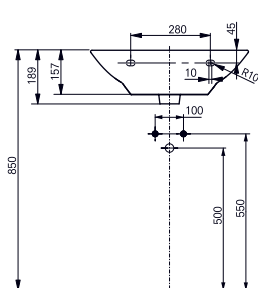

МЕБЕЛЬНАЯ РАКОВИНА МН

550 мм, с отверстием под смеситель,
с переливом

±0=OKFFB

Технологии

- ▶ LW10033G ●
- ▶ Ценовая категория: ■■■□□

РАКОВИНА МН

550 мм, с отверстием под смеситель,
с переливом

±0=OKFFB