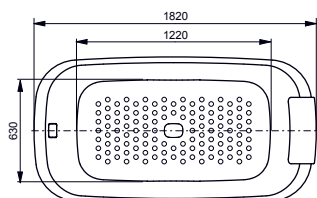

ТЕХНИЧЕСКИЕ ДАННЫЕ ВАННЫ

ВАННА NEOREST

1800 × 950 × 600 мм, с ручками

ВАННА NEOREST

1800 × 950 × 600 мм

ГИДРОМАССАЖНАЯ ВАННА

NEOREST/SE 1800 × 1400 × 755 мм,
для двоих, с ЖК элементом управления
и функциональным модулем