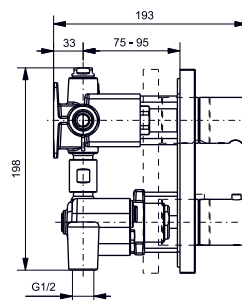

**ТЕРМОСТАТИЧЕСКИЙ СМЕСИТЕЛЬ
ДЛЯ ДУША**

с переключением, скрытый монтаж

Технологии

- DBX116-1CVE
- требуемые принадлежности: вентиль DB346VE
- Ценовая категория: ■■■■■■

- DB348VE
- Ценовая категория: ■■■■■■

Технологии

- DB421VE
- Ценовая категория: ■■■■■■