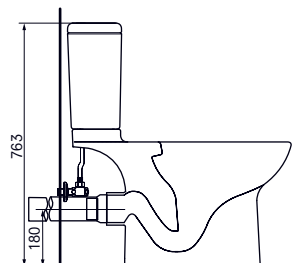

УНИТАЗ НАПОЛЬНЫЙ

с вертикальным смывом,
отвод горизонтальный

- CW580K
- TC388CVK Сиденье для унитаза с плавным закрыванием
- SW781PB керамическая крышка со смывным бачком
- TCF490AV#WASHLET

Технологии

- CW781PB#XW
- TC388CVK#W Сиденье для унитаза с плавным закрыванием
- SW781PB керамическая крышка со смывным бачком