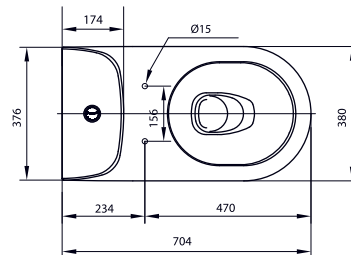

УНИТАЗ НАПОЛЬНЫЙ НС

с вертикальным смывом,
отвод горизонтальный

Технологии

Технологии

Технологии

- CW163Y
- VC10047NR сиденье унитаза с плавным закрыванием и шарнирами из нержавеющей стали
- мы рекомендуем смывной бачок TECE 9.041.008 вместе с клавишей смыва E00022
- Ценовая категория: ■■■□□
- TCF6532G#NW1 WASHLET GL 2.0
- TCF6632G#NW1 WASHLET EK 2.0

- CW762Y
- VC100R сиденье унитаза с плавным закрыванием и шарнирами из нержавеющей стали
- VC100U10R сиденье унитаза без плавного закрывания и шарниров из нержавеющей стали
- Ценовая категория: ■■■□□
- TCF6532G#NW1 WASHLET GL 2.0
- TCF6632G#NW1 WASHLET EK 2.0

- CW761Y
- VC100R сиденье унитаза с плавным закрыванием и шарнирами из нержавеющей стали
- VC100U10R сиденье унитаза без плавного закрывания и шарниров из нержавеющей стали
- SW761Y и SW760B Керамическая крышка с пластмассовым смывным бачком
- Ценовая категория: ■■■□□
- TCF6532G#NW1 WASHLET GL 2.0
- TCF6632G#NW1 WASHLET EK 2.0