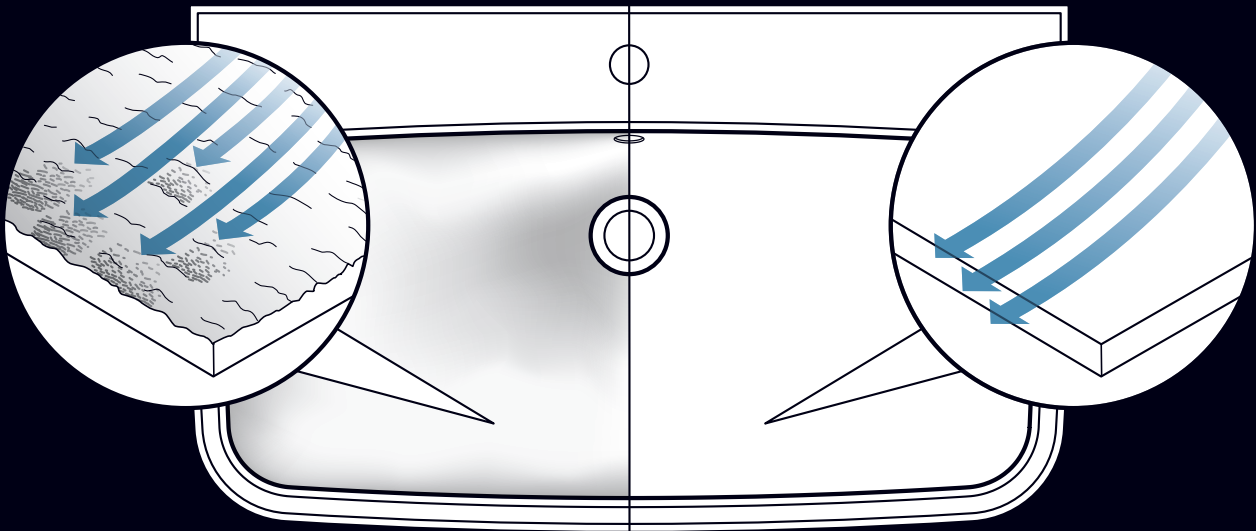

НАШИ ТЕХНОЛОГИИ

CeFiONtect

Специальное антибактериальное грязеотталкивающее покрытие для гладких керамических поверхностей

ПРЕИМУЩЕСТВА

- меньшие затраты и усилия для чистки
- грязеотталкивающее покрытие, сокращение количества используемых чистящих средств
- подходит для микрофибровых салфеток