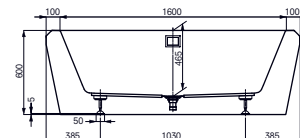

ВАННА JEWELHEX

1800 × 850 мм, отдельностоящая,
с донным клапаном