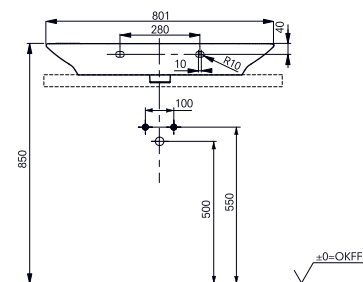

МЕБЕЛЬНАЯ РАКОВИНА МН

800 мм, с отверстием под смеситель, с переливом

Технологии

- LW10035G ●
- Ценовая категория: ■■■■□