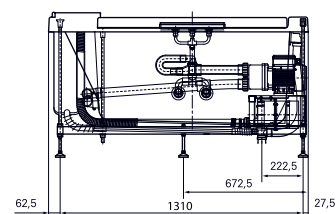

ТЕХНИЧЕСКИЕ ДАННЫЕ ВАННЫ

ВАННА NEOREST

1800 × 950 × 600 мм, с ручками

ВАННА NEOREST

1800 × 950 × 600 мм

ГИДРОМАССАЖНАЯ ВАННА

NEOREST/SE 1800 × 1400 × 755 мм,
для двоих, с ЖК элементом управления
и функциональным модулем