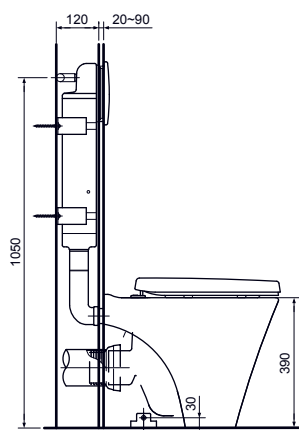

УНИТАЗ НАПОЛЬНЫЙ ПРИСТАВНОЙ

с вертикальным смывом, отвод горизонтальный

- CW824PJ
- TC282SJ Сиденье для унитаза с автоматическим закрыванием
- TCF490AV66#W WASHLET