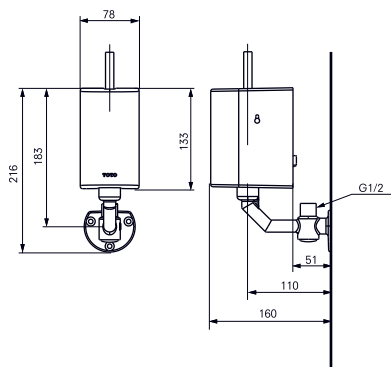

**БЛОК УПРАВЛЕНИЯ
ДЛЯ ХОЛОДНОЙ ВОДЫ**

2 л/3 л/4 л

Технологии

- TN789V465 (для 3 л)
- TN789V565 (для 4 л)