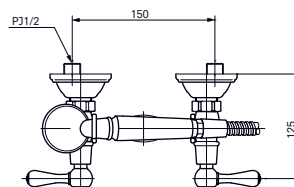

СМЕСИТЕЛЬ ДЛЯ ВАННЫ CURIO
с ручным душем

► TX416SCBR

РАКОВИНЫ

УНИТАЗЫ

БИДЕ

ПИССУАРЫ

WASHLET

LUMINIST

СМЕСИТЕЛИ/ДУШИ

ТЕХНИЧЕСКИЕ ДАННЫЕ

ГОТОВЫЕ ПРОЕКТЫ