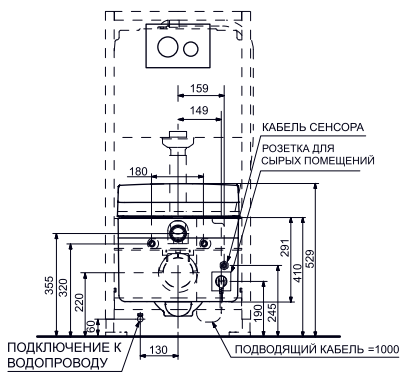

NEOREST AC

с дистанционным управлением

NEOREST EW

с дистанционным управлением

WASHLET AH

с дистанционным управлением

Технологии

- TCF996WG#NW1
- CW996P#NW1 Унитаз
- Требуемые комплектующие: клавиша смыва E00005 или E00003, приводной блок для системы смыва E00004 и комплект настенного монтажа T9300044
- Ценовая категория: ■■■■■

Технологии

- TCF994WG#NW1
- CW994P#NW1 Унитаз
- Требуемые комплектующие: клавиша смыва E00005 или E00003, приводной блок для системы смыва E00004 и комплект настенного монтажа T9300044
- Ценовая категория: ■■■■■

Технологии

- TCF9786JG#NW1
- CS985PVR#NW1 унитаз в выпуском в пол
- CS985PVR#NW1 унитаз с выпуском в стену