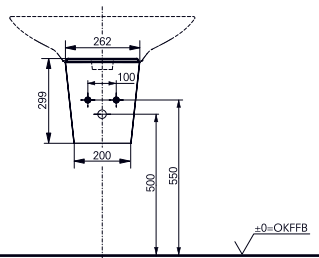

ПОЛУПЬЕДЕСТАЛ МН

с комплектом крепежа

- LW10036G для LW10300G / LW10064G
- Ценовая категория: ■■■□□