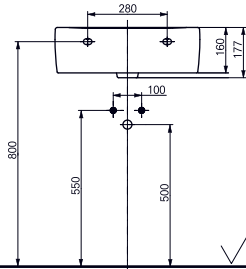

600 мм, с отверстием под смеситель,
с переливом

Технологии

- ▶ LW10020G ●
- ▶ Ценовая категория: ■■■□□

РАКОВИНА NC

510 мм, с отверстием под смеситель,
с переливом

Технологии

- ▶ LW766Y ●
- ▶ Ценовая категория: ■□□□