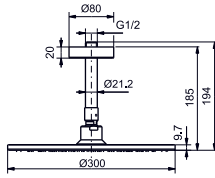

ВЕРХНИЙ ДУШ

Ø 300 мм, крепление на потолке, круглый