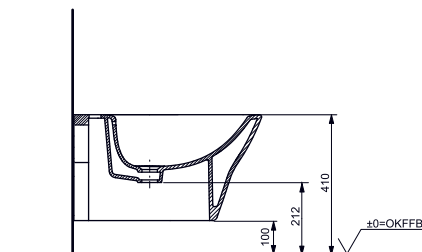

БИДЕ ПОДВЕСНОЕ МН

с отверстием под смеситель, с переливом

Технологии

Технологии

Технологии

► BW682B#XW

► BW681B#XW

► BW10045G

► Ценовая категория: ■■■□□