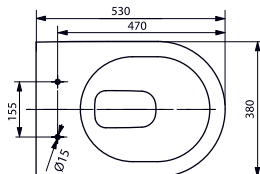

УНИТАЗ ПОДВЕСНОЙ НС

с вертикальным смывом