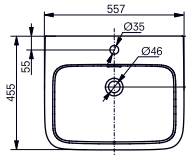

МЕБЕЛЬНАЯ РАКОВИНА МН

550 мм, с отверстием под смеситель,
с переливом

±0=OKFFB

Технологии

- ▶ LW10033G ●
- ▶ Ценовая категория: ■■■□□

РАКОВИНА МН

550 мм, с отверстием под смеситель,
с переливом

±0=OKFFB