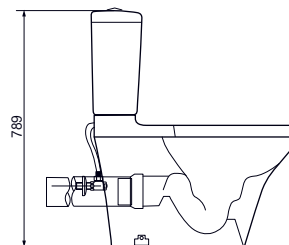

УНИТАЗ НАПОЛЬНЫЙ LE BLANC
с вертикальным смывом,
отвод горизонтальный

Технологии

- CW142Y
- Требуемые принадлежности: сиденье для унитаза безбарьерного VC140V1
- Ценовая категория: ■ □ □ □

Технологии

- CW981PB#XW
- TC301CVK#W Сиденье для унитаза с плавным закрыванием
- SW981B#W керамическая крышка со смывным бачком
- TCF491AV66#W WASHLET

Технологии

- CW985PB#XW
- TC301CVK#W Сиденье для унитаза с плавным закрыванием
- SWN985B#W керамическая крышка со смывным бачком
- TCF491AV66#W WASHLET