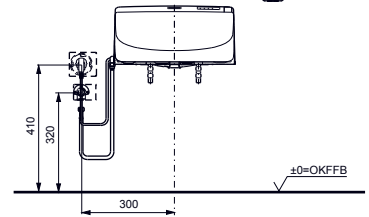

WASHLET GL 2.0

с дистанционным управлением
и плавным закрыванием

Технологии

- TCF6532G#NW1
- возможна комбинация со всеми унитазами TOTO серий NC и MH
- Ценовая категория: ■■■□