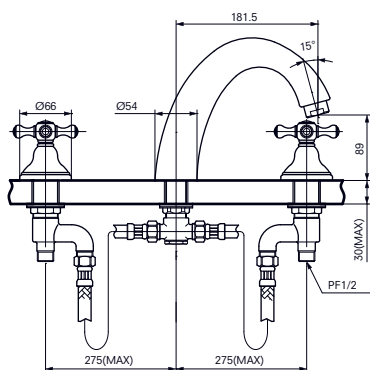

**СМЕСИТЕЛЬ ДЛЯ НАПОЛНЕНИЯ
ВАННЫ CURIO**

ИЗЛИВ ДЛЯ ВАННЫ CURIO

СУШИЛКА ДЛЯ РУК