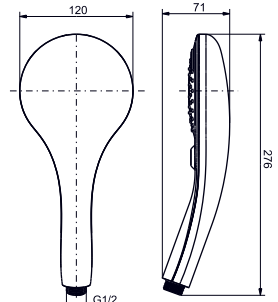

РУЧНОЙ ДУШ

Ø 120 мм, три вида струй

Технологии

- VH10757N
- Ценовая категория: ■■■□