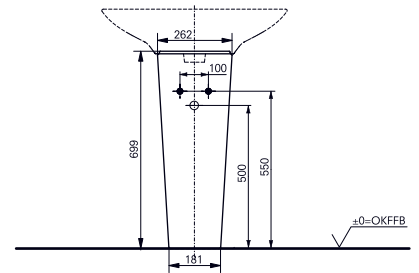

365 мм, без отверстия под смеситель,
без перелива

Технологии

- ▶ LW10038G
- ▶ Ценовая категория: ■■■□□

ПЬЕДЕСТАЛ МН

с комплектом крепежа

- ▶ LW10037G для LW10300G / LW10064G
- ▶ Ценовая категория: ■■■□□

ПОЛУПЬЕДЕСТАЛ МН