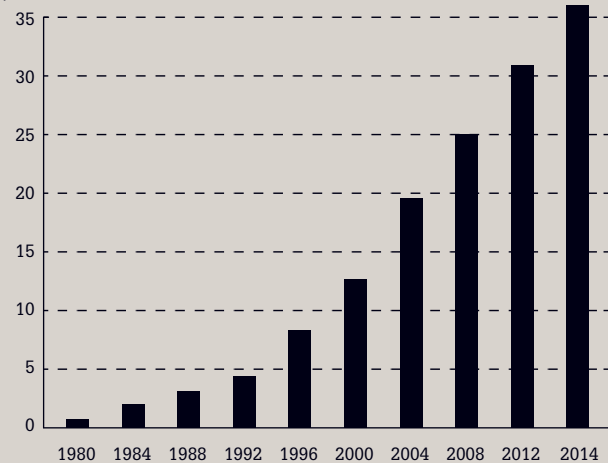

1980

Разумеется, все производимые нами модели WASHLET имеют такие же стандарты гигиены, как и предлагаемые нами унитазы. Каждый керамический унитаз TOTO, включая унитазы с интегрированными системами WASHLET, в стандартном исполнении располагает всеми гигиеническими характеристиками.

TOTO может с гордостью похвастаться более чем 35-летним опытом в области разработки и оптимизации WASHLET. Свыше 33 000 000 проданных WASHLET по праву делают TOTO лидером на рынке санитарных технологий. Компания TOTO является лидером на японском рынке.

Миллионные
продажи