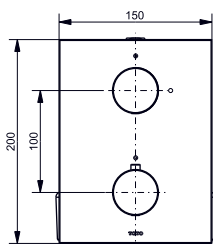

ТЕРМОСТАТИЧЕСКИЙ СМЕСИТЕЛЬ ДЛЯ ДУША

с ручкой для регулирования расхода,
скрытый монтаж