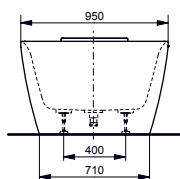

ТЕХНИЧЕСКИЕ ДАННЫЕ ВАННЫ

ВАННА NEOREST

1800 × 950 × 600 мм, с ручками

ВАННА NEOREST

1800 × 950 × 600 мм

ГИДРОМАССАЖНАЯ ВАННА

NEOREST/SE 1800 × 1400 × 755 мм,
для двоих, с ЖК элементом управления
и функциональным модулем