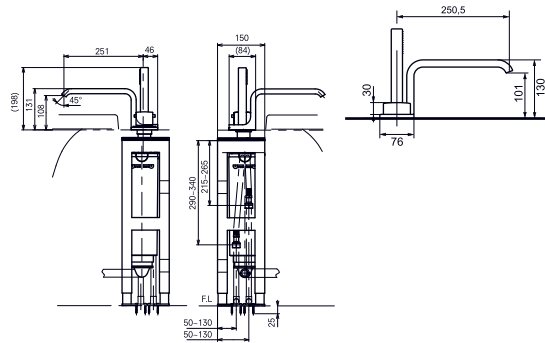

СМЕСИТЕЛЬ ДЛЯ ВАННЫ И ДУША NEOREST/LE
с блоком управления, блоком питания и кабелем

Технологии

- ТВХМ1ВВ300
  Гарнитур, состоящий из
- Блок управления ТВХМ1АВ300
- Блок питания PRL101
- Кабель питания PZ6101
- Требуемые принадлежности: приемная емкость VBN90
- Ценовая категория: ■■■■

▶ DB223C