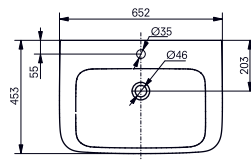

РАКОВИНА МН

650 мм, с отверстием под смеситель,
с переливом

±0=OKFFB

Технологии

- LW10064G ●
- Ценовая категория: ■■■□□