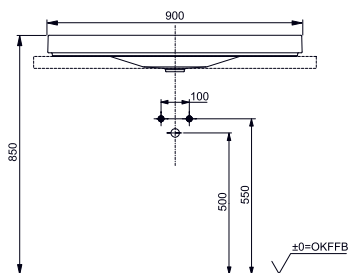

НАКЛАДНАЯ РАКОВИНА NEOREST/SE

750 мм с встроенным каскадным изливом и смесителем

Технологии

▶ LW991DF

▶ Ценовая категория: ■■■■

МЕБЕЛЬНАЯ РАКОВИНА SG

900 мм, с отверстием под смеситель, без перелива

Технологии