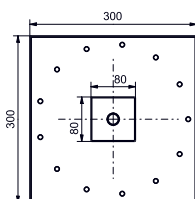

ВЕРХНИЙ ДУШ

300 мм, крепление на потолок, прямоугольный

Технологии

- DBX114-1CAMVE
- Ценовая категория: ■■■■