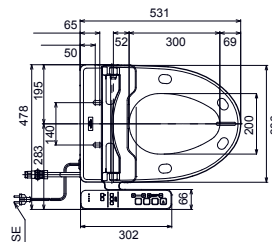

WASHLET RU

удлиненный размер, с плавным закрыванием

Технологии

- TCF6601G#NW1
- возможна комбинация с унитазами TOTO CW822NJ, CW824PJ, CW560B, CW981PB
- Ценовая категория: ■□□□