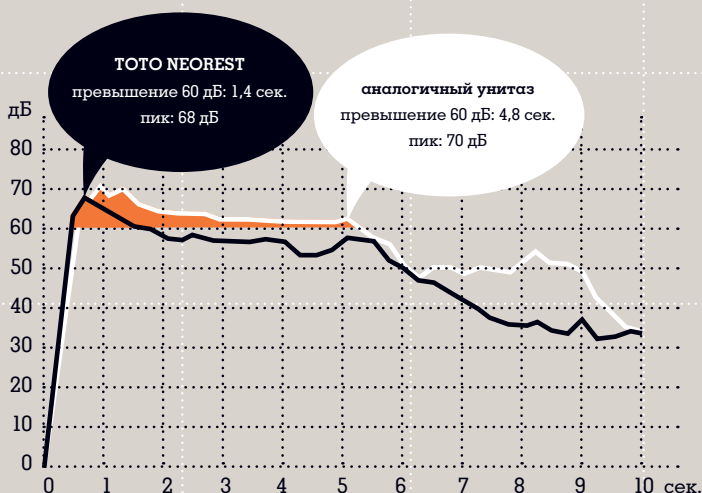

Сравнительные замеры показали: смыв унитазов TOTO со смывом Tornado Flush значительно тише, чем смыв обычных унитазов.

В то время как уровень шума смыва Tornado Flush достигает 68 дБ, уровень шума в аналогичном сравниваемом продукте достигает 70 дБ. В процентуальном отношении это соответствует 26%. 60 дБ – это умеренная громкость.