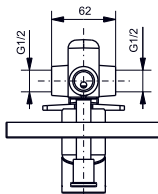

**ОДНОРЫЧАЖНЫЙ СМЕСИТЕЛЬ
ДЛЯ ДУША**

с переключением, скрытый монтаж