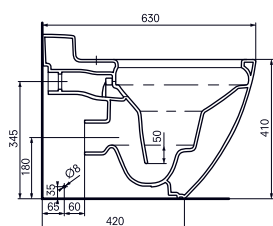

УНИТАЗ НАПОЛЬНЫЙ ПРИСТАВНОЙ NC
с вертикальным смывом,
отвод горизонтальный