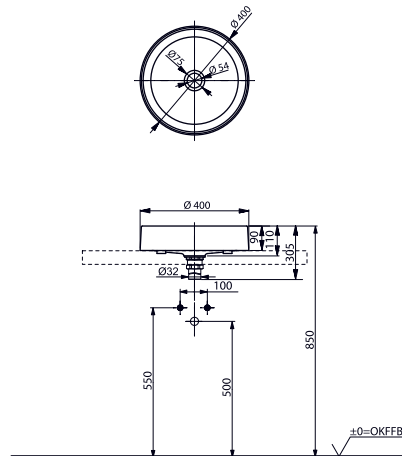

Технологии

- MRZ700BCB1 кристалльно-снежный
- Ценовая категория: ■■■■■

НАКЛАДНАЯ РАКОВИНА LUMINIST/S
500 мм, прямоугольная, кристалльно-снежный