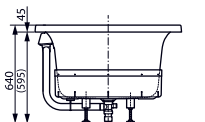

Технологии

ГИДРОМАССАЖНАЯ ВАННА

NEOREST/SE 1800 × 1000 × 755 мм,
для одного, с ЖК элементом управления
и функциональным модулем

ВАННА NEOREST/LE

1800 × 950 × 640 мм, с освещением LED,
с донным клапаном

ВАННА JEWELHEX