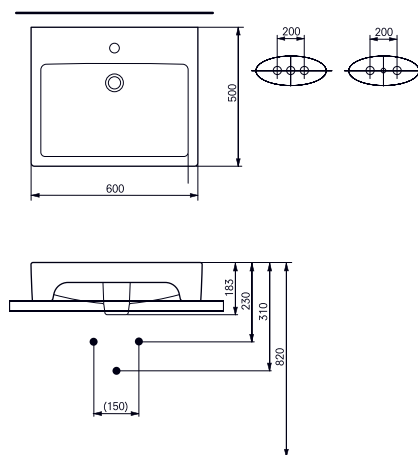

600 мм, с переливом

Технологии

► LW711RCB#XW

НАКЛАДНАЯ РАКОВИНА

600 мм

Технологии

► LW708B#XW

ВСТРАИВАЕМАЯ РАКОВИНА
600 мм, с переливом