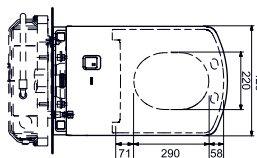

NEOREST AC

с дистанционным управлением

NEOREST EW

с дистанционным управлением

WASHLET AH

с дистанционным управлением