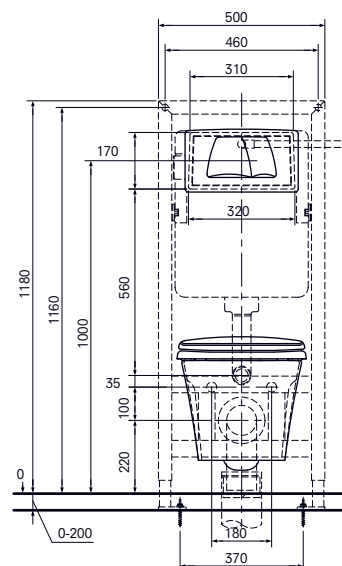

УНИТАЗ ПОДВЕСНОЙ

с вертикальным смывом, с удлиненным сиденьем

УНИТАЗ ПОДВЕСНОЙ

с вертикальным смывом, с удлиненным сиденьем

Технологии

- CW560B#XW
- TC374CS#W Сиденье для унитаза
- TCF491AV66#W WASHLET

- CW822J
- TC281SJ Сиденье для унитаза с автоматическим закрыванием
- TCF491AV66#W WASHLET