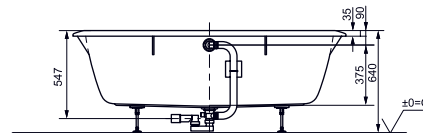

БАННА NC

1700 × 850 × 640 мм, со сливным и переливным гарнитуром, с ножками для ванны

▶ PAY1740PWEE
▶ Ценовая категория: ■ □ □ □

РАКОВИНЫ

УНИТАЗЫ

БИДЕ

ПИССУАРЫ

WASHLET

LUMINIST

СМЕСИТЕЛИ/ДУШИ

ТЕХНИЧЕСКИЕ ДАННЫЕ

ГОТОВЫЕ ПРОЕКТЫ