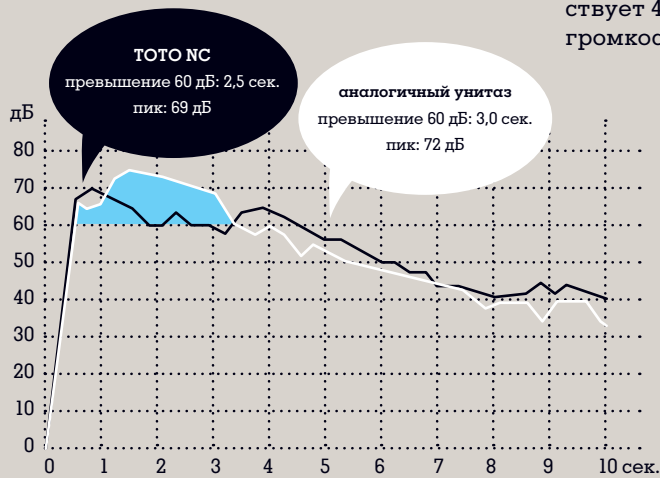

НАШИ ПРЕИМУЩЕСТВА

Шум

Тише обычных унитазов

Сравнительные замеры показали: Смыв унитазов TOTO со смывом Tornado Flush значительно тише, чем смыв обычных унитазов.

В то время как уровень шума смыва Tornado Flush достигает 68 дБ, уровень шума в аналогичном сравниваемом продукте достигает 72 дБ. В процентном отношении это соответствует 41%. 60 дБ – это умеренная громкость.