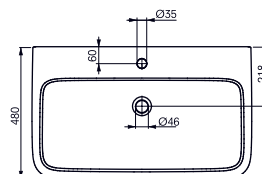

МЕБЕЛЬНАЯ РАКОВИНА МН

800 мм, с отверстием под смеситель, с переливом

Технологии

- LW10035G ●
- Ценовая категория: ■■■■□