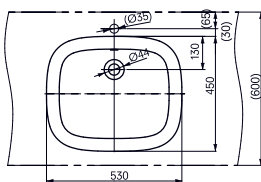

ПОЛУВСТРАИВАЕМАЯ РАКОВИНА

530 мм, без отверстия под смеситель, с переливом

Технологии

- LW763Y
- Ценовая категория: ■ □ □ □