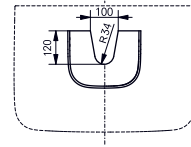

365 мм, без отверстия под смеситель,
без перелива

Технологии

- ▶ LW10038G
- ▶ Ценовая категория: ■■■□□

ПЬЕДЕСТАЛ МН

с комплектом крепежа

- ▶ LW10037G для LW10300G / LW10064G
- ▶ Ценовая категория: ■■■□□

ПОЛУПЬЕДЕСТАЛ МН