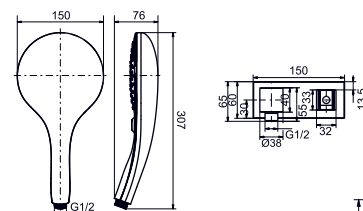

ДУШЕВОЙ ГАРНИТУР 2

Рекомендуется для серии SG

Технологии

- Гарнитур верхнего душа состоящий из
  - верхнего душа, 600 мм, с 3 видами струй DBX117CAVE
  - ручного душа, 150 мм, с 3 видами струй VHC400
  - Термостатический смеситель для душа с переключением DBX421VE
  - Переключатель трехпозиционный DB351VE
  - Держатель для душа и настенное присоединительное колено DBX111
  - Душевой шланг VHC400
  - Ценовая категория: ■■■■