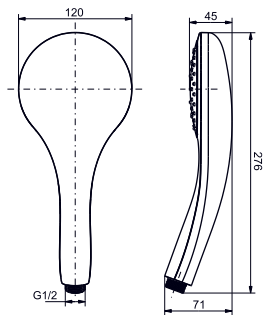

РУЧНОЙ ДУШ

Ø 120 мм, три вида струй

Технологии

- ▶ VH10757N
- ▶ Ценовая категория: ■■■□

РУЧНОЙ ДУШ

Ø 120 мм

Технологии

- ▶ VH10755N
- ▶ Ценовая категория: ■■■□