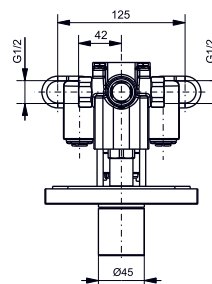

**ТЕРМОСТАТИЧЕСКИЙ СМЕСИТЕЛЬ
ДЛЯ ДУША**

с переключением, скрытый монтаж

Технологии

- DBX116-1CVE
- требуемые принадлежности: вентиль DB346VE
- Ценовая категория: ■■■■■■

- DB348VE
- Ценовая категория: ■■■■■■

Технологии

- DB421VE
- Ценовая категория: ■■■■■■