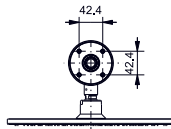

ВЕРХНИЙ ДУШ

Ø 300 мм, настенный монтаж, круглый

Технологии

Технологии

► DBX113-1CAMVE

► Ценовая категория: ■■■■□

► DBX113CAMVE

► Ценовая категория: ■■■■□