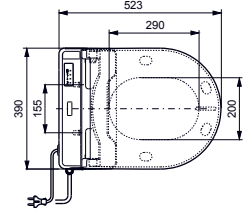

WASHLET GL 2.0

с дистанционным управлением
и плавным закрыванием