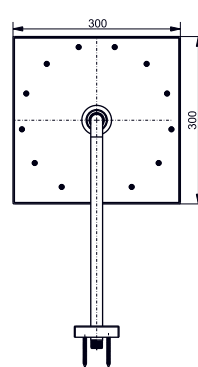

ВЕРХНИЙ ДУШ

300 мм, настенный монтаж, прямоугольный

Технологии

- DBX114CAMVE
- Ценовая категория: ■■■■