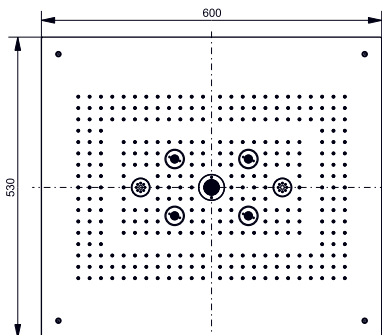

ВЕРХНИЙ ДУШ

600 мм × 530 мм, крепление на потолок, три вида струй

Технологии

- DBX117CAVE
- Требуемые принадлежности: 3-х позиционное переключение
- Ценовая категория: ■■■■

ВЕРХНИЙ ДУШ

300 мм, крепление на потолок, прямоугольный

Технологии

- DBX114-1CAMVE
- Ценовая категория: ■■■■