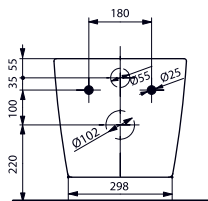

УНИТАЗ ПОДВЕСНОЙ НС

с вертикальным смывом