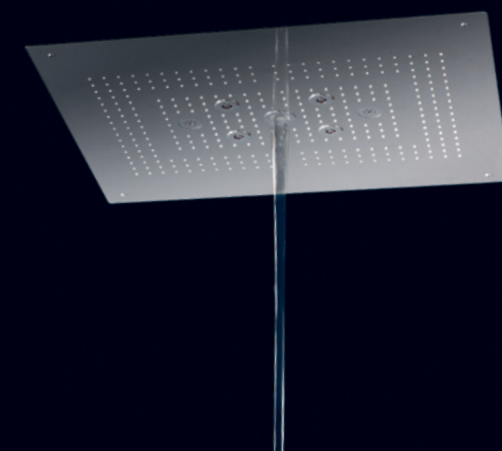

WATER PILLAR МОЩНАЯ, НЕЖНАЯ СТРУЯ

Благодаря технологии Water Pillar компании TOTO удалось направить одну единственную струю таким образом, чтобы она широким и нежным потоком ниспадала на тело купающегося. Из-за того, что струя, перед выходом из форсунки, замедляет скорость, она значительно мягче ложится на тело, увеличивая, таким образом, удовольствие от купания. Количество брызг сокращается, уступая место равномерному потоку.

ПРЕИМУЩЕСТВА: удовольствие для души и тела, нежный душ, почти полное отсутствие брызг, ощущение велнеса, равномерное согревание тела