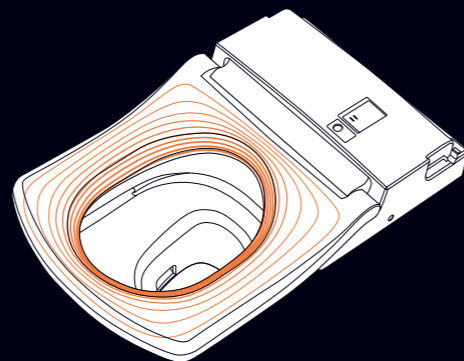

ТЕХНОЛОГИИ WASHLET

ОБОГРЕВАЕМОЕ СИДЕНЬЕ ИНДИВИДУАЛЬНО НАСТРАИВАЕМАЯ ТЕМПЕРАТУРА

Пользователь может установить желаемую температуру обогреваемого сиденья, исходя из своих личных предпочтений. Сиденье нагревается еще до того, когда на него садится пользователь. В режиме энергосбережения, при неиспользовании - например, ночью - температура сиденья снижается. Некоторые модели оснащены специальной функцией запоминания привычек пользователей и самостоятельно переключаются в режим энергосбережения.

Преимущества: желаемая температура простым нажатием кнопки