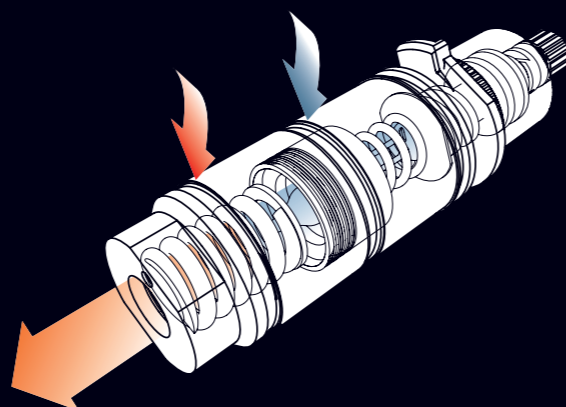

SMA ПОСТОЯННАЯ ТЕМПЕРАТУРА ДАЖЕ ПРИ ПЕРЕПАДАХ ТЕМПЕРАТУРЫ В ТРУБОПРОВОДЕ И ПРИ ПЕРЕПАДАХ ДАВЛЕНИЯ

Гибрид SMA и SMA позволяет компании TOTO обеспечить надежность именно там, где она больше всего нужна. Благодаря SMA температура воды остается постоянной, независимо от перепадов температуры при подаче. При перепадах давления, вызванных использованием воды в других точках дома, температура воды также остается на одном и том же уровне. Результат – постоянная температура воды, не вызывающая опасений. Гибрид SMA – «умная», управляемая при помощи компьютера система, проводящая долгосрочные замеры в целях поддержания постоянной температуры воды. При ее установке необходимость в предварительных настройках отсутствует.

Преимущества: постоянная приятная температура воды, меньший расход воды