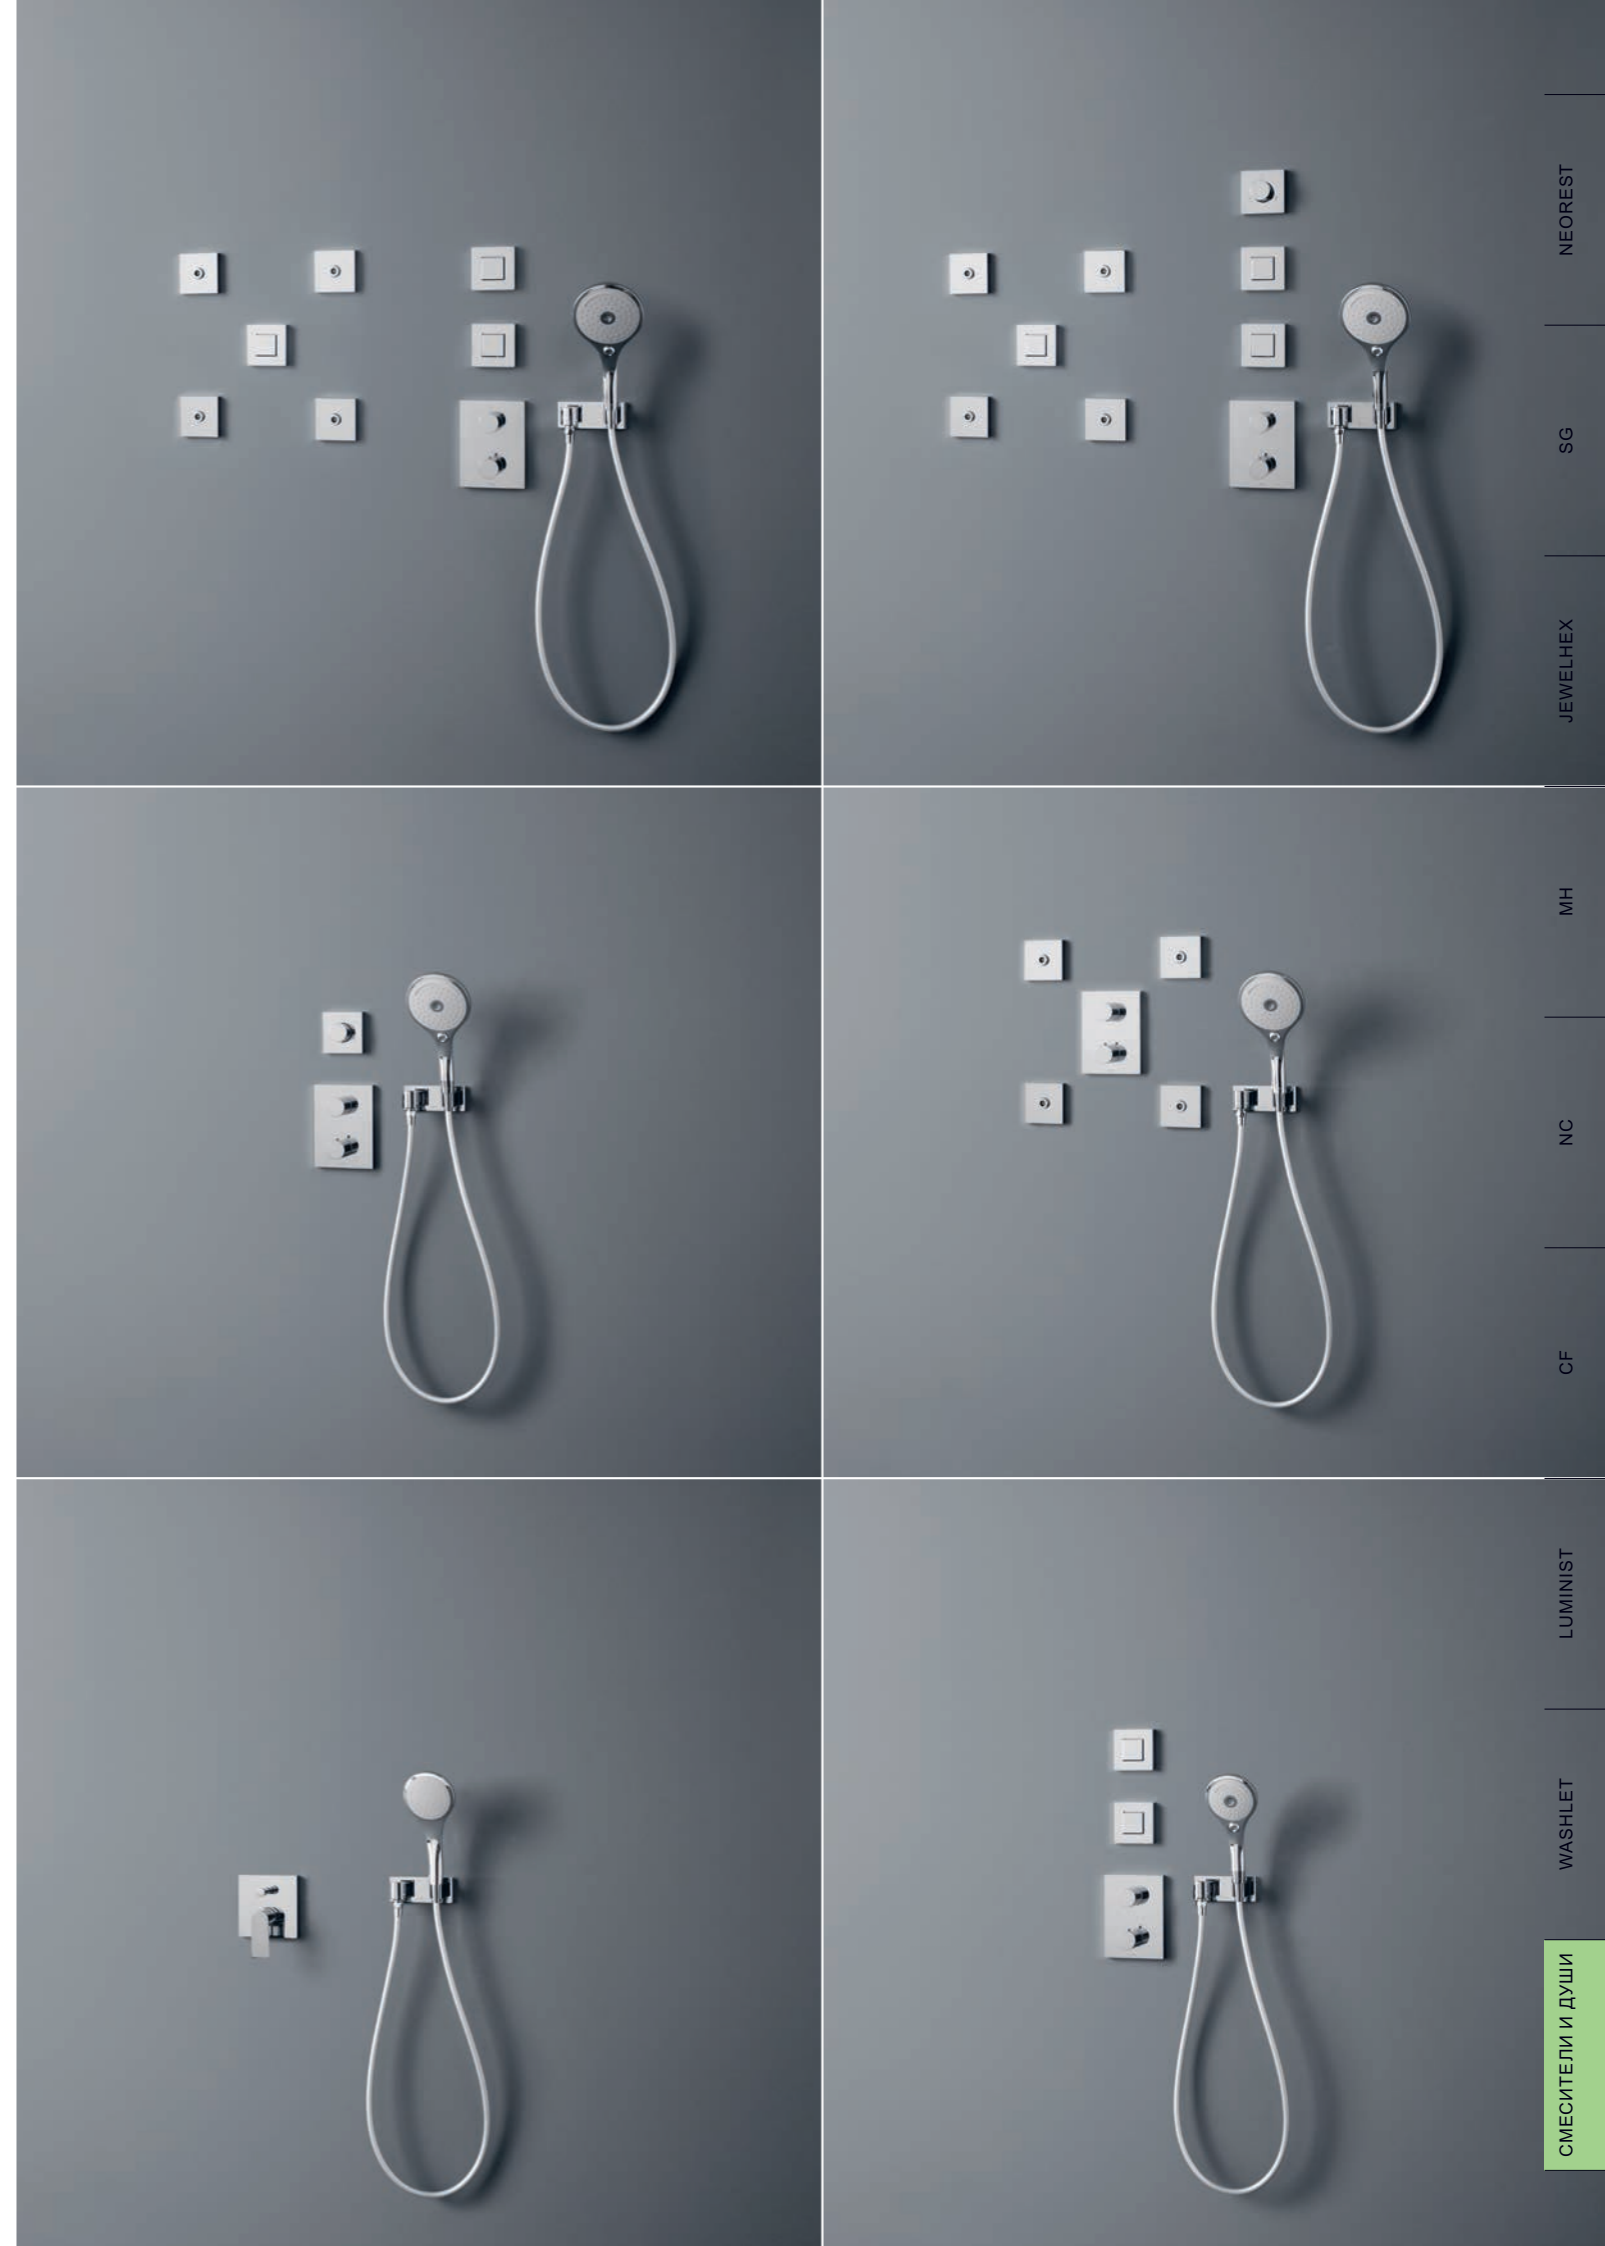

NEOREST

SG

JEWELHEX

MH

NC

CF

LUMINIST

WASHLET

СМЕСИТЕЛИ И ДУШИ