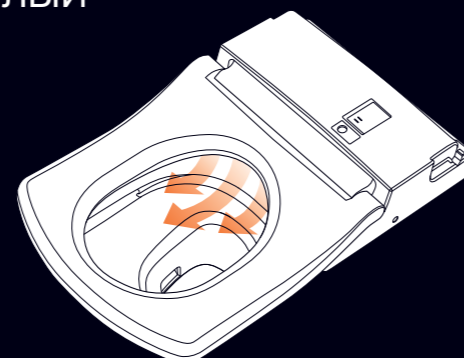

СУШКА ФОРСУНКА, ПОДАЮЩАЯ ТЕПЛЫЙ ВОЗДУХ

После омыwania теплой водой индивидуально настраиваемая сушилка создает приятное и комфортное ощущение сухости.

Преимущества: великолепное самочувствие и снижение расхода туалетной бумаги