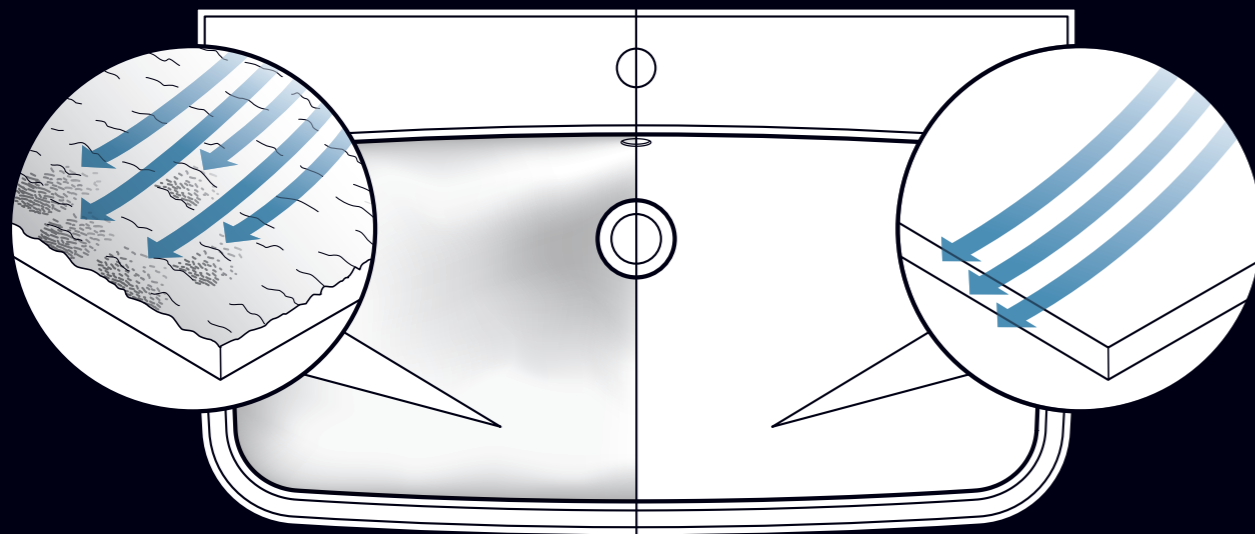

ТЕХНОЛОГИИ В РАКОВИНАХ

CEFiONTECT СПЕЦИАЛЬНАЯ ГИГИЕНИЧЕСКАЯ ГЛАЗУРЬ ДЛЯ МАКСИМАЛЬНО ГЛАДКОЙ КЕРАМИЧЕСКОЙ ПОВЕРХНОСТИ

На все керамические изделия TOTO нанесено специальное покрытие CeFiONtect. Оно придает изделиям блеск и обеспечивает высокий уровень гигиены, т.к. грязь и плесень к нему не прилипают.

Благодаря данному очень эффективному покрытию, мы установили новые рекорды по чистоте керамических поверхностей.

Поверхности обычных керамических изделий, структура которых не видна невооруженным глазом, выглядят под микроскопом как цепь горных хребтов. Такую поверхность можно чистить сколько угодно – бактерии всегда найдут для себя место в неровностях. CeFiONtect делает поверхность чрезвычайно гладкой.

Грязь не может на ней задерживаться. CeFiONtect наносится на керамические поверхности до обжига, поэтому оно гораздо более долговечно и менее подвержено загрязнениям. Это специальное покрытие обеспечивает длительную защиту поверхности и высокий уровень чистоты.

Гигиена – это стандарт в каждой ванной комнате TOTO.

Преимущества: меньшие затраты и усилия для чистки, грязеотталкивающее покрытие, сокращение количества используемых чистящих средств, подходит для микрофибровых салфеток