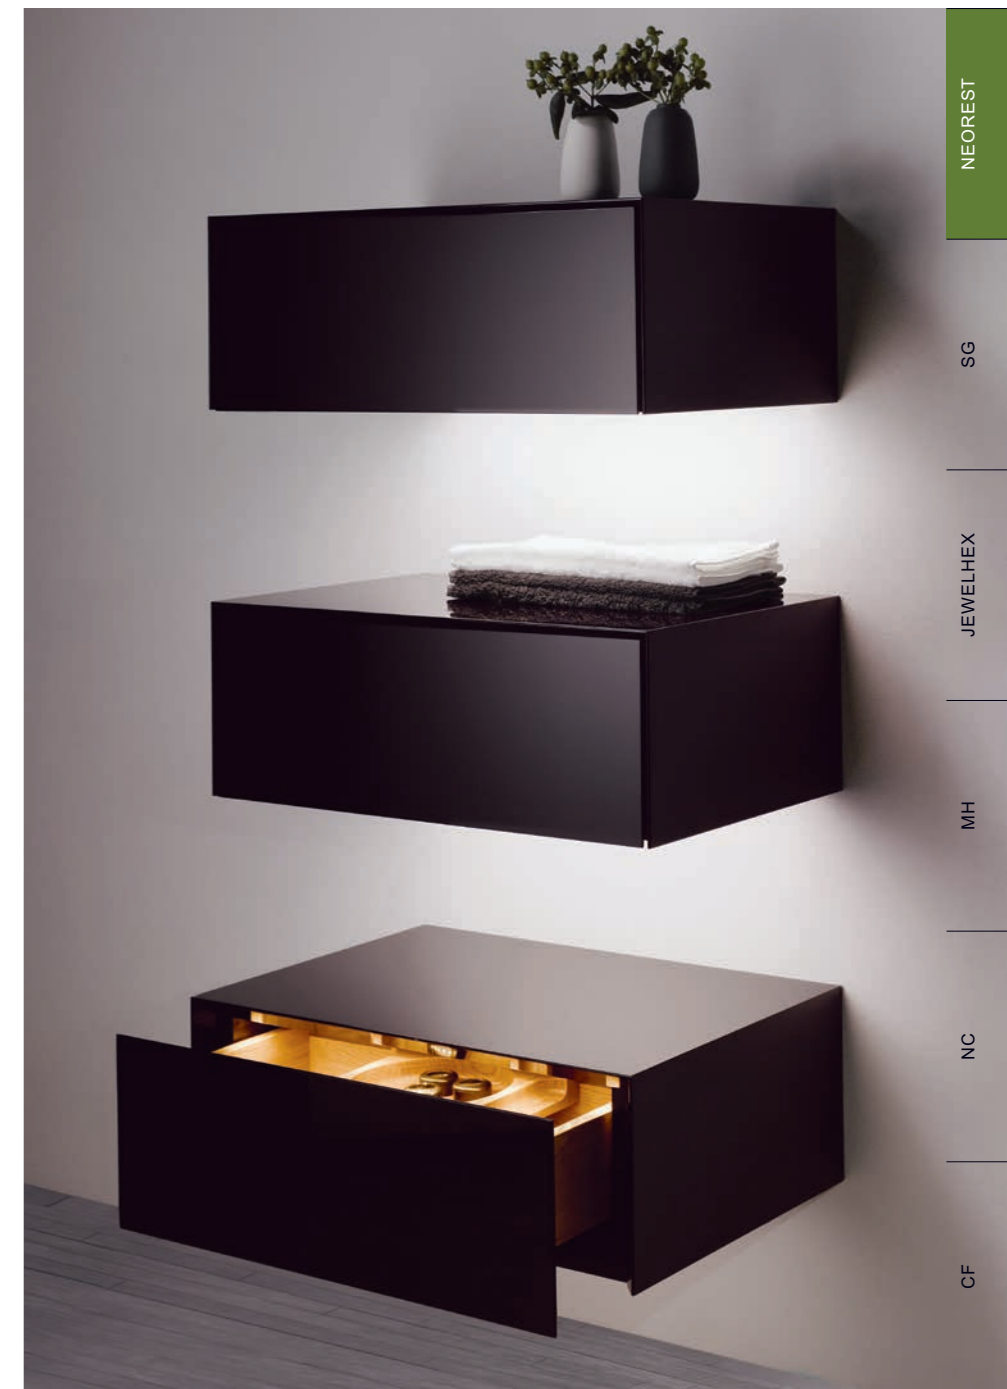

NEOREST

SG

JEWELHEX

MH

NC

CF

LUMINIST

WASHLET

СМЕСИТЕЛИ И ДУШИ