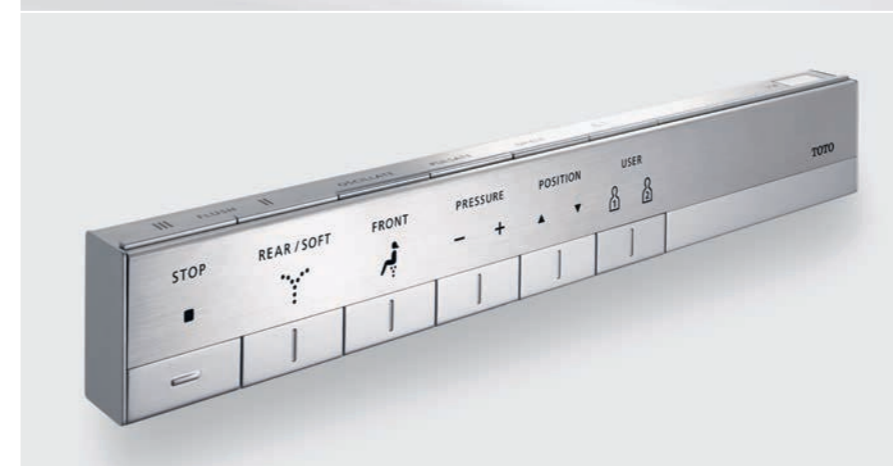

антибактерицидным действием и крайне эффективна при очистке поверхностей.

Помимо этого, унитаз оснащен функцией предварительное смачивание, которая препятствует оседанию на поверхности грязи и бактерий, путем распыления перед использованием мельчайших капель воды, затрудняющих оседание грязи на влажном унитазе.

Помимо этого WASHLET оснащен крышкой на сенсорном управлении, которая автоматически открывается и закрывается, автоматическим смывом и регулируемой сушкой. Обогреваемое сиденье и воздухоочищающий фильтр делают пребывание в ванной комнате приятным. Система интимного

омывания в виде выдвижного стержня регулируется с учетом индивидуальных пожеланий. Температура и напор воды, положение и другие функции легко управляются пультом управления.

Сиденье унитаза NEOREST не подогревается круглые сутки. Предусмотренная в сиденье функция памяти регистрирует привычки пользователей в течение 14 дней и затем автоматически переходит в режим энергосбережения.

В модели WASHLET NEOREST для омывания теплой водой используется не отдельная емкость, а прямоточный водонагреватель. Таким образом, количество воды, необходимой для омывания всегда неограниченно.

► Подробная информация стр. 214