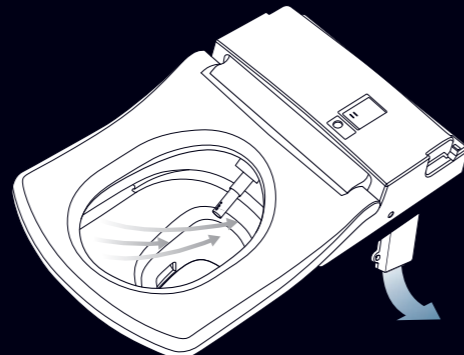

ДЕЗОДОРАТОР ФИЛЬТР ОЧИСТКИ ВОЗДУХА

Дезодоратор обеспечивает эффективную очистку воздуха внутри унитаза в процессе и после его пользования. Воздух втягивается вовнутрь унитаза и, проходя через высокоэффективный фильтр, очищается от неприятных запахов.

Преимущества: отсутствие неприятных запахов, ощущение чистоты