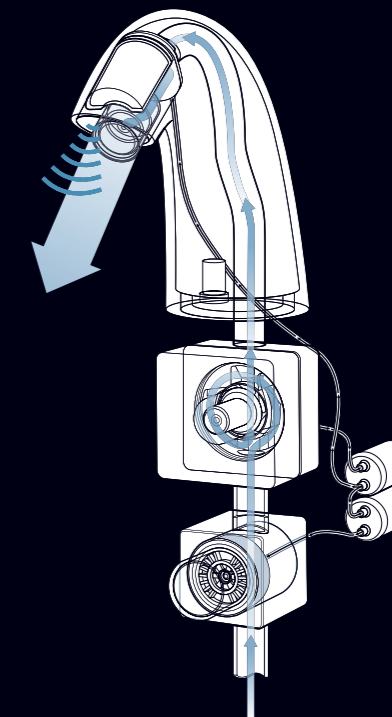

SELFPOWER СМЕСИТЕЛЬ С СЕНСОРНЫМ УПРАВЛЕНИЕМ, РАБОТАЕТ ПО ПРИНЦИПУ ЭНЕРГОНЕЗАВИСИМОСТИ

В бесконтактном смесителе с сенсорным управлением, основанном на технологии SelfPower, интегрирована автономная «гидроэлектростанция». Используя силу потока воды, смеситель сам вырабатывает электроэнергию и позволяет обойтись без подключения системы к электросети. Таким образом, в смесителе совмещаются две технологии: на кончике установлен один из самых миниатюрных микросенсоров в мире, регулирующий поток воды, и смеситель автономно вырабатывает нужное количество энергии. Для снабжения микросенсора питанием, генератор вырабатывает электричество, преобразовывая энергию потока воды в электрическую. В свою очередь, интегрированный сенсор регистрирует движение рук и способен предельно точно регулировать нужное количество подаваемой воды.

Смесители SelfPower предлагаются в двух исполнениях: с внешним узлом управления или с полностью интегрированной в смеситель техникой.

Преимущества: простая эксплуатация, меньшее количество прикосновений, меньший расход электроэнергии, без внешнего энергоснабжения